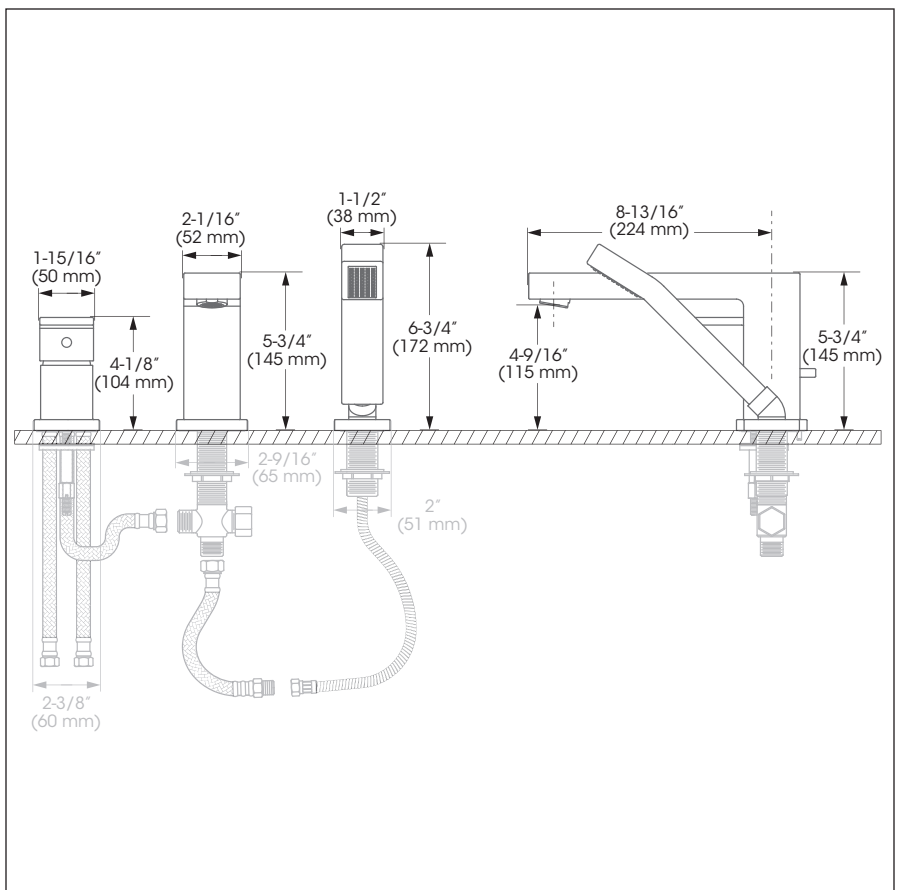

Ce produit répond
aux exigences de Calgreen

Caractéristiques

- Installation à entraxe ajustable variant de 8 à 14 pouces c/c
- Garniture compatible avec l'installation primaire 43RBR
- Pression équilibrée intégrée à la cartouche
- Limiteur de température
- Fermeture automatique du débit si l'alimentation d'eau froide est interrompue
- Bec de baignoire :
 - De type Slip-on avec inverseur intégré
 - Débit maximal de 22,5 L/min (6 gpm) à 60 psi
- Douche à main :
 - À 1 type de jet
 - Buses souples faciles à nettoyer
 - Boyau de 59 pouces en métal chromé inclus avec l'installation primaire
 - Débit maximal de 6,8 L/min (1,8 gpm) à 80 psi
- Corps en laiton

Cartouche

- Céramique (FC9AC010)

Fini

- Noir mat

Roman Bathtub Trim – Garniture pour baignoire romaine

No	Description		Part Pièce
1	Handle kit	Ensemble de poignée	FCKTS2012MB
2	Cap	Capuchon	FCHDL4018MB
3	Allen screw	Vis Allen	923001
4	Trim cap	Garniture d'écrou	FCDEC7012MB
5	Ceramic cartridge	Cartouche céramique	FC9AC010
6	Spout kit	Ensemble de bec	FCSPSA004MB
7	Aerator	Aérateur	FCAERA052MB
8	Spout Allen screw	Vis Allen du bec	915043
9	Spout flange kit	Ensemble de bride du robinet	FCKTS3012MB
10	Diverter lift rod	Tirette de l'inverseur	FCDIV3005MB
11	Diverter	Inverseur	FC905245D
12	Hand shower	Douche à main	FCSPS2003MB
13	Washer	Rondelle	FCWAA1012
14	Elbow kit	Ensemble de coude	912180-2MB
15	Check valve	Soupape anti-retour	FCVAL2003
16	Hand shower flange kit	Ensemble de bride de douche à main	FCDEC3015MB
17	Trim sleeve	Douille de finition	FCDEC5019MB