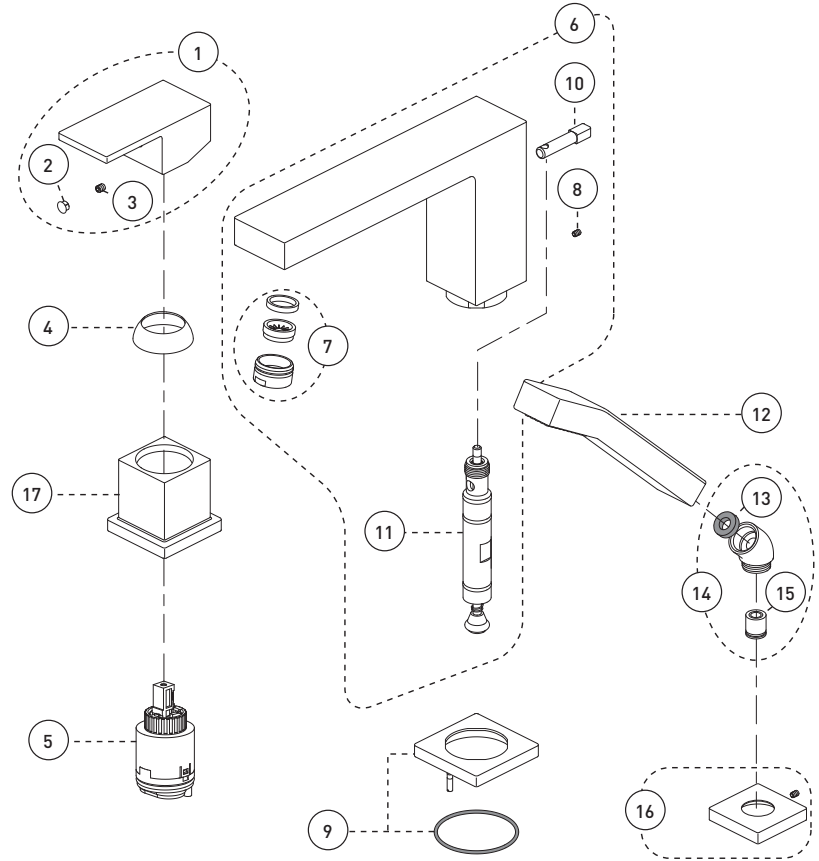

Ce produit répond
aux exigences de Calgreen

Caractéristiques

- Installation à entraxe ajustable variant de 8 à 14 pouces c/c
- Garniture compatible avec l'installation primaire 43RBR
- Pression équilibrée intégrée à la cartouche
- Limiteur de température
- Fermeture automatique du débit si l'alimentation d'eau froide est interrompue
- Bec de baignoire :
 - De type Slip-on avec inverseur intégré
 - Débit maximal de 22,5 L/min (6 gpm) à 60 psi
- Douche à main :
 - À 1 type de jet
 - Buses souples faciles à nettoyer
 - Boyau de 59 pouces en métal chromé inclus avec l'installation primaire
 - Débit maximal de 6,8 L/min (1,8 gpm) à 80 psi
- Corps en laiton

Cartouche

- Céramique (FC9AC010)

Fini

- Noir mat

Roman Bathtub Trim – Garniture pour baignoire romaine

No	Description		Part Pièce
1	Handle kit	Ensemble de poignée	FCKTS2012MB
2	Cap	Capuchon	FCHDL4018MB
3	Allen screw	Vis Allen	923001
4	Trim cap	Garniture d'écrou	FCDEC7012MB
5	Ceramic cartridge	Cartouche céramique	FC9AC010
6	Spout kit	Ensemble de bec	FCSPSA004MB
7	Aerator	Aérateur	FCAERA052MB
8	Spout Allen screw	Vis Allen du bec	915043
9	Spout flange kit	Ensemble de bride du robinet	FCKTS3012MB
10	Diverter lift rod	Tirette de l'inverseur	FCDIV3005MB
11	Diverter	Inverseur	FC905245D
12	Hand shower	Douche à main	FCSPS2003MB
13	Washer	Rondelle	FCWAA1012
14	Elbow kit	Ensemble de coude	912180-2MB
15	Check valve	Soupape anti-retour	FCVAL2003
16	Hand shower flange kit	Ensemble de bride de douche à main	FCDEC3015MB
17	Trim sleeve	Douille de finition	FCDEC5019MB