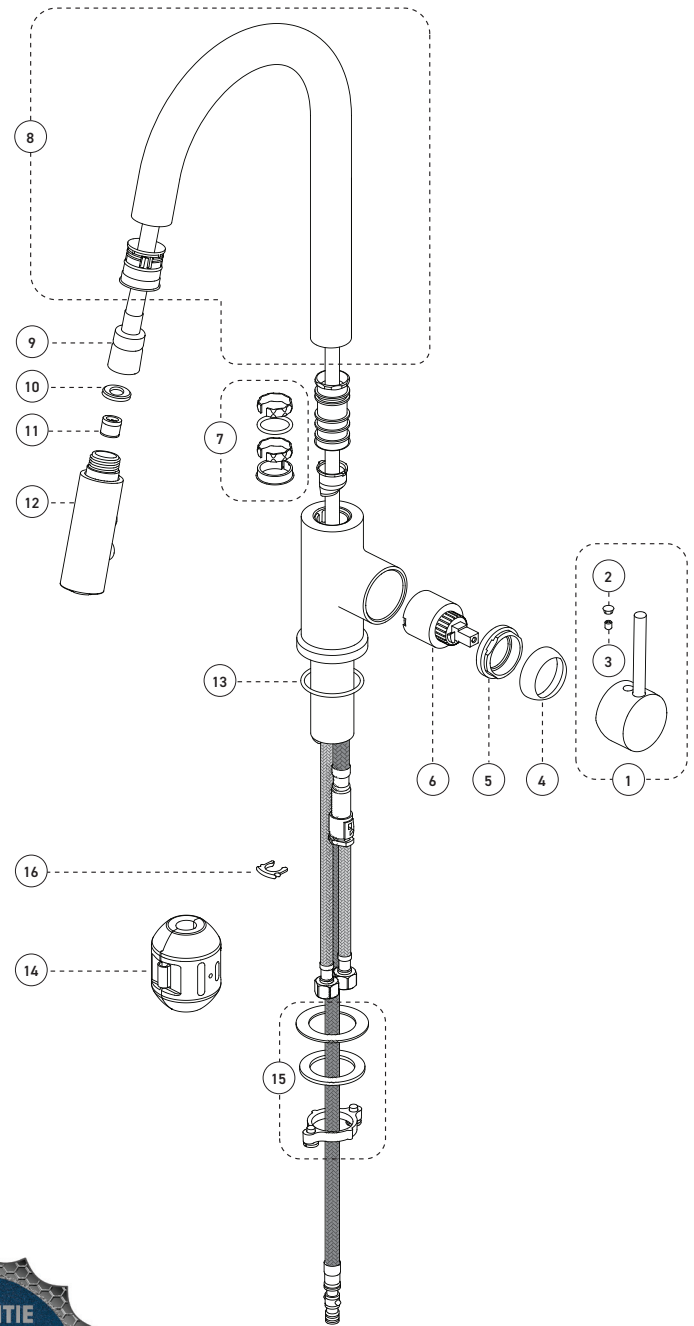

### Features

- Single hole installation
- Integrated check valve
- Kliik Connection
- Easy docking of hand spray
- Forward rotation of lever handle
- Optional cover plate (FCKTS3036 sold separately)
- Swivel pull-out spout with push-button diverter (stream and spray jets) and 59" braided nylon flexible hose
- Maximum flow of 6.8 L/min (1.8 gpm) at 60 psi (ecologia)
- Metal exterior shell
- Brass waterways
- Low-lead (less than 0.25%)
- 3/8" (9/16-24 UNEF) connections with flexible nylon braided connectors

### Caractéristiques

- Installation monotrou
- Soupape anti-retour intégrée
- Connexion Kliik
- Amarrage facile de la douchette
- Rotation de la poignée vers l'avant
- Plaque de recouvrement optionnelle (FCKTS3036 vendue séparément)
- Bec pivotant intégrant douchette amovible avec bouton inverseur de jets (concentré, diffus) et boyau de 59 pouces en nylon tressé
- Débit maximal de 6,8 L/min (1.8 gpm) à 60 psi (ecologia)
- Enveloppe extérieure en métal
- Voies d'alimentation en laiton
- Faible teneur en plomb (moins de 0,25%)
- Raccordements 3/8 pouce (9/16-24 UNEF) avec connecteurs flexibles tressés nylon

### Cartouche

- Céramique (FC9M6)

### Fini

- Chrome poli

No	Description		Part Pièce
1	Handle kit	Ensemble de poignée	FCKTS2109
2	Index	Index	FCHDL4019
3	Allen screw	Vis Allen	923001
4	Trim cap	Garniture d'écrou	FCDEC7040
5	Retainer nut	Écrou	FCNUTC007
6	Ceramic cartridge	Cartouche céramique	FC9M6
7	Spout retainer kit	Ensemble de retenue du bec	FCKTS9030
8	Spout kit	Ensemble de bec	FCKTS1014
9	Flexible hose	Tuyau flexible en nylon	FCHOS1021
10	Rubber washer (18,8 mm x 9,5 mm x 2,6 mm)	Rondelle de caoutchouc (18,8 mm x 9,5 mm x 2,6 mm)	FCWAA1022
11	Flow restrictor	Restricteur de débit	N / A
12	Hand spray	Douchette	FCSPS5006
13	O-ring (2.62 x 40.94)	Joint torique (2.62 x 40.94)	FCORA1023
14	Weight (screwless)	Poids (sans vis)	FCOTH9039
15	Anchor kit	Ensemble d'ancrage	FCKTS4011
16	Retainer clip	Anneau de retenue	FCOTH2002