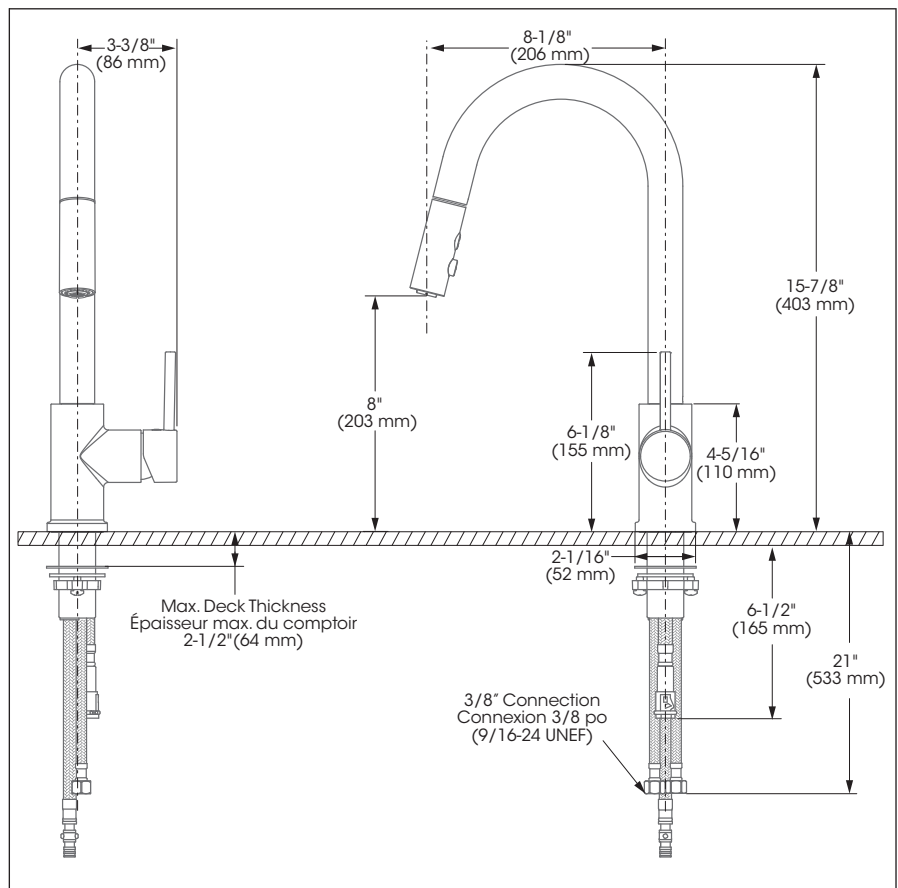

### Features

- Single hole installation
- Integrated check valve
- Kliik Connection
- Easy docking of hand spray
- Forward rotation of lever handle
- Optional cover plate (FCKTS3036 sold separately)
- Swivel pull-out spout with push-button diverter (stream and spray jets) and 59" braided nylon flexible hose
- Maximum flow of 6.8 L/min (1.8 gpm) at 60 psi (ecologia)
- Metal exterior shell
- Brass waterways
- Low-lead (less than 0.25%)
- 3/8" (9/16-24 UNEF) connections with flexible nylon braided connectors

### Caractéristiques

- Installation monotrou
- Soupape anti-retour intégrée
- Connexion Kliik
- Amarrage facile de la douchette
- Rotation de la poignée vers l'avant
- Plaque de recouvrement optionnelle (FCKTS3036 vendue séparément)
- Bec pivotant intégrant douchette amovible avec bouton inverseur de jets (concentré, diffus) et boyau de 59 pouces en nylon tressé
- Débit maximal de 6,8 L/min (1.8 gpm) à 60 psi (ecologia)
- Enveloppe extérieure en métal
- Voies d'alimentation en laiton
- Faible teneur en plomb (moins de 0,25%)
- Raccordements 3/8 pouce (9/16-24 UNEF) avec connecteurs flexibles tressés nylon

### Cartouche

- Céramique (FC9M6)

### Fini

- Chrome poli

No	Description		Part Pièce
1	Handle kit	Ensemble de poignée	FCKTS2109
2	Index	Index	FCHDL4019
3	Allen screw	Vis Allen	923001
4	Trim cap	Garniture d'écrou	FCDEC7040
5	Retainer nut	Écrou	FCNUTC007
6	Ceramic cartridge	Cartouche céramique	FC9M6
7	Spout retainer kit	Ensemble de retenue du bec	FCKTS9030
8	Spout kit	Ensemble de bec	FCKTS1014
9	Flexible hose	Tuyau flexible en nylon	FCHOS1021
10	Rubber washer (18,8 mm x 9,5 mm x 2,6 mm)	Rondelle de caoutchouc (18,8 mm x 9,5 mm x 2,6 mm)	FCWAA1022
11	Flow restrictor	Restricteur de débit	N / A
12	Hand spray	Douchette	FCSPS5006
13	O-ring (2.62 x 40.94)	Joint torique (2.62 x 40.94)	FCORA1023
14	Weight (screwless)	Poids (sans vis)	FCOTH9039
15	Anchor kit	Ensemble d'ancrage	FCKTS4011
16	Retainer clip	Anneau de retenue	FCOTH2002