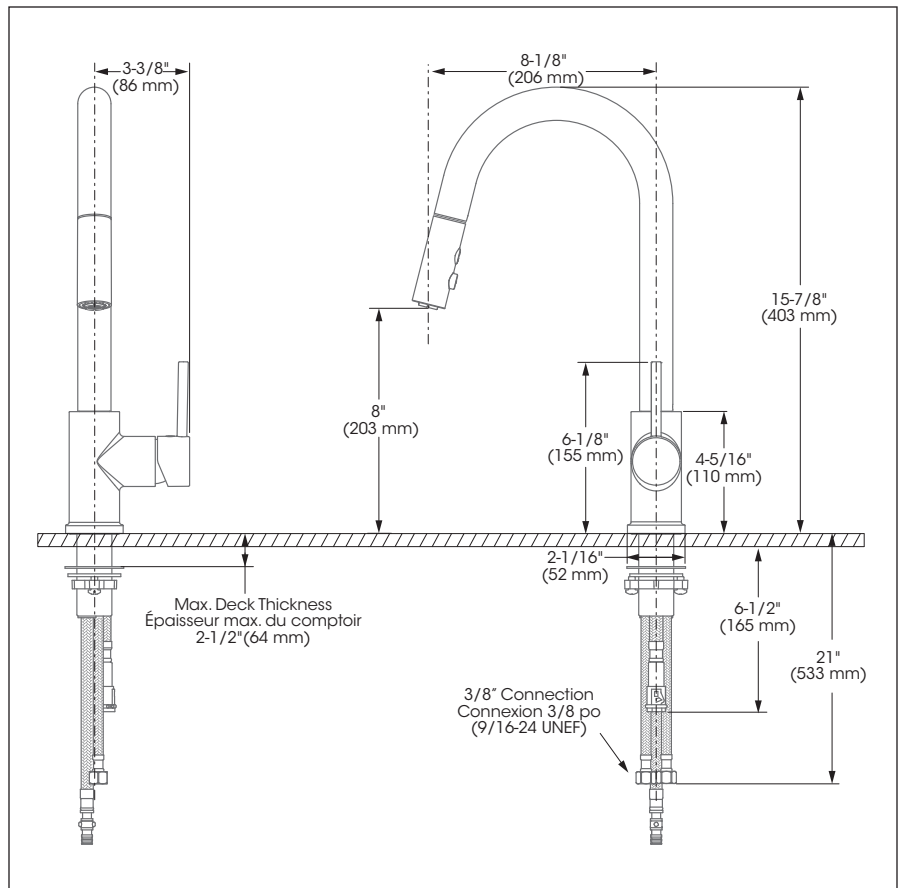

Fini

- Noir mat