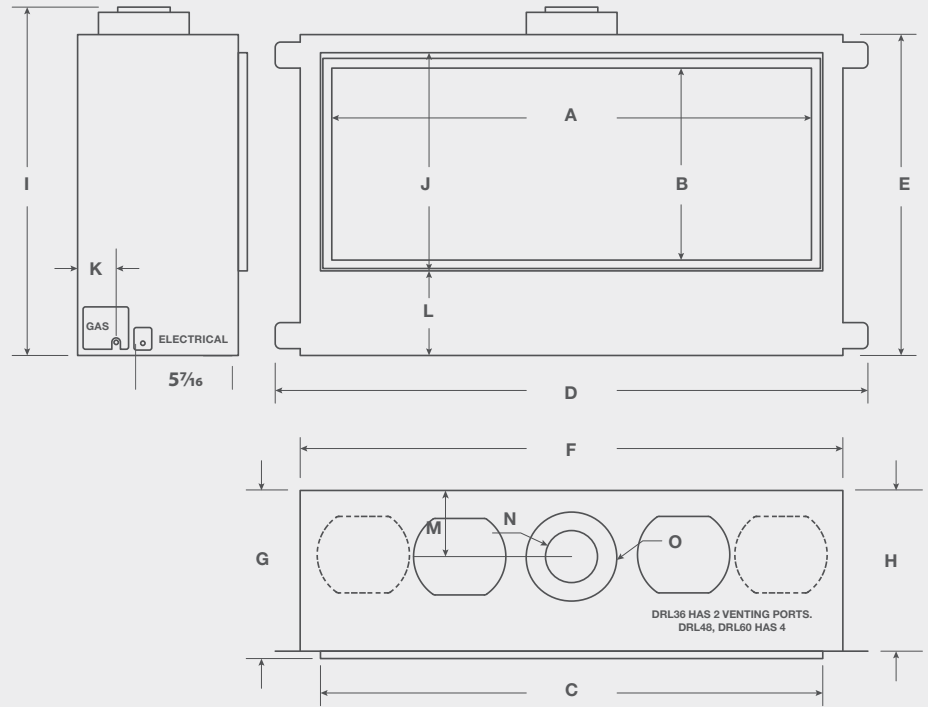

WIFI PHONE APP
CONTROL[†]
SIT-WIFI

BLACK GLASS[†]
RBGDRL**

DOWNLIGHTING^{††}

TRIM KIT
DRLT**.*

DELRAY DIMENSIONS

	A	B	C	D	E	F	G	H	I	J	K	L	M	N	O
DRL36	36½	14 ¹ / ₁₆	38¾	45¼	24¼	41¾	12¾	12 ⁵ / ₁₆	26¾	16 ⁵ / ₈	3½	6 ⁹ / ₁₆	5	4	7
DRL48	48½	14 ¹ / ₁₆	50 ⁵ / ₁₆	57¼	24½	53 ⁷ / ₁₆	12¾	12 ⁵ / ₁₆	26¾	16 ⁵ / ₈	3½	6 ⁹ / ₁₆	5	4	7
DRL60	60½	14 ¹ / ₁₆	62½	69¼	24½	65 ⁷ / ₁₆	12¾	12 ⁵ / ₁₆	26¾	16 ⁵ / ₈	3½	6 ⁹ / ₁₆	5	4	7