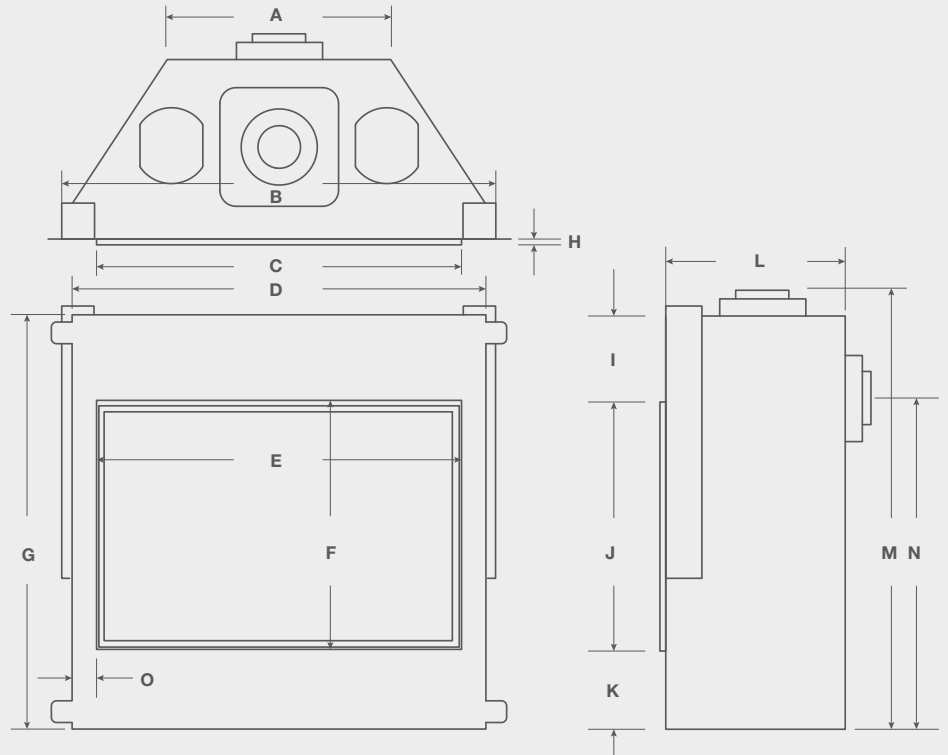

DELRAY SQUARE DIMENSIONS

	A	B	C	D	E	F	G	H	I	J	K	L	M	N	O
DRSQ34	16$\frac{5}{8}$	35$\frac{15}{16}$	29$\frac{3}{4}$	34	29$\frac{11}{16}$	18$\frac{7}{8}$	32$\frac{1}{2}$	$\frac{1}{2}$	8$\frac{3}{4}$	18$\frac{15}{16}$	5$\frac{3}{4}$	16$\frac{1}{2}$	34$\frac{1}{2}$	25$\frac{1}{16}$	2$\frac{1}{8}$
DRSQ38	20$\frac{3}{4}$	39$\frac{15}{16}$	33$\frac{3}{4}$	38	33$\frac{11}{16}$	22$\frac{7}{8}$	38	$\frac{1}{2}$	8$\frac{3}{4}$	22$\frac{15}{16}$	7$\frac{1}{4}$	16$\frac{1}{2}$	40$\frac{5}{16}$	30$\frac{1}{2}$	2$\frac{1}{8}$