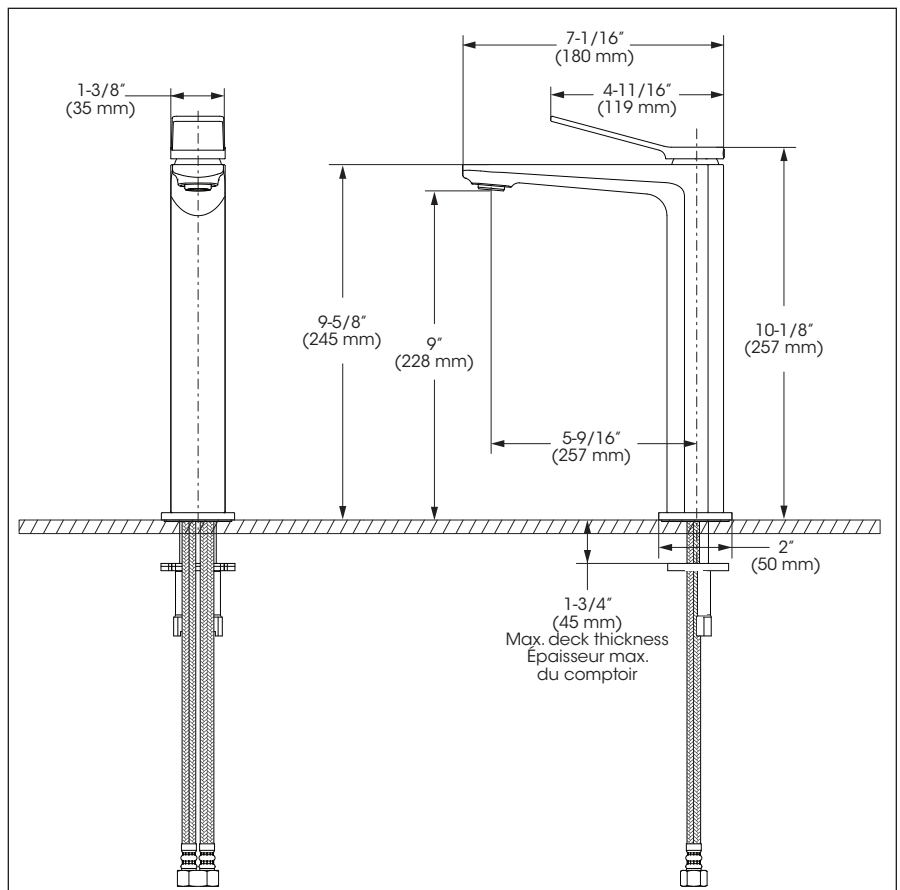

Lavatory Vessel Sink Faucet with Volume Control
Robinet pour vasque de salle de bain avec contrôle de volume

Features

- Single hole installation (min. 1-1/8" hole)
- Swivel aerator (laminar)
- Optional cover plate (FCKTS3050MB sold separately)
- Presto drain no overflow sold separately (B20-459MB)
- Maximum flow of 5.7 L/min (1.5 gpm) at 60 psi (**ecologia**)
- Brass body
- Low-lead (less than 0.25%)
- 3/8" (9/16-24 UNEF) connections with flexible nylon braided connectors

Cartridge(s)

- Ceramic (FC9M16)

Finish

- Matte black

Caractéristiques

- Installation monotrou (trou min. 1-1/8 pouces)
- Aérateur pivotant (laminaire)
- Plaque de recouvrement optionnelle (FCKTS3050MB vendue séparément)
- Drain presto sans trop-plein vendu séparément (B20-459MB)
- Débit maximal de 5,7 L/min (1,5 gpm) à 60 psi (**ecologia**)
- Corps en laiton
- Faible teneur en plomb (moins de 0,25%)
- Raccordements 3/8 pouce (9/16-24 UNEF) avec connecteurs flexibles tressés en nylon

Cartouche(s)

- Céramique (FC9M16)

Fini

- Noir mat

Lavatory Vessel Sink Faucet with Volume Control
Robinet pour vasque de salle de bain avec contrôle de volume

No	Description		Part Pièce
1	Handle kit	Ensemble de poignée	FCKTS2125MB
2	Cap	Capuchon	FCHDL4036
3	Allen screw	Vis Allen	FCSCR2006
4	Trim cap	Garniture d'écrou	FCDEC7088MB
5	Ceramic cartridge	Cartouche céramique	FC9M16
6	Aerator (1.5 gpm laminar)	Aérateur (5,7 L/min laminaire)	FCAER3028
7	Spout flange kit	Ensemble de bride du robinet	FCKTS3053MB
8	Anchor kit	Ensemble d'ancrage	FCKTS4010