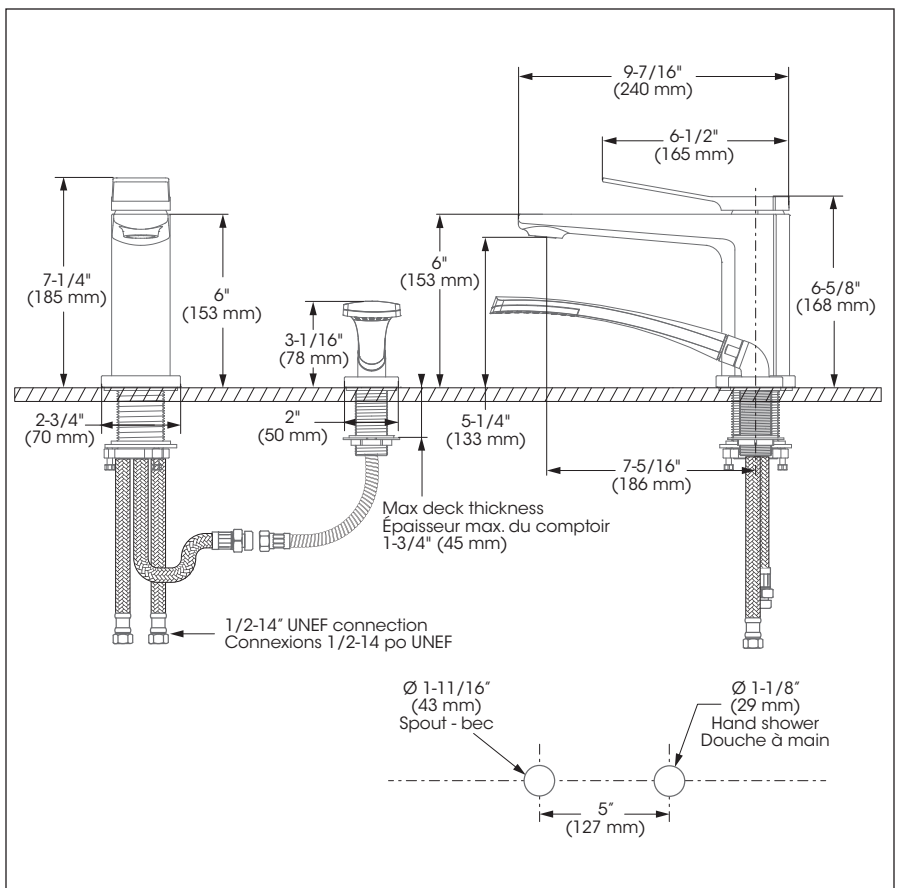

Fini

- Noir mat