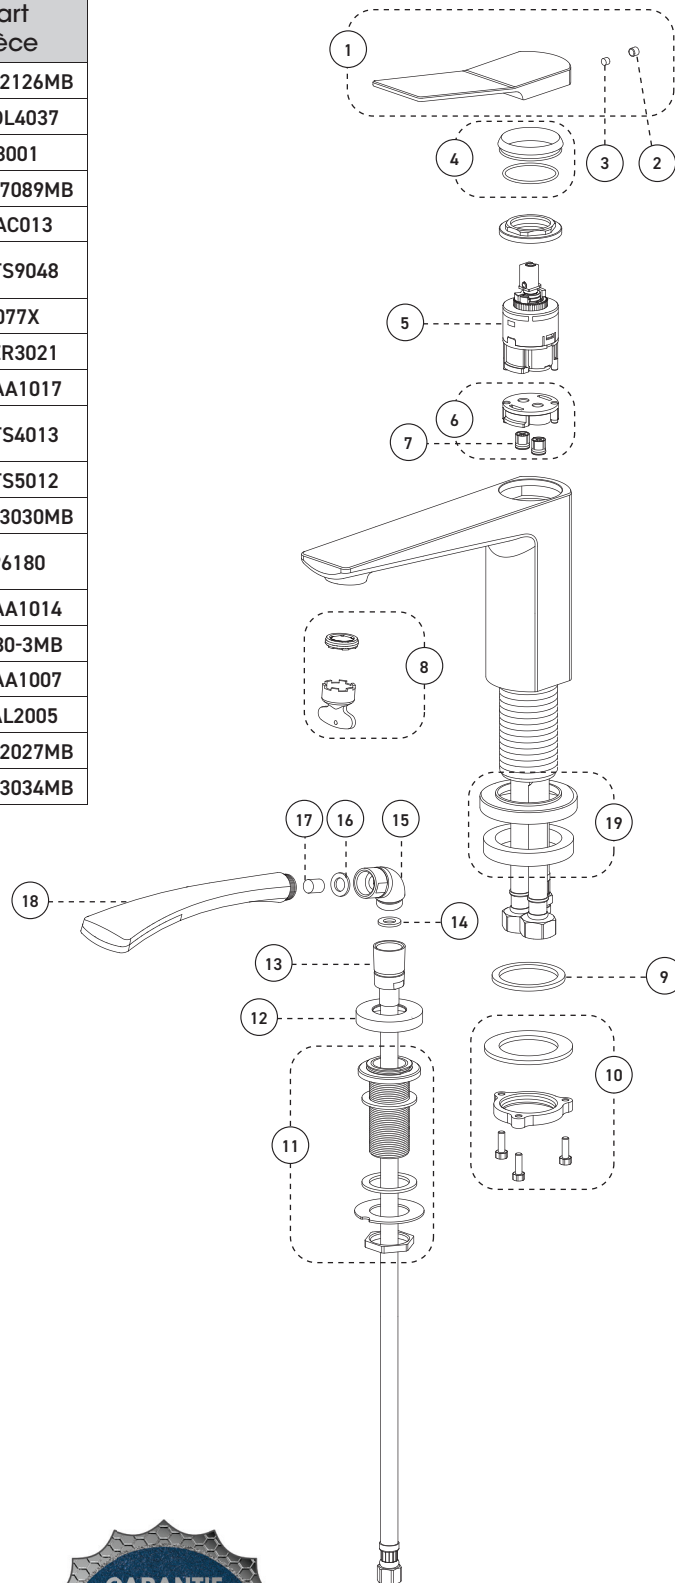

**Cartridge**

- Ceramic (FC9AC013)

**Finish**

- Matte black

**Caractéristiques**

- Installation à entraxe ajustable variant de 5 à 8 pouces c/c
- Cartouche à pression équilibrée / déviatrice
- Fermeture automatique du débit si l'alimentation d'eau froide est interrompue
- Limiteur de température
- Bec de baignoire :
  - Débit maximal de 21,8 L/min (5,8 gpm) à 60 psi
- Douche à main :
  - À 1 type de jet
  - Buses souples faciles à nettoyer
  - Boyau de 59 pouces en métal chromé
  - Débit maximal de 6,8 L/min (1,8 gpm) à 80 psi (ecologia)
- Corps en laiton
- Raccordements 1/2 pouce IPS avec connecteurs flexibles tressés en acier inoxydable

## Bathtub Faucet - Complete model for Roman Bathtub with Pressure Balance Robinet pour baignoire - Modèle complet pour baignoire romaine avec pression équilibrée

No	Description		Part Pièce
1	Handle kit	Ensemble de poignée	FCKTS2126MB
2	Cap	Capuchon	FCHDL4037
3	Allen screw	Vis Allen	923001
4	Trim cap	Garniture d'écrou	FCDEC7089MB
5	Ceramic cartridge	Cartouche céramique	FC9AC013
6	Check valve kit	Ensemble de soupapes anti-retour	FCKTS9048
7	Check valve	Soupape anti-retour	96077X
8	Aerator	Aérateur	FCAER3021
9	Rubber washer	Rondelle de caoutchouc	FCWAA1017
10	Spout anchor kit	Ensemble d'ancrage du robinet	FCKTS4013
11	Hand shower support	Support de douche à main	FCKTS5012
12	Hand shower flange	Bride de douche à main	FCDEC3030MB
13	Hand shower flexible hose	Boyau de douche à main	FC96180
14	Rubber washer	Rondelle de caoutchouc	FCWAA1014
15	Elbow (110 deg)	Coude (110 deg)	912180-3MB
16	Rubber washer	Rondelle de caoutchouc	FCWAA1007
17	Check valve	Soupape anti-retour	FCVAL2005
18	Hand shower	Douche à main	FCSPS2027MB
19	Spout flange	Bride de bec	FCDEC3034MB