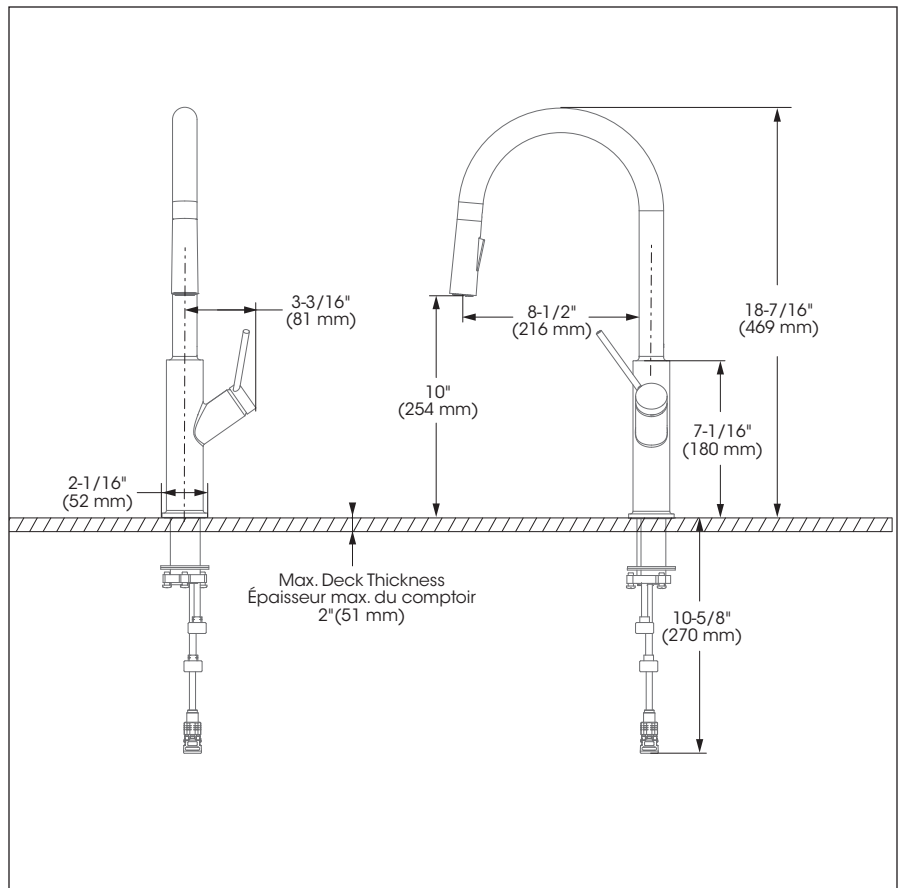

### Caractéristiques

- Installation monotrou
- Soupape anti-retour intégrée
- Connexion Kliik
- Rotation de la poignée vers l'avant
- Plaque de recouvrement optionnelle (FCKTS3058MB vendue séparément)
- Bec pivotant intégrant douchette amovible avec bouton inverseur de jets (concentré, diffus) et boyau de 59 pouces en nylon tressé
- Débit maximal de 6,8 L/min (1.8 gpm) à 60 psi (**ecologia**)
- Enveloppe extérieure en métal
- Voies d'alimentation en laiton
- Raccordements 3/8 pouce (9/16-24 UNEF) avec connecteurs flexibles tressés en nylon

## Kitchen Sink Faucet – Robinet d'évier de cuisine

No	Description		Part Pièce
1	Handle kit	Ensemble de poignée	FCKTS2147MG
2	Allen Screw	Vis Allen	923001
3	Index	Index	FCHDL4041
4	Trim Cap	Garniture d'écrou	FCDEC7108MB
5	Retainer nut	Écrou de retenue	FCNUTC018
6	Handle adapter	Adaptateur de poignée	FCHDL5007
7	Ceramic cartridge (25 mm)	Cartouche céramique (25 mm)	FC9M18
8	Spout retainer Kit	Ensemble de retenue du bec	FCKTS9058
9	Spout kit	Ensemble de bec	FCKTS1025MB
10	Plastic Guide	Guide en plastique	FCDEC7109
11	Nylon flexible hose	Tuyau flexible en nylonh	FCHOS1031MB
12	Hand spray	Douchette	FCSPS5031MG
13	O-ring (2.5 x 48.0)	Joint torique (2.5 x 48.0)	FCORA1045
14	Check valve	Soupape anti-retour	96077X
15	Klik connect adapter	Adaptateur pour connecteur Klik	FCOTH9045
16	Anchor Kit	Ensemble d'ancrage	FC94075-5K
17	O-rings for Klik connect (pkg of 2)	Joints toriques pour connecteur Klik (pqt de 2)	FCORA1028
18	Weight	Poids	FCOTH9011
19	Tool for retainer nut FCNUTC018	Outil pour écrou de retenue FCNUTC018	FCOTH9041
20	Flexible connectors	Connecteurs flexibles	XCFC-116PP