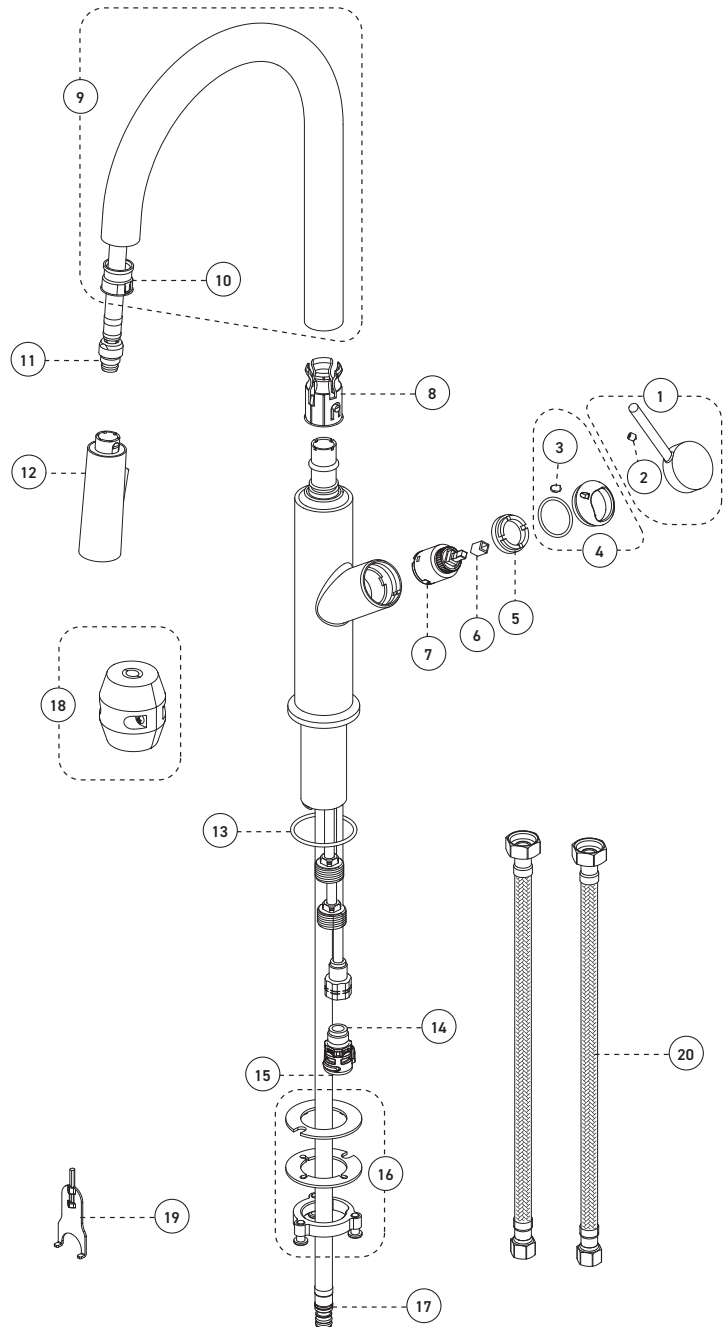

### Caractéristiques

- Installation monotrou
- Soupape anti-retour intégrée
- Connexion Kliik
- Rotation de la poignée vers l'avant
- Plaque de recouvrement optionnelle (FCKTS3058MB vendue séparément)
- Bec pivotant intégrant douchette amovible avec bouton inverseur de jets (concentré, diffus) et boyau de 59 pouces en nylon tressé
- Débit maximal de 6,8 L/min (1.8 gpm) à 60 psi (**ecologia**)
- Enveloppe extérieure en métal
- Voies d'alimentation en laiton
- Raccordements 3/8 pouce (9/16-24 UNEF) avec connecteurs flexibles tressés en nylon

## Kitchen Sink Faucet – Robinet d'évier de cuisine

No	Description		Part Pièce
1	Handle kit	Ensemble de poignée	FCKTS2147MG
2	Allen Screw	Vis Allen	923001
3	Index	Index	FCHDL4041
4	Trim Cap	Garniture d'écrou	FCDEC7108MB
5	Retainer nut	Écrou de retenue	FCNUTC018
6	Handle adapter	Adaptateur de poignée	FCHDL5007
7	Ceramic cartridge (25 mm)	Cartouche céramique (25 mm)	FC9M18
8	Spout retainer Kit	Ensemble de retenue du bec	FCKTS9058
9	Spout kit	Ensemble de bec	FCKTS1025MB
10	Plastic Guide	Guide en plastique	FCDEC7109
11	Nylon flexible hose	Tuyau flexible en nylonh	FCHOS1031MB
12	Hand spray	Douchette	FCSPS5031MG
13	O-ring (2.5 x 48.0)	Joint torique (2.5 x 48.0)	FCORA1045
14	Check valve	Soupape anti-retour	96077X
15	Klik connect adapter	Adaptateur pour connecteur Klik	FCOTH9045
16	Anchor Kit	Ensemble d'ancrage	FC94075-5K
17	O-rings for Klik connect (pkg of 2)	Joints toriques pour connecteur Klik (pqt de 2)	FCORA1028
18	Weight	Poids	FCOTH9011
19	Tool for retainer nut FCNUTC018	Outil pour écrou de retenue FCNUTC018	FCOTH9041
20	Flexible connectors	Connecteurs flexibles	XCFC-116PP