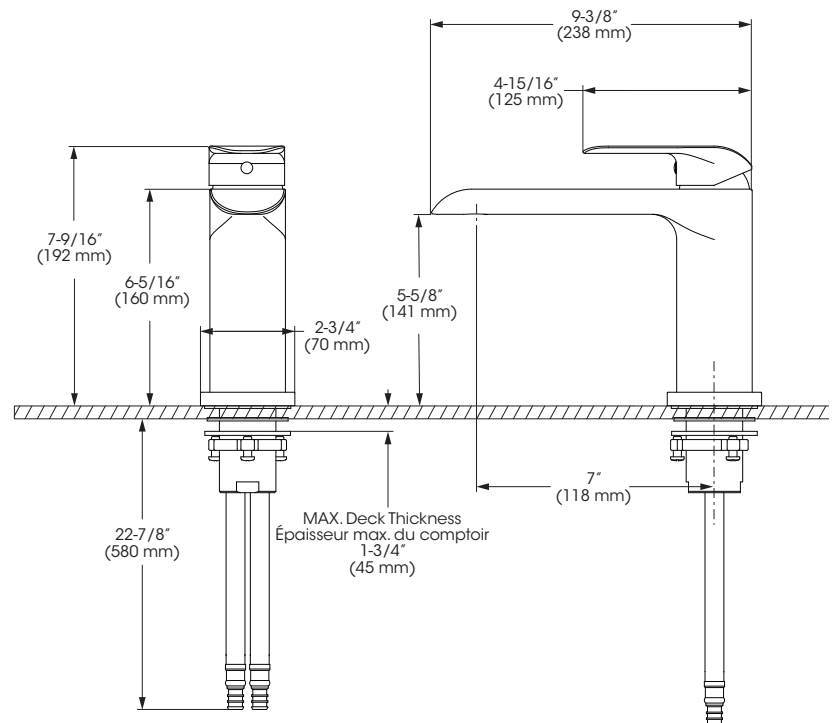

Bathtub Faucet – Complete model for Roman Bathtub with Pressure Balance
Robinet pour baignoire – Modèle complet pour baignoire romaine avec pression équilibrée

Features

- Pressure balance built into the cartridge
- Automatic flow shut off when cold water supply is interrupted
- Temperature limiting device
- Maximum flow of 25.5 L/min (6.7 gpm) at 60 psi
- Brass body
- 1/2" PEX connections with flexible stainless steel braided connectors (22 7/8" - 580mm)

Cartridge

- Ceramic (FC9AC010)

Finish

- Matte black

Caractéristiques

- Pression équilibrée intégrée à la cartouche
- Fermeture automatique du débit si l'alimentation d'eau froide est interrompue
- Limiteur de température
- Débit maximal de 25,5 L/min (6,7 gpm) à 60 psi
- Corps en laiton
- Raccordements 1/2 pouce PEX avec connecteurs flexibles tressés en acier inoxydable (22 7/8 po. - 580mm)

Cartouche

- Céramique (FC9AC010)

Fini

- Noir mat

**Bathtub Faucet – Complete model for Roman Bathtub with Pressure Balance
Robinet pour baignoire – Modèle complet pour baignoire romaine avec pression équilibrée**

No	Description		Part Pièce
1	Handle kit	Ensemble de poignée	FCKTS2165MB
2	Cap	Capuchon	FCHDL4027MB
3	Allen screw	Vis Allen	923001
4	Trim cap	Garniture d'écrou	FCDEC7116MB
5	Retainer nut	Écrou de retenue	FCNUTC021
6	Ceramic cartridge	Cartouche céramique	FC9AC010
7	Check valve kit	Ensemble de soupapes anti-retour	FCKTS9048
8	Aerator	Aérateur	FCAER3021
9	Spout flange	Bride du bec	FCDEC3035MB
10	Spout anchor kit	Ensemble d'ancrage du robinet	FCKTS4013