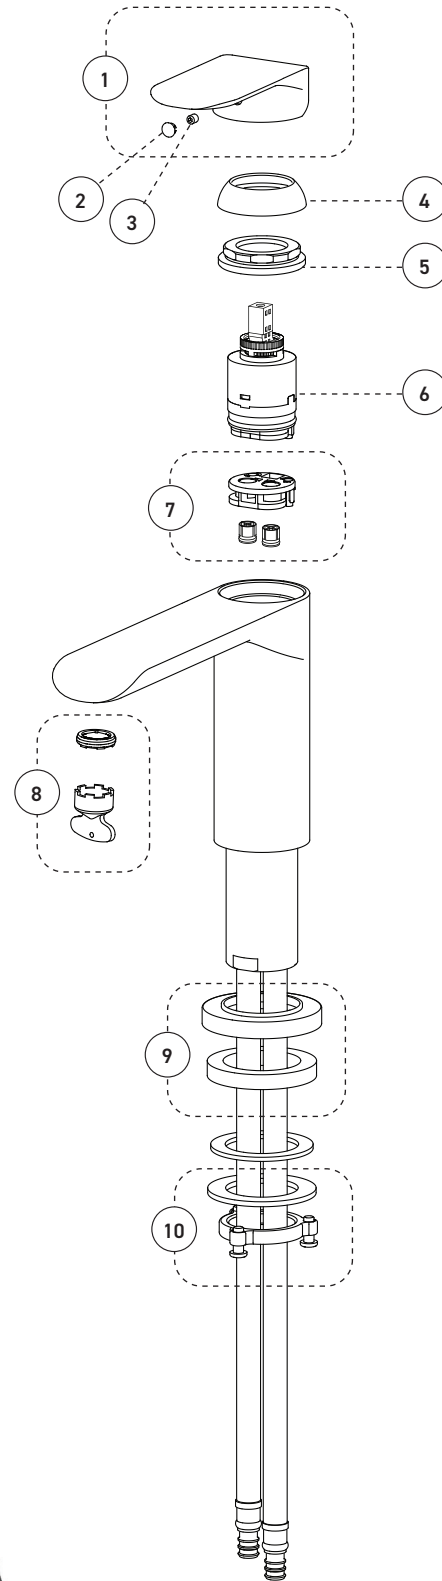

Bathtub Faucet – Complete model for Roman Bathtub with Pressure Balance
Robinet pour baignoire – Modèle complet pour baignoire romaine avec pression équilibrée

Features

- Pressure balance built into the cartridge
- Automatic flow shut off when cold water supply is interrupted
- Temperature limiting device
- Maximum flow of 25.5 L/min (6.7 gpm) at 60 psi
- Brass body
- 1/2" PEX connections with flexible stainless steel braided connectors (22 7/8" - 580mm)

Cartridge

- Ceramic (FC9AC010)

Finish

- Matte black

Caractéristiques

- Pression équilibrée intégrée à la cartouche
- Fermeture automatique du débit si l'alimentation d'eau froide est interrompue
- Limiteur de température
- Débit maximal de 25,5 L/min (6,7 gpm) à 60 psi
- Corps en laiton
- Raccordements 1/2 pouce PEX avec connecteurs flexibles tressés en acier inoxydable (22 7/8 po. - 580mm)

Cartouche

- Céramique (FC9AC010)

Fini

- Noir mat

**Bathtub Faucet – Complete model for Roman Bathtub with Pressure Balance
Robinet pour baignoire – Modèle complet pour baignoire romaine avec pression équilibrée**

No	Description		Part Pièce
1	Handle kit	Ensemble de poignée	FCKTS2165MB
2	Cap	Capuchon	FCHDL4027MB
3	Allen screw	Vis Allen	923001
4	Trim cap	Garniture d'écrou	FCDEC7116MB
5	Retainer nut	Écrou de retenue	FCNUTC021
6	Ceramic cartridge	Cartouche céramique	FC9AC010
7	Check valve kit	Ensemble de soupapes anti-retour	FCKTS9048
8	Aerator	Aérateur	FCAER3021
9	Spout flange	Bride du bec	FCDEC3035MB
10	Spout anchor kit	Ensemble d'ancrage du robinet	FCKTS4013