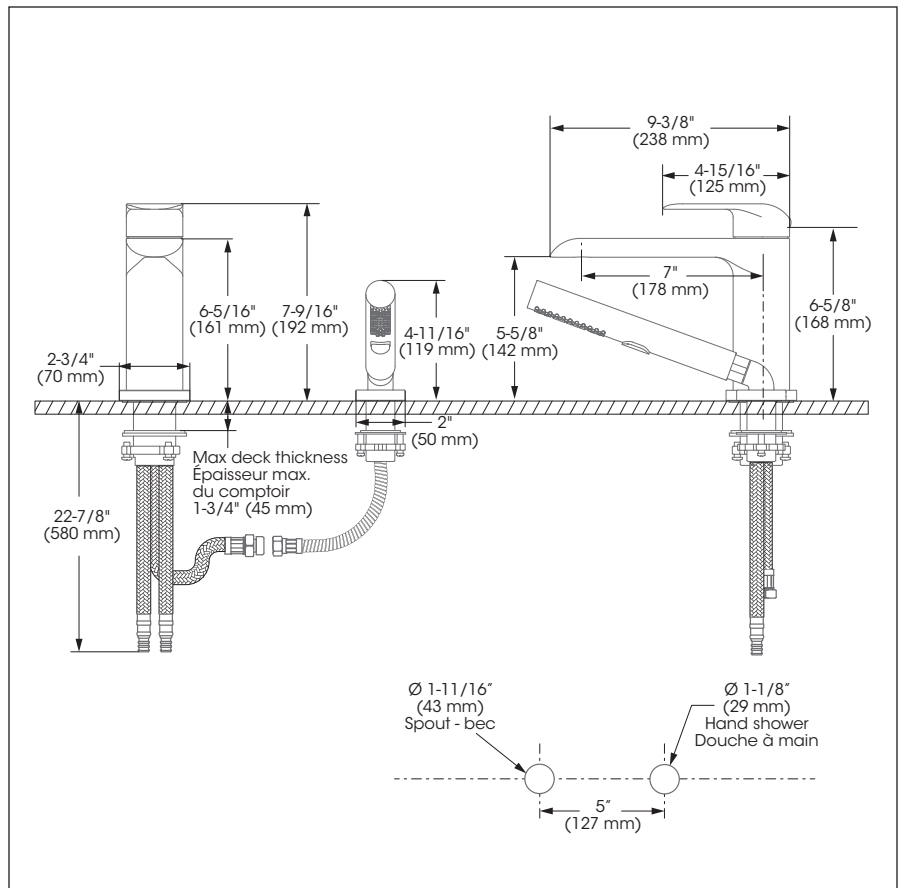

Fini

- Chrome poli