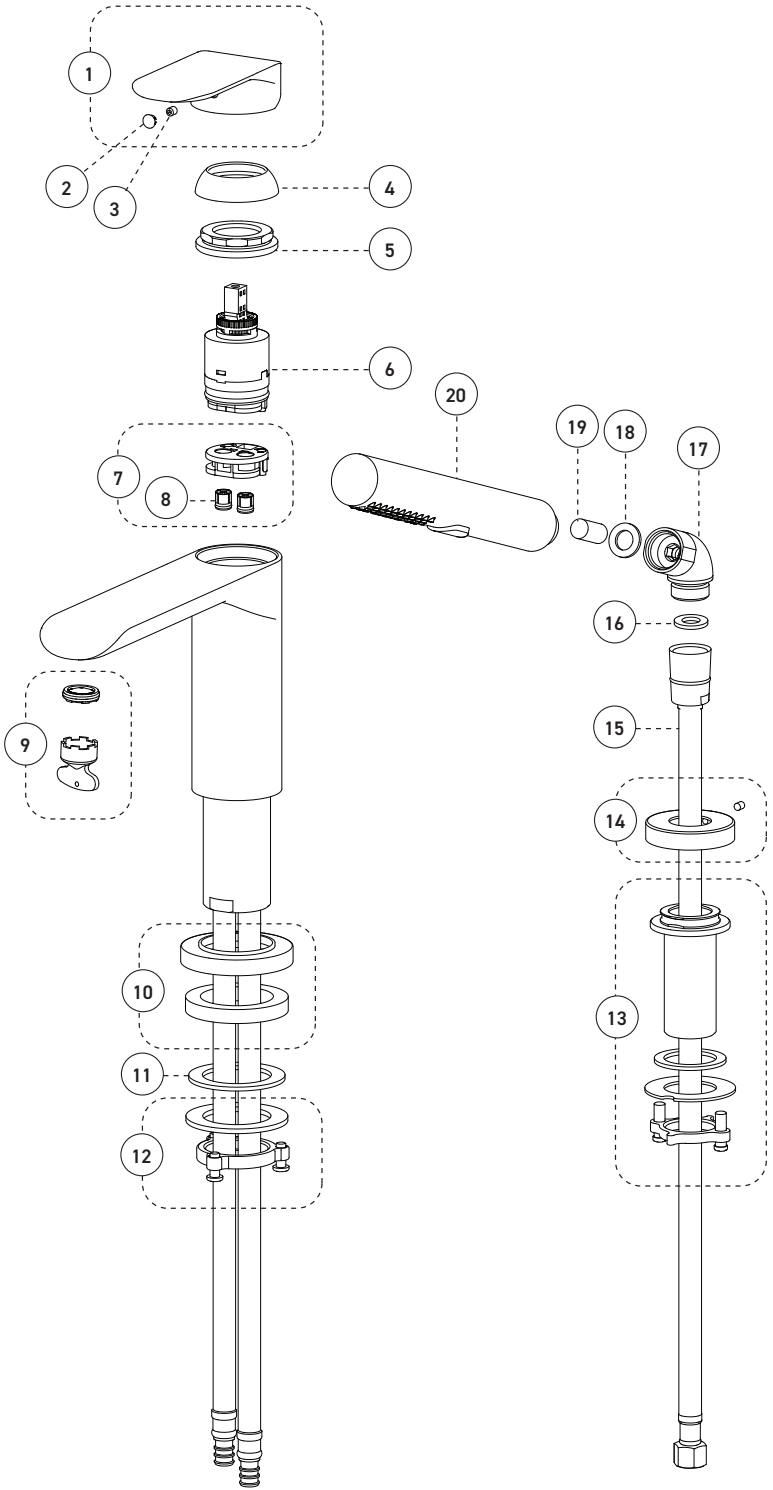

Cartridge

- Ceramic (FC9AC013)

Finish

- Polished chrome

Caractéristiques

- Installation à entraxe ajustable variant de 5 à 8 pouces c/c
- Cartouche à pression équilibrée / déviateur
- Fermeture automatique du débit si l'alimentation d'eau froide est interrompue
- Limiteur de température
- Bec de baignoire :
 - Débit maximal de 21,8 L/min (5,8 gpm) à 60 psi
- Douche à main :
 - type de jets: Diffus
 - type de jets: Concentré
 - Buses souples faciles à nettoyer
 - Boyau de 59 pouces en métal chromé
 - Débit maximal de 6,8 L/min (1,8 gpm) à 80 psi (ecologia)
- Corps en laiton
- Raccordements 1/2 pouce PEX avec connecteurs flexibles tressés en acier inoxydable (22 7/8 po. - 580mm)

No	Description		Part Pièce
1	Handle kit	Ensemble de poignée	FCKTS2166
2	Cap	Capuchon	FCHDL4027
3	Allen screw	Vis Allen	923001
4	Trim cap	Garniture d'écrou	FCDEC7117
5	Retainer nut	Écrou de retenue	FCNUTC022
6	Ceramic cartridge	Cartouche céramique	FC9AC013
7	Check valve kit	Ensemble de soupapes anti-retour	FCKTS9048
8	Check valve	Soupape anti-retour	96077X
9	Aerator	Aérateur	FCAER3021
10	Spout flange	Bride du bec	FCDEC3035
11	Rubber washer	Rondelle de caoutchouc	FCWAA1017
12	Spout anchor kit	Ensemble d'ancrage du robinet	FCKTS4013
13	Hand shower support	Support de douche à main	FCKTS5015
14	Hand shower flange	Bride de douche à main	FCDEC3036
15	Hand shower flexible hose	Boyau de douche à main	FC96180
16	Rubber washer	Rondelle de caoutchouc	FCWAA1014
17	Elbow (110 deg)	Coude (110 deg)	912180-3
18	Rubber washer	Rondelle de caoutchouc	FCWAA1007
19	Check valve	Soupape anti-retour	FCVAL2005
20	Hand shower	Douche à main	FCSPS2044