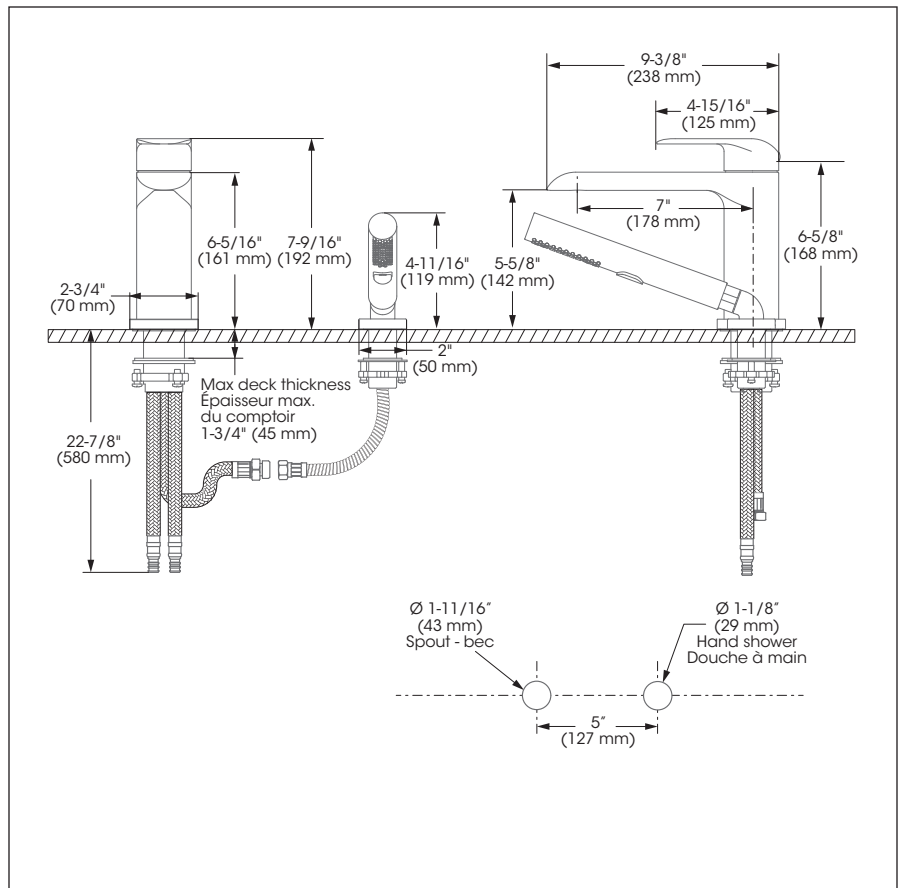

Fini

- Chrome poli