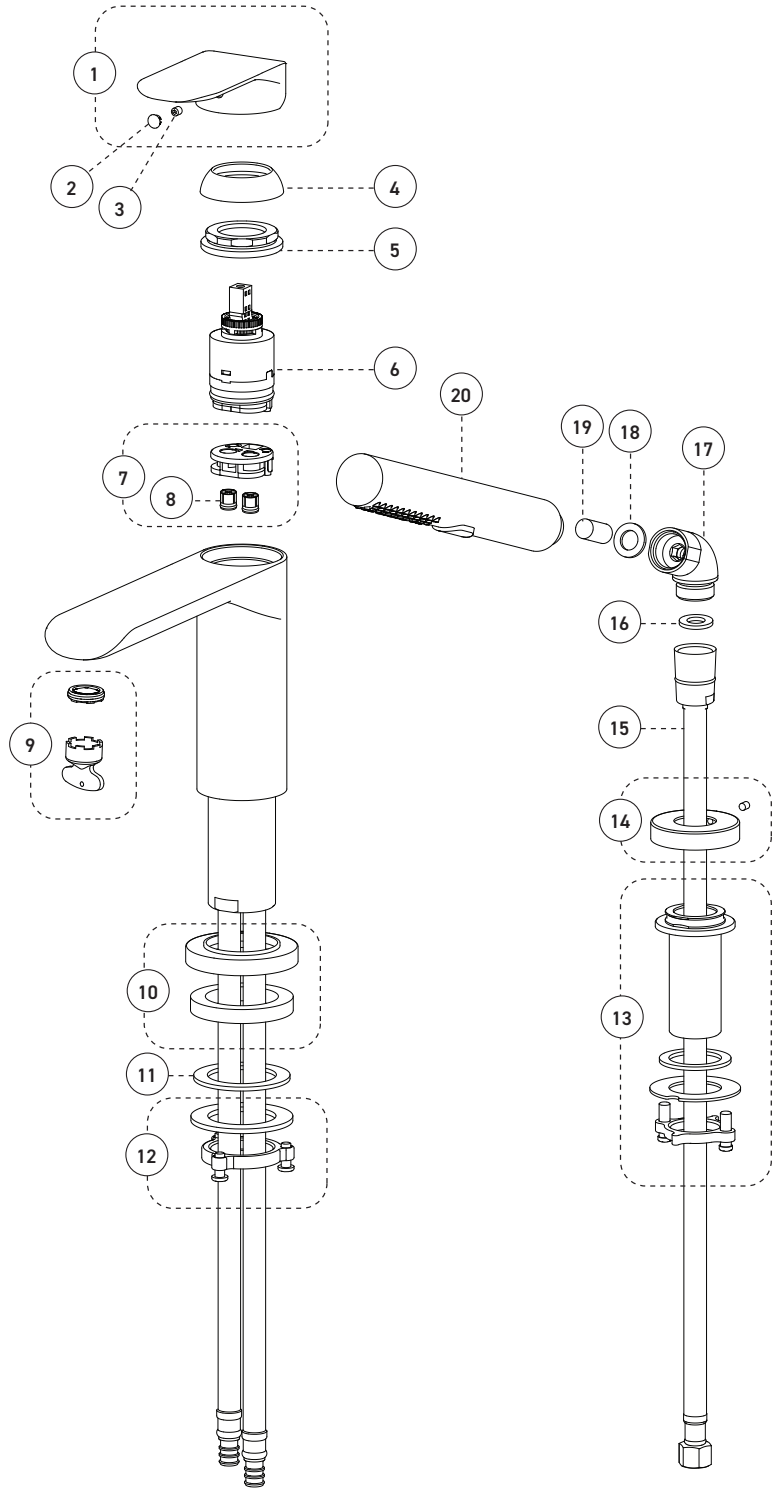

**Cartridge**

- Ceramic (FC9AC013)

**Finish**

- Polished chrome

**Caractéristiques**

- Installation à entraxe ajustable variant de 5 à 8 pouces c/c
- Cartouche à pression équilibrée / déviateur
- Fermeture automatique du débit si l'alimentation d'eau froide est interrompue
- Limiteur de température
- Bec de baignoire :
  - Débit maximal de 21,8 L/min (5,8 gpm) à 60 psi
- Douche à main :
  - type de jets: Diffus
  - type de jets: Concentré
  - Buses souples faciles à nettoyer
  - Boyau de 59 pouces en métal chromé
  - Débit maximal de 6,8 L/min (1,8 gpm) à 80 psi (ecologia)
- Corps en laiton
- Raccordements 1/2 pouce PEX avec connecteurs flexibles tressés en acier inoxydable (22 7/8 po. - 580mm)

No	Description		Part Pièce
1	Handle kit	Ensemble de poignée	FCKTS2166MB
2	Cap	Capuchon	FCHDL4027MB
3	Allen screw	Vis Allen	923001
4	Trim cap	Garniture d'écrou	FCDEC7117MB
5	Retainer nut	Écrou de retenue	FCNUTC022
6	Ceramic cartridge	Cartouche céramique	FC9AC013
7	Check valve kit	Ensemble de soupapes anti-retour	FCKTS9048
8	Check valve	Soupape anti-retour	96077X
9	Aerator	Aérateur	FCAER3021
10	Spout flange	Bride du bec	FCDEC3035MB
11	Rubber washer	Rondelle de caoutchouc	FCWAA1017
12	Spout anchor kit	Ensemble d'ancrage du robinet	FCKTS4013
13	Hand shower support	Support de douche à main	FCKTS5015
14	Hand shower flange	Bride de douche à main	FCDEC3036MB
15	Hand shower flexible hose	Boyau de douche à main	FC96180
16	Rubber washer	Rondelle de caoutchouc	FCWAA1014
17	Elbow (110 deg)	Coude (110 deg)	912180-3MB
18	Rubber washer	Rondelle de caoutchouc	FCWAA1007
19	Check valve	Soupape anti-retour	FCVAL2005
20	Hand shower	Douche à main	FCSPS2044MB