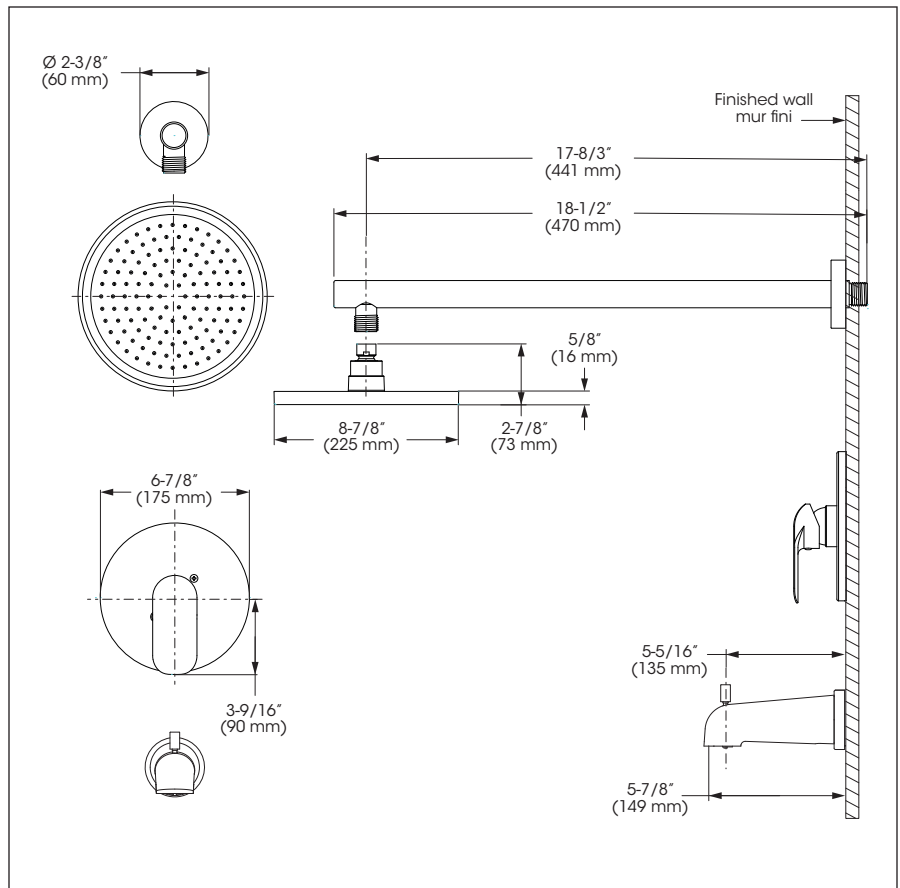

Bathtub / Shower Faucet Trim for Pressure Balanced Valve (T/P)
Robinet pour baignoire / douche avec garniture de valve à pression équilibrée (T/P)

Features

- Trim compatible with 90TPVSR rough-ins Series
- Flow control
- Pressure balance built into the thermostatic cartridge
- Adjustable temperature limiting device
- Temperature limited to 43°C
- **Bathtub spout:**
  - Slip-on bathtub spout with built-in diverter
  - Flow rate of rough-in
- **Shower Head:**
  - Swivel
  - Easy to clean soft nozzles
  - Maximum flow of 6.8 L/min (1.8 gpm) at 80 psi (ecologia)

Cartridge(s)

- Thermostatic / pressure balanced (FCCART008)

Finish

- Polished chrome

Caractéristiques

- Garniture compatible avec les installations primaires de la série 90TPVSR
- Débit contrôlé
- Pression équilibrée intégrée à la cartouche thermostatique
- Limiteur de température ajustable
- Température limitée à 43°C
- **Bec de baignoire :**
  - Bec de baignoire de type Slip-on avec inverseur intégré
  - Débit de l'installation primaire
- **Pomme de douche :**
  - Pivotante
  - Buses souples faciles à nettoyer
  - Débit maximal de 6,8 L/min (1,8 gpm) à 80 psi (ecologia)

Cartouche(s)

- Thermostatique / pression équilibrée (FCCART008)

Fini

- Chrome poli