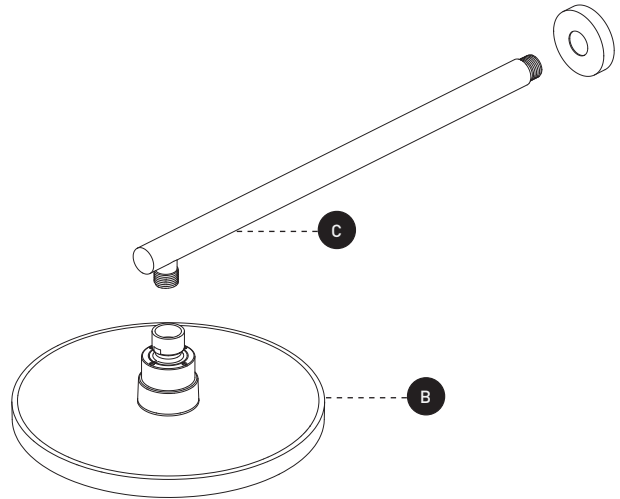

Bathtub / Shower Faucet Trim for Pressure Balanced Valve (T/P)
Robinet pour baignoire / douche avec garniture de valve à pression équilibrée (T/P)

Features

- Trim compatible with 90TPVSR rough-ins Series
- Flow control
- Pressure balance built into the thermostatic cartridge
- Adjustable temperature limiting device
- Temperature limited to 43°C
- **Bathtub spout:**
 - Slip-on bathtub spout with built-in diverter
 - Flow rate of rough-in
- **Shower Head:**
 - Swivel
 - Easy to clean soft nozzles
 - Maximum flow of 6.8 L/min (1.8 gpm) at 80 psi (ecologia)

Cartouche(s)

- Thermostatique / pression équilibrée (FCCART008)

Fini

- Chrome poli

**Bathtub / Shower Faucet Trim for Pressure Balanced Valve (T/P)
Robinet pour baignoire / douche avec garniture de valve à pression équilibrée (T/P)**

No	Description	Part Pièce
A	Valve - Trim (T/P) for Pressure Balanced Thermostatic Valve with Volume Control	Valve - Garniture (T/P) pour valve thermostatique à pression équilibrée avec contrôle de volume
A-1	Handle kit	Ensemble de poignée
A-2	Handle screw	Vis de la poignée
A-3	Index	Index
A-4	Trim cap	Garniture d'écrou
A-5	Trim sleeve	Douille de finition
A-6	Thermostatic cartridge (T/P)	Cartouche thermostatique (T/P)
A-7	Plate screw	Vis de la plaque de finition
A-8	Face plate with seal joint	Plaque de finition avec joint d'étanchéité
B	Shower head	Pomme de douche
C	Shower arm and flange kit	Ensemble de bras et bride de douche
D	Spout	Bec de bain
E	Spout flange (optional-sold separately)	Bride de bec (optionnelle - vendue séparément)