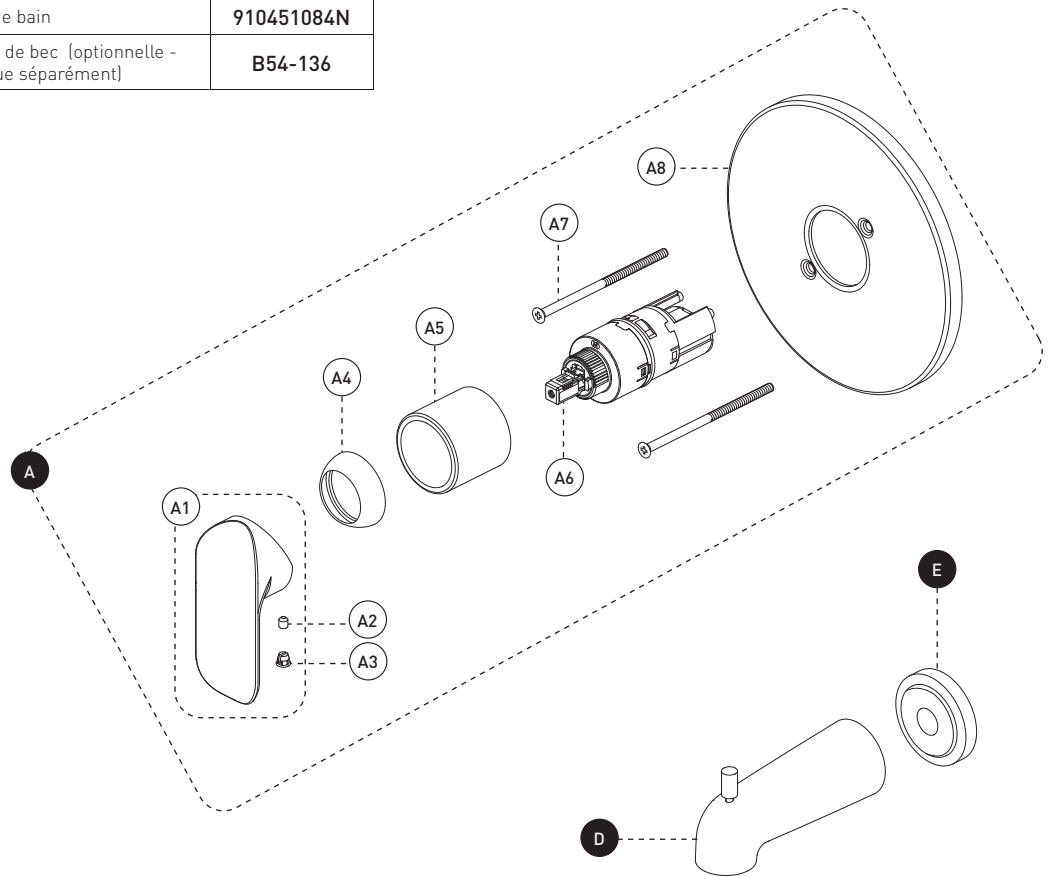

Bathtub / Shower Faucet Trim for Pressure Balanced Valve (T/P)
Robinet pour baignoire / douche avec garniture de valve à pression équilibrée (T/P)

Features

- Trim compatible with 90TPVSR rough-ins Series
- Flow control
- Pressure balance built into the thermostatic cartridge
- Adjustable temperature limiting device
- Temperature limited to 43°C
- **Bathtub spout:**
 - Slip-on bathtub spout with built-in diverter
 - Flow rate of rough-in
- **Shower Head:**
 - Swivel
 - Easy to clean soft nozzles
 - Maximum flow of 6.8 L/min (1.8 gpm) at 80 psi (ecologia)

Cartouche(s)

- Thermostatique / pression équilibrée (FCCART008)

Fini

- Chrome poli

**Bathtub / Shower Faucet Trim for Pressure Balanced Valve (T/P)
Robinet pour baignoire / douche avec garniture de valve à pression équilibrée (T/P)**

No	Description	Part Pièce
A	Valve - Trim (T/P) for Pressure Balanced Thermostatic Valve with Volume Control	Valve - Garniture (T/P) pour valve thermostatique à pression équilibrée avec contrôle de volume
A-1	Handle kit	Ensemble de poignée
A-2	Handle screw	Vis de la poignée
A-3	Index	Index
A-4	Trim cap	Garniture d'écrou
A-5	Trim sleeve	Douille de finition
A-6	Thermostatic cartridge (T/P)	Cartouche thermostatique (T/P)
A-7	Plate screw	Vis de la plaque de finition
A-8	Face plate with seal joint	Plaque de finition avec joint d'étanchéité
B	Shower head	Pomme de douche
C	Shower arm and flange kit	Ensemble de bras et bride de douche
D	Spout	Bec de bain
E	Spout flange (optional-sold separately)	Bride de bec (optionnelle - vendue séparément)