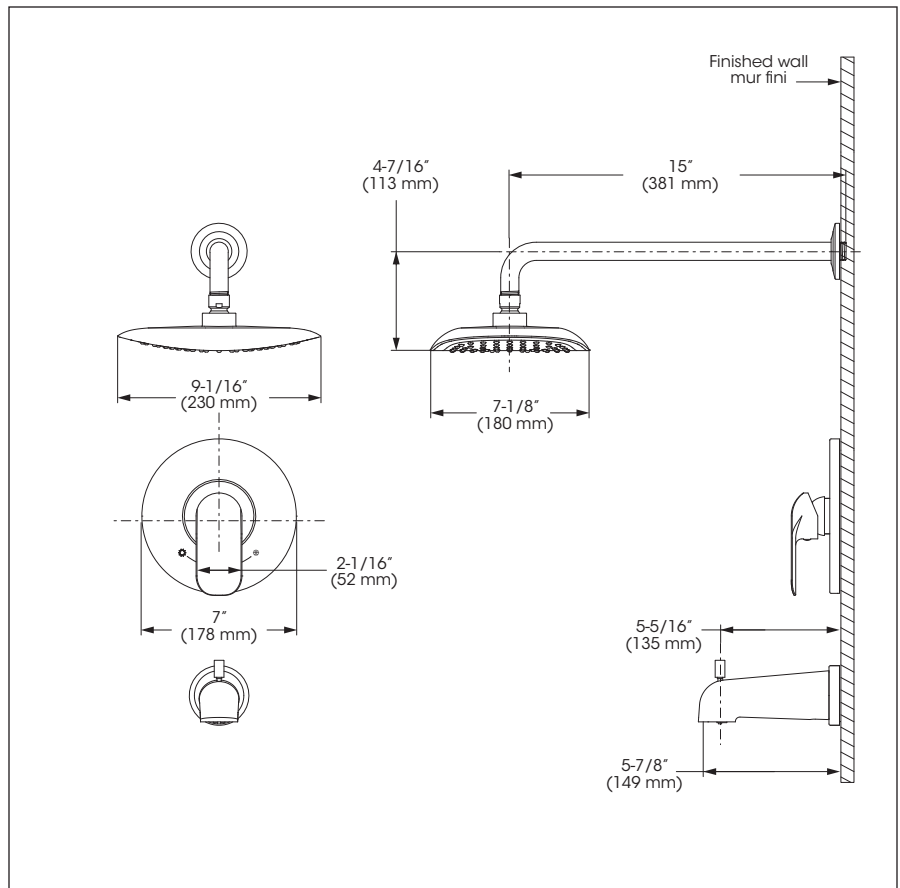

Bathtub / Shower Faucet - Trim for Pressure Balanced Valve with Volume Control
Robinet pour baignoire / douche - Garniture pour valve à pression équilibrée avec contrôle de volume

Features

- Trim compatible with 90VSR and 90VZR rough-ins Series
- Flow control
- Pressure balance built into the cartridge
- Adjustable temperature limiting device
- **Bathtub spout:**
 - Slip-on bathtub spout with built-in diverter
 - Flow rate of rough-in
- **Shower Head:**
 - Swivel
 - Oversized
 - Easy to clean soft nozzles
 - Maximum flow of 6.8L/min (1.8 gpm) at 80 psi (**ecologia**)

Cartridge

- Ceramic (FC9AC010)

Finish

- Polished chrome

Caractéristiques

- Garniture compatible avec les installations primaires des séries 90VSR et 90VZR
- Débit contrôlé
- Pression équilibrée intégrée à la cartouche
- Limiteur de température ajustable
- **Bec de baignoire :**
 - Bec de baignoire de type Slip-on avec inverseur intégré
 - Débit de l'installation primaire
- **Pomme de douche :**
 - Pivotante
 - Surdimensionnée
 - Buses souples faciles à nettoyer
 - Débit maximal de 6,8 L/min (1,8 gpm) à 80 psi (**ecologia**)

Cartouche

- Céramique (FC9AC010)

Fini

- Chrome poli

Bathtub / Shower Faucet - Trim for Pressure Balanced Valve with Volume Control
Robinet pour baignoire / douche - Garniture pour valve à pression équilibrée avec contrôle de volume

No	Description		Part Pièce
1	Handle kit	Ensemble de poignée	FCKTS2096
2	Index	Index	FC94001CAP
3	Allen screw	Vis Allen	923001
4	Trim cap	Garniture d'écrou	FCDEC7012
5	Ceramic cartridge	Cartouche céramique	FC9AC010
6	Plate screw	Vis de la plaque de finition	FC94680-7A
7	Face plate with seal joint	Plaque de finition avec joint d'étanchéité	FCDEC7051
8	Screw cover plate with o-ring	Cache-vis avec joint torique	FCDEC7027
9	Shower head	Pomme de douche	FCSPS3025
10	Shower flange and arm kit	Ensemble de bride et bras de douche	FCDEC0005
11	Slip-on diverter spout	Bec inverseur de type "slip-on"	910451084N
12	Spout flange	Bride de bec	B54-136