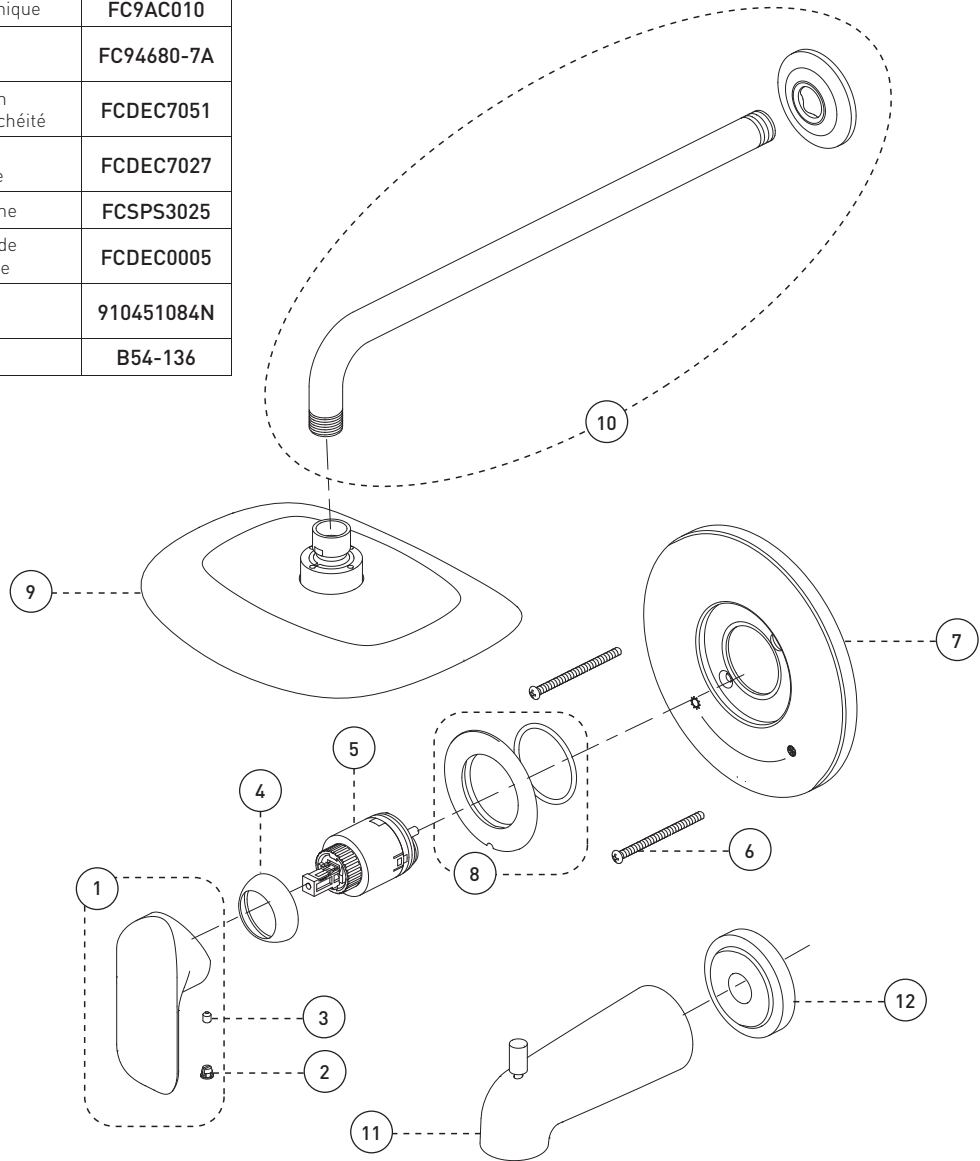

Bathtub / Shower Faucet - Trim for Pressure Balanced Valve with Volume Control
Robinet pour baignoire / douche - Garniture pour valve à pression équilibrée avec contrôle de volume

Features

- Trim compatible with 90VSR and 90VZR rough-ins Series
- Flow control
- Pressure balance built into the cartridge
- Adjustable temperature limiting device
- **Bathtub spout:**
 - Slip-on bathtub spout with built-in diverter
 - Flow rate of rough-in
- **Shower Head:**
 - Swivel
 - Oversized
 - Easy to clean soft nozzles
 - Maximum flow of 6.8L/min (1.8 gpm) at 80 psi (**ecologia**)

Cartridge

- Ceramic (FC9AC010)

Finish

- Polished chrome

Caractéristiques

- Garniture compatible avec les installations primaires des séries 90VSR et 90VZR
- Débit contrôlé
- Pression équilibrée intégrée à la cartouche
- Limiteur de température ajustable
- **Bec de baignoire :**
 - Bec de baignoire de type Slip-on avec inverseur intégré
 - Débit de l'installation primaire
- **Pomme de douche :**
 - Pivotante
 - Surdimensionnée
 - Buses souples faciles à nettoyer
 - Débit maximal de 6,8 L/min (1,8 gpm) à 80 psi (**ecologia**)

Cartouche

- Céramique (FC9AC010)

Fini

- Chrome poli

Bathtub / Shower Faucet - Trim for Pressure Balanced Valve with Volume Control
Robinet pour baignoire / douche - Garniture pour valve à pression équilibrée avec contrôle de volume

No	Description		Part Pièce
1	Handle kit	Ensemble de poignée	FCKTS2096
2	Index	Index	FC94001CAP
3	Allen screw	Vis Allen	923001
4	Trim cap	Garniture d'écrou	FCDEC7012
5	Ceramic cartridge	Cartouche céramique	FC9AC010
6	Plate screw	Vis de la plaque de finition	FC94680-7A
7	Face plate with seal joint	Plaque de finition avec joint d'étanchéité	FCDEC7051
8	Screw cover plate with o-ring	Cache-vis avec joint torique	FCDEC7027
9	Shower head	Pomme de douche	FCSPS3025
10	Shower flange and arm kit	Ensemble de bride et bras de douche	FCDEC0005
11	Slip-on diverter spout	Bec inverseur de type "slip-on"	910451084N
12	Spout flange	Bride de bec	B54-136