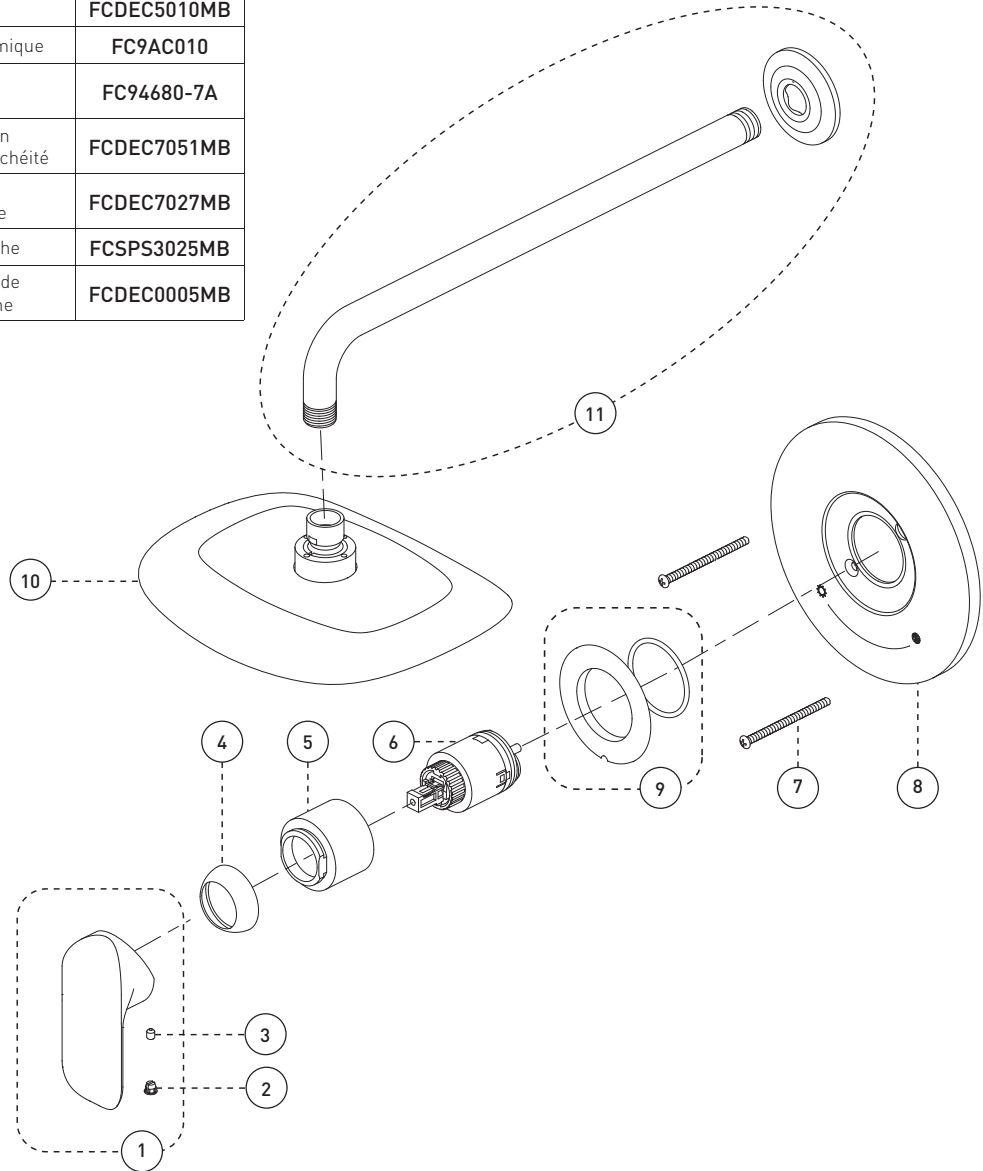

Shower Faucet - Trim for Pressure Balanced Valve with Volume Control  
Robinet pour douche - Garniture pour valve à pression équilibrée avec contrôle de volume

**Features**

- Trim compatible with 90VSR and 90VZR rough-ins Series
- Flow control
- Pressure balance built into the cartridge
- Adjustable temperature limiting device
- **Shower Head:**
  - Swivel
  - Oversized
  - Easy to clean soft nozzles
  - Maximum flow of 6.8 L/min (1.8 gpm) at 80 psi (**ecologia**)

**Cartridge**

- Ceramic (FC9AC010)

**Finish**

- Matte black

LEED®

Product meets  
Calgreen requirements  
Ce produit répond  
aux exigences de Calgreen

**Caractéristiques**

- Garniture compatible avec les installations primaires des séries 90VSR et 90VZR
- Débit contrôlé
- Pression équilibrée intégrée à la cartouche
- Limiteur de température ajustable
- **Pomme de douche :**
  - Pivotante
  - Surdimensionnée
  - Buses souples faciles à nettoyer
  - Débit maximal de 6,8 L/min (1,8 gpm) à 80 psi (**ecologia**)

**Cartouche**

- Céramique (FC9AC010)

**Fini**

- Noir mat

**Shower Faucet - Trim for Pressure Balanced Valve with Volume Control**  
**Robinet pour douche - Garniture pour valve à pression équilibrée avec contrôle de volume**

No	Description		Part Pièce
1	Handle kit	Ensemble de poignée	FCKTS2096MB
2	Index	Index	FCHDL4018MB
3	Allen screw	Vis Allen	923001
4	Trim cap	Garniture d'écrou	FCDEC7012MB
5	Threaded sleeve	Douille filetée	FCDEC5010MB
6	Ceramic cartridge	Cartouche céramique	FC9AC010
7	Plate screw	Vis de la plaque de finition	FC94680-7A
8	Face plate with seal joint	Plaque de finition avec joint d'étanchéité	FCDEC7051MB
9	Screw cover plate with o-ring	Cache-vis avec joint torique	FCDEC7027MB
10	Shower head	Pomme de douche	FCSPS3025MB
11	Shower flange and arm kit	Ensemble de bride et bras de douche	FCDEC0005MB