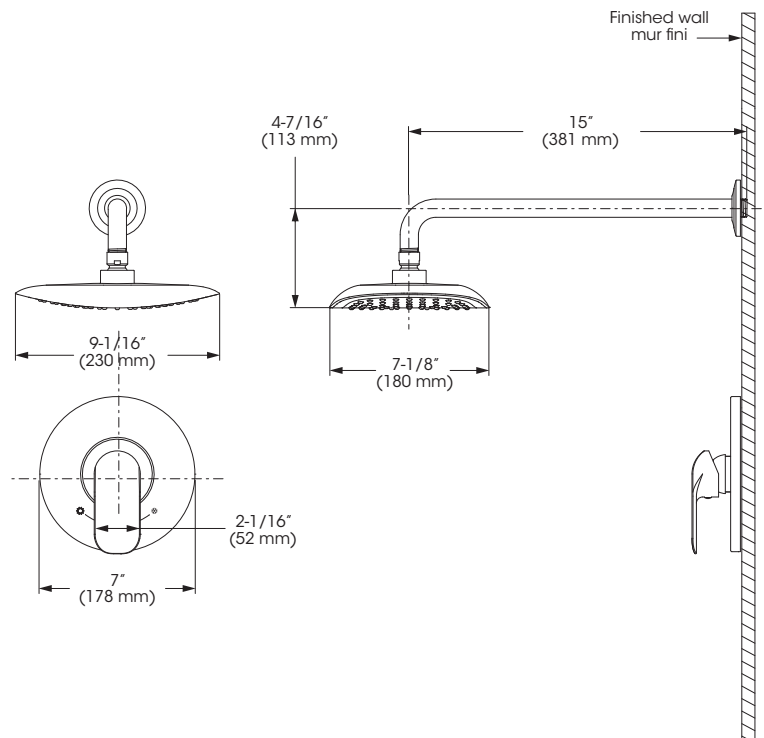

Shower Faucet - Trim for Pressure Balanced Valve with Volume Control  
Robinet pour douche - Garniture pour valve à pression équilibrée avec contrôle de volume

**Features**

- Trim compatible with 90VSR and 90VZR rough-ins Series
- Flow control
- Pressure balance built into the cartridge
- Adjustable temperature limiting device
- **Shower Head:**
  - Swivel
  - Oversized
  - Easy to clean soft nozzles
  - Maximum flow of 6.8 L/min (1.8 gpm) at 80 psi (**ecologia**)

**Cartridge**

- Ceramic (FC9AC010)

**Finish**

- Matte black

LEED®

Product meets  
Calgreen requirements  
Ce produit répond  
aux exigences de Calgreen

**Caractéristiques**

- Garniture compatible avec les installations primaires des séries 90VSR et 90VZR
- Débit contrôlé
- Pression équilibrée intégrée à la cartouche
- Limiteur de température ajustable
- **Pomme de douche :**
  - Pivotante
  - Surdimensionnée
  - Buses souples faciles à nettoyer
  - Débit maximal de 6,8 L/min (1,8 gpm) à 80 psi (**ecologia**)

**Cartouche**

- Céramique (FC9AC010)

**Fini**

- Noir mat

**Shower Faucet - Trim for Pressure Balanced Valve with Volume Control**  
**Robinet pour douche - Garniture pour valve à pression équilibrée avec contrôle de volume**

No	Description		Part Pièce
1	Handle kit	Ensemble de poignée	FCKTS2096MB
2	Index	Index	FCHDL4018MB
3	Allen screw	Vis Allen	923001
4	Trim cap	Garniture d'écrou	FCDEC7012MB
5	Threaded sleeve	Douille filetée	FCDEC5010MB
6	Ceramic cartridge	Cartouche céramique	FC9AC010
7	Plate screw	Vis de la plaque de finition	FC94680-7A
8	Face plate with seal joint	Plaque de finition avec joint d'étanchéité	FCDEC7051MB
9	Screw cover plate with o-ring	Cache-vis avec joint torique	FCDEC7027MB
10	Shower head	Pomme de douche	FCSPS3025MB
11	Shower flange and arm kit	Ensemble de bride et bras de douche	FCDEC0005MB