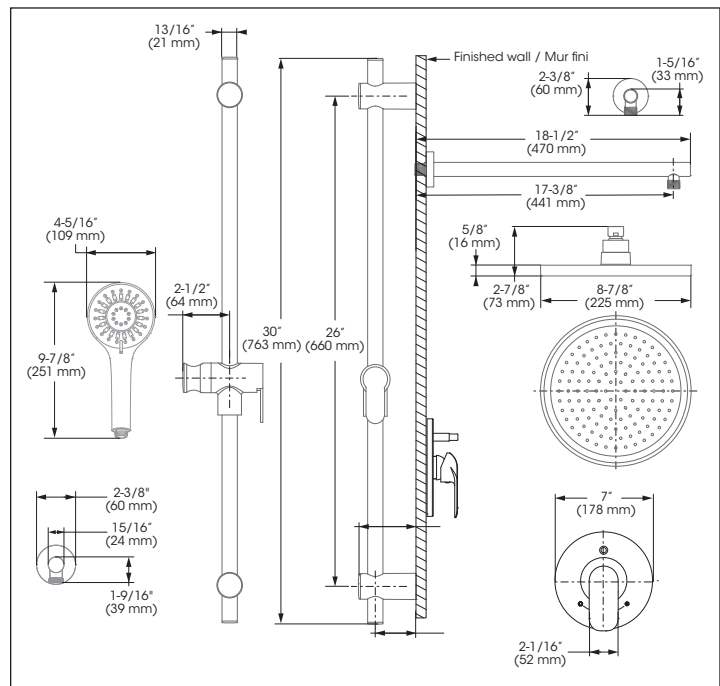

**KIT: Shower Faucet - Trim for pressure balanced valve with volume control**  
**KIT : Robinet pour douche - Garniture pour valve à pression équilibrée, avec contrôle de volume**

Replacement parts are available on order through customer service: 1 800 361-5960

### Features

- Trim compatible with 98VSR2 rough-ins Series
- Flow control
- Pressure balance built into the cartridge
- Adjustable temperature limiting device
- Face plate with diverter button
- **Sliding Bar:**
  - Drilling required installation
  - 30" overall assembled sliding bar kit
- **Hand Shower:**
  - type of jets: Spray
  - type of jets: Massage
  - Easy-to-clean soft nozzles
  - 69" chromed metal flexible hose
  - Maximum flow of 6.8 L/min (1.8 gpm) at 80 psi ( **ecologia** )
- **Shower Head:**
  - Swivel
  - Oversized
  - type of jets: Rain shower
  - Easy-to-clean soft nozzles
  - Maximum flow of 6.8 L/min (1.8 gpm) at 80 psi ( **ecologia** )
- **Shower Arm:**
  - 18" shower arm
- Adjustable angle hand shower holder
- Solid brass wall supply elbow with adjustable flange

### Caractéristiques

- Garniture compatible avec les installations primaires de la série 98VSR2
- Débit contrôlé
- Pression équilibrée intégrée à la cartouche
- Limiteur de température ajustable
- Bouton inverseur intégré à la plaque
- **Barre à glissière:**
  - Installation avec perçage requis
  - Ensemble de barre à glissière de 30 pouces hors tout
- **Douche à main:**
  - type de jets: Diffus
  - type de jets: Massage
  - Buses souples faciles à nettoyer
  - Boyau de 69 pouces en métal chromé
  - Débit maximal de 6,8 L/min (1,8 gpm) à 80 psi ( **ecologia** )
- **Pomme de douche:**
  - Pivotante
  - Surdimensionnée
  - type de jets: Effet de pluie
  - Buses souples faciles à nettoyer
  - Débit maximal de 6,8 L/min (1,8 gpm) à 80 psi ( **ecologia** )
- **Bras de douche:**
  - Bras de douche de 18 pouces de long
- Support de douche à angle ajustable
- Coude d'alimentation mural en laiton massif avec bride ajustable