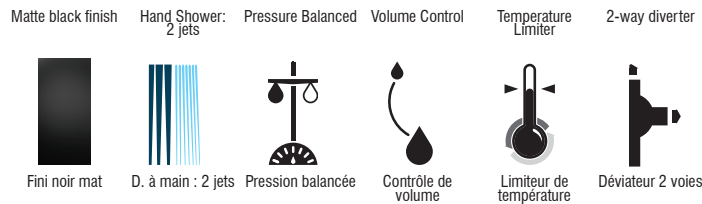

KIT: Shower Faucet - Trim for pressure balanced valve with volume control
KIT : Robinet pour douche - Garniture pour valve à pression équilibrée, avec contrôle de volume

IN SHORT // EN BREF

Features

- Trim compatible with 98VSR2 rough-ins Series
- Flow control
- Pressure balance built into the cartridge
- Adjustable temperature limiting device
- Face plate with diverter button
- **Sliding Bar:**
 - Drilling required installation
 - 30" overall assembled sliding bar kit
- **Hand Shower:**
 - type of jets: Spray
 - type of jets: Massage
 - Easy-to-clean soft nozzles
 - 59" matte black PVC hose
 - Maximum flow of 6.8 L/min (1.8 gpm) at 80 psi (**ecologia**)
- **Shower Head:**
 - Swivel
 - Oversized
 - type of jets: Rain shower
 - Easy-to-clean soft nozzles
 - Maximum flow of 6.8 L/min (1.8 gpm) at 80 psi (**ecologia**)
- **Shower Arm:**
 - 18" shower arm
- Adjustable angle hand shower holder
- Solid brass wall supply elbow with adjustable flange

Cartridge

- Ceramic (FC9AC010)

Finish

- Matte black

Caractéristiques

- Garniture compatible avec les installations primaires de la série 98VSR2
- Débit contrôlé
- Pression équilibrée intégrée à la cartouche
- Limiteur de température ajustable
- Bouton inverseur intégré à la plaque
- **Barre à Glissière:**
 - Installation avec perçage requis
 - Ensemble de barre à glissière de 30 pouces hors tout
- **Douche à main:**
 - type de jets: Diffus
 - type de jets: Massage
 - Buses souples faciles à nettoyer
 - Boyau de 59 pouces en PVC noir mat
 - Débit maximal de 6,8 L/min (1,8 gpm) à 80 psi (**ecologia**)
- **Pomme de douche:**
 - Pivotante
 - Surdimensionnée
 - type de jets: Effet de pluie
 - Buses souples faciles à nettoyer
 - Débit maximal de 6,8 L/min (1,8 gpm) à 80 psi (**ecologia**)
- **Bras de douche:**
 - Bras de douche de 18 pouces de long
- Support de douche à angle ajustable
- Coude d'alimentation mural en laiton massif avec bride ajustable