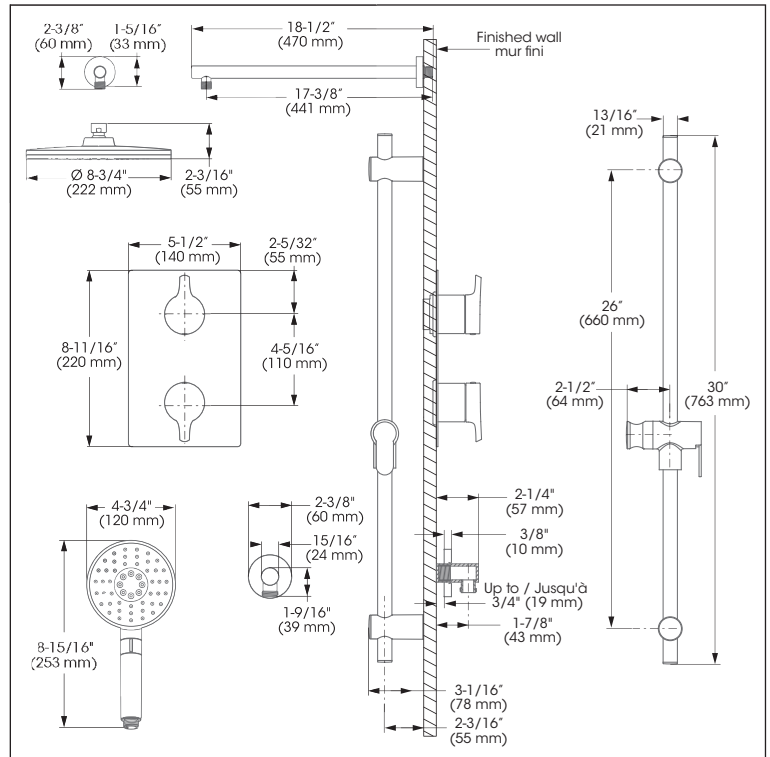

Kit: Shower Faucet - Trim for Thermostatic 2-way diverter valve  
Kit : Robinet pour douche - Garniture pour valve thermostatique, déviateur 2 voies

Replacement parts are available on order through customer service: 1 800 361-5960

### Features

- Trim compatible with 98TSR2 and 98TSR2PEX rough-ins
- 38°C temperature indicator on trim plate
- Temperature limited to 43°C
- Separate flow/diverter and temperature control handles
- **Sliding Bar:**
  - Drilling required installation
  - 30" overall assembled sliding bar kit
- **Hand Shower:**
  - Type of jets: spray
  - Type of jets: massage
  - Easy-to-clean soft nozzles
  - 69" matte black PVC hose
  - Maximum flow of 6.8 L/min (1.8 gpm) at 80 psi (ecologia)
- **Shower Head:**
  - Swivel
  - Oversized
  - Type of jets: rain shower
  - Easy-to-clean soft nozzles
  - Maximum flow of 6.8 L/min (1.8 gpm) at 80 psi (ecologia)
- **Shower Arm:**
  - 18" shower arm
- Adjustable angle hand shower holder
- Solid brass wall supply elbow with adjustable flange

### Caractéristiques

- Garniture compatible avec les installations primaires 98TSR2 et 98TSR2PEX
- Indicateur de température à 38°C sur la plaque de finition
- Température limitée à 43°C
- Poignées de contrôle de volume/inverseur et de température indépendantes
- **Barre à glissière :**
  - Installation avec perçage requis
  - Ensemble de barre à glissière de 30 pouces hors tout
- **Douche à main :**
  - Type de jets : diffus
  - Type de jets : massage
  - Buses souples faciles à nettoyer
  - Boyau de 69 pouces en PVC noir mat
  - Débit maximal de 6,8 L/min (1,8 gpm) à 80 psi (ecologia)
- **Pomme de douche :**
  - Pivotante
  - Surdimensionnée
  - Type de jets : effet de pluie
  - Buses souples faciles à nettoyer
  - Débit maximal de 6,8 L/min (1,8 gpm) à 80 psi (ecologia)
- **Bras de douche :**
  - Bras de douche de 18 pouces de long
- Support de douche à angle ajustable
- Coude d'alimentation mural en laiton massif avec bride ajustable