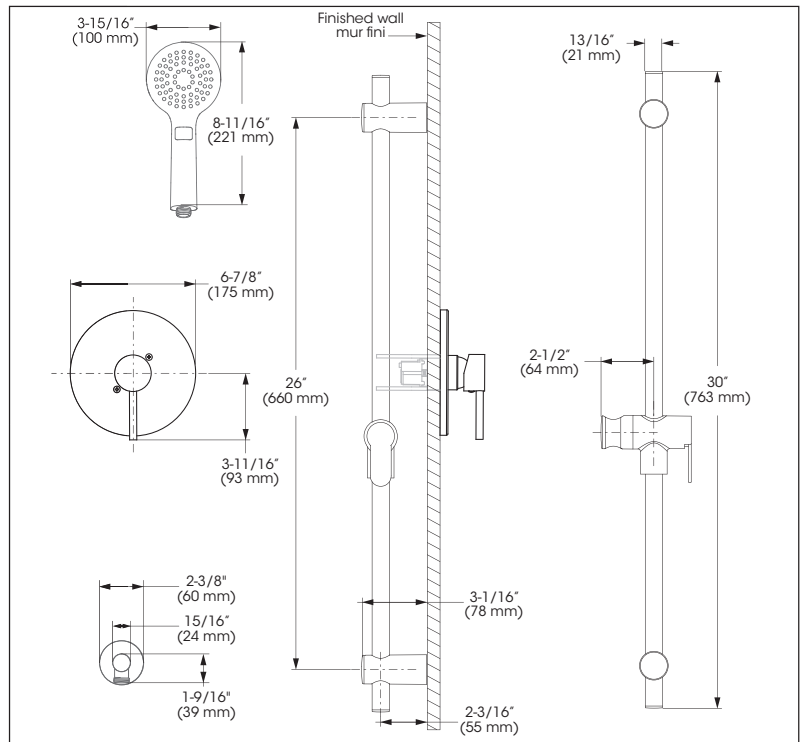

KIT: Shower Faucet - Trim for pressure balanced valve with volume control (T/P)
KIT : Robinet pour douche - Garniture pour valve à pression équilibrée, avec contrôle de volume (T/P)

Replacement parts are available on order through customer service: 1 800 361-5960

KIT: Shower Faucet - Trim for pressure balanced valve with volume control (T/P)
KIT : Robinet pour douche - Garniture pour valve à pression équilibrée, avec contrôle de volume (T/P)

IN SHORT // EN BREF

Features

- Trim compatible with 90TPVSR rough-ins Series
- Flow control
- Pressure balance built into the thermostatic cartridge
- Adjustable temperature limiting device
- Temperature limited to 43°C
- **Sliding Bar:**
 - Drilling required installation
 - 30" overall assembled sliding bar kit
- **Hand Shower:**
 - Push button diverters
 - type of jets: Spray
 - type of jets: Massage
 - Easy-to-clean soft nozzles
 - 69" chromed metal flexible hose
 - Maximum flow of 6.8 L/min (1.8 gpm) at 80 psi (**ecologia**)
- Adjustable angle hand shower holder
- Solid brass wall supply elbow with adjustable flange

Cartridge

- Thermostatic / pressure balanced (FCCART008)

Finish

- Polished chrome

Caractéristiques

- Garniture compatible avec les installations primaires de la série 90TPVSR
- Débit contrôlé
- Pression équilibrée intégrée à la cartouche thermostatique
- Limiteur de température ajustable
- Température limitée à 43°C
- **Barre à Glissière:**
 - Installation avec perçage requis
 - Ensemble de barre à glissière de 30 pouces hors tout
- **Douche à main:**
 - Boutons inverseurs
 - type de jets: Diffus
 - type de jets: Massage
 - Buses souples faciles à nettoyer
 - Boyau de 69 pouces en métal chromé
 - Débit maximal de 6,8 L/min (1,8 gpm) à 80 psi (**ecologia**)
- Support de douche à angle ajustable
- Coude d'alimentation mural en laiton massif avec bride ajustable