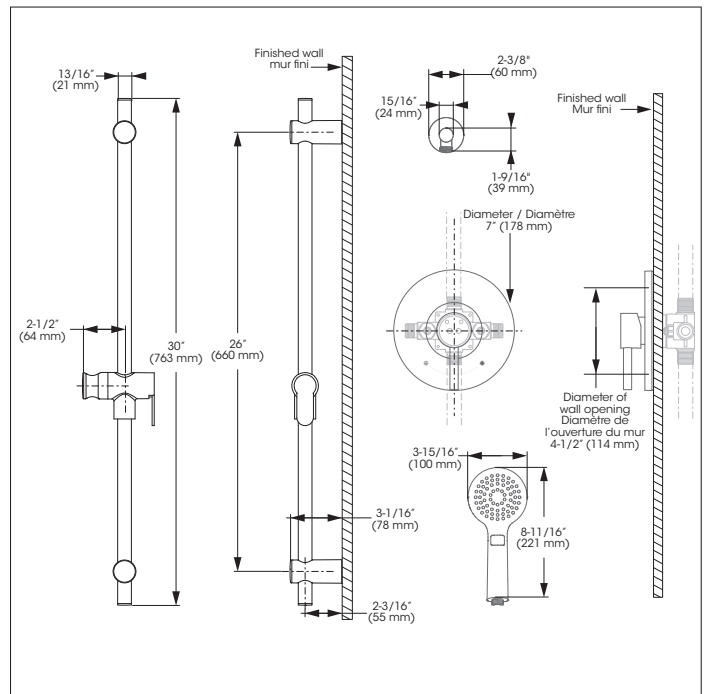

KIT: Shower Faucet - Trim for pressure balanced valve with volume control
KIT : Robinet pour douche - Garniture pour valve à pression équilibrée, avec contrôle de volume

Replacement parts are available on order through customer service: 1 800 361-5960

KIT: Shower Faucet - Trim for pressure balanced valve with volume control
KIT : Robinet pour douche - Garniture pour valve à pression équilibrée, avec contrôle de volume

IN SHORT // EN BREF

Features

- Trim compatible with 90VSR and 90VZR rough-ins Series
- Flow control
- Pressure balance built into the cartridge
- Adjustable temperature limiting device
- **Sliding Bar:**
 - Drilling required installation
 - 30" overall assembled sliding bar kit
- **Hand Shower:**
 - Push button diverters
 - type of jets: Spray
 - type of jets: Massage
 - Easy-to-clean soft nozzles
 - 69" chromed metal flexible hose
 - Maximum flow of 6.8 L/min (1.8 gpm) at 80 psi (**ecologia**)
- Adjustable angle hand shower holder
- Solid brass wall supply elbow with adjustable flange

Cartridge

- Ceramic (FC9AC010)

Finish

- Polished chrome

Caractéristiques

- Garniture compatible avec les installations primaires des séries 90VSR et 90VZR
- Débit contrôlé
- Pression équilibrée intégrée à la cartouche
- Limiteur de température ajustable
- **Barre à Glissière:**
 - Installation avec perçage requis
 - Ensemble de barre à glissière de 30 pouces hors tout
- **Douche à main:**
 - Boutons inverseurs
 - type de jets: Diffus
 - type de jets: Massage
 - Buses souples faciles à nettoyer
 - Boyau de 69 pouces en métal chromé
 - Débit maximal de 6,8 L/min (1,8 gpm) à 80 psi (**ecologia**)
- Support de douche à angle ajustable
- Coude d'alimentation mural en laiton massif avec bride ajustable