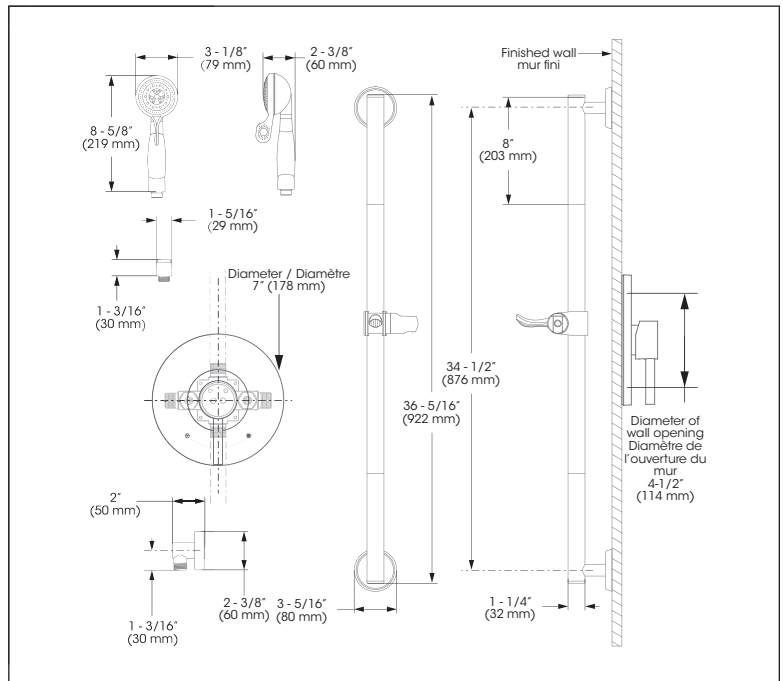

KIT: Shower Faucet - Trim for pressure balanced valve with volume control
KIT : Robinet pour douche - Garniture pour valve à pression équilibrée avec contrôle de volume

Replacement parts are available on order through customer service: 1 800 361-5960

KIT: Shower Faucet - Trim for pressure balanced valve with volume control
KIT : Robinet pour douche - Garniture pour valve à pression équilibrée avec contrôle de volume

IN SHORT // EN BREF

Features

- Trim compatible with 90VSR and 90VZR rough-ins Series
- Flow control
- Pressure balance built into the cartridge
- Adjustable temperature limiting device

Hand Shower:

- 3 types of jets with 5 positions
- Easy-to-clean soft nozzles
- 59" chromed metal flexible hose
- Maximum flow of 6.8 L/min (1.8 gpm) at 80 psi
- Extra long ADA lever for easy switch
- Adjustable angle hand shower holder
- Solid brass wall supply elbow with adjustable flange
- 1/2" NPT female connection

Douche à main:

- 3 types de jets avec 5 positions
- Buses souples faciles à nettoyer
- Boyau de 59 pouces en métal chromé
- Débit maximal de 6,8 L/min (1,8 gpm) à 80 psi
- Levier ADA extra long pour un changement position facile
- Support de douche à angle ajustable
- Coude d'alimentation mural en laiton massif avec bride ajustable
- Raccordement 1/2 pouce NPT femelle