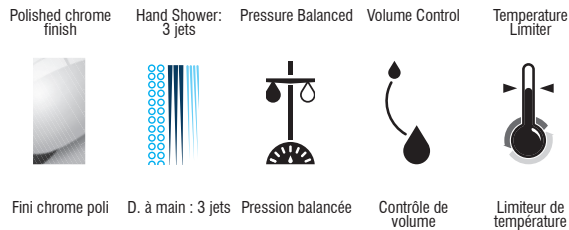

KIT: Shower Faucet - Trim for pressure balanced valve with volume control
KIT : Robinet pour douche - Garniture pour valve à pression équilibrée avec contrôle de volume

IN SHORT // EN BREF

Features

- Trim compatible with 90VSR and 90VZR rough-ins Series
- Flow control
- Pressure balance built into the cartridge
- Adjustable temperature limiting device