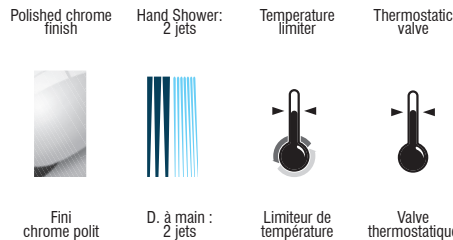

belangerH2O.com

IN SHORT // EN BREF

Features

- **Valve:**
 - 5-7/8" (150 mm) c/c exposed installation
 - Temperature adjustable from 34° to 38°C by handle and from 39° to 49°C by pressing security button
 - Automatic flow shut off when cold water supply is interrupted
 - Separate flow and temperature control handles
 - Two-way diverter with OFF position
 - Built-in check valves
 - Off-centered 1/2" IPS connections
- Drilling required installation
- Built-in check valves
- **Sliding Bar:**
 - Drilling required installation
 - 30" overall assembled sliding bar kit
- **Hand Shower:**
 - Push button diverters
 - type of jets: Spray
 - type of jets: Massage
 - Easy-to-clean soft nozzles
 - 69" chromed metal flexible hose
 - Maximum flow of 6.8 L/min (1.8 gpm) at 80 psi (**ecologia**)

Cartridge

- Thermostatic (FCCART006)

Diverter

- Ceramic (FC9K6LH)

Finish

- Polished chrome

Caractéristiques

- **Valve :**
 - Installation exposée à entraxe variant de 5-7/8 pouces (150mm) c/c
 - Température ajustable de 34 à 38°C par la poignée et de 39 à 49°C en maintenant la butée de sécurité
 - Fermeture automatique du débit si l'alimentation d'eau froide est interrompue
 - Poignées de contrôle de volume et de température indépendantes
 - Inverseur à deux voies avec position d'arrêt
 - Soupapes anti-retour intégrées
 - Raccordements excentrés 1/2 pouce IPS
- Installation avec perçage requis
- Soupapes anti-retour intégrées
- **Barre à glissière:**
 - Installation avec perçage requis
 - Ensemble de barre à glissière de 30 pouces hors tout
- **Douche à main:**
 - Boutons inverseurs
 - type de jets: Diffus
 - type de jets: Massage
 - Buses souples faciles à nettoyer
 - Boyau de 69 pouces en métal chromé
 - Débit maximal de 6,8 L/min (1,8 gpm) à 80 psi (**ecologia**)