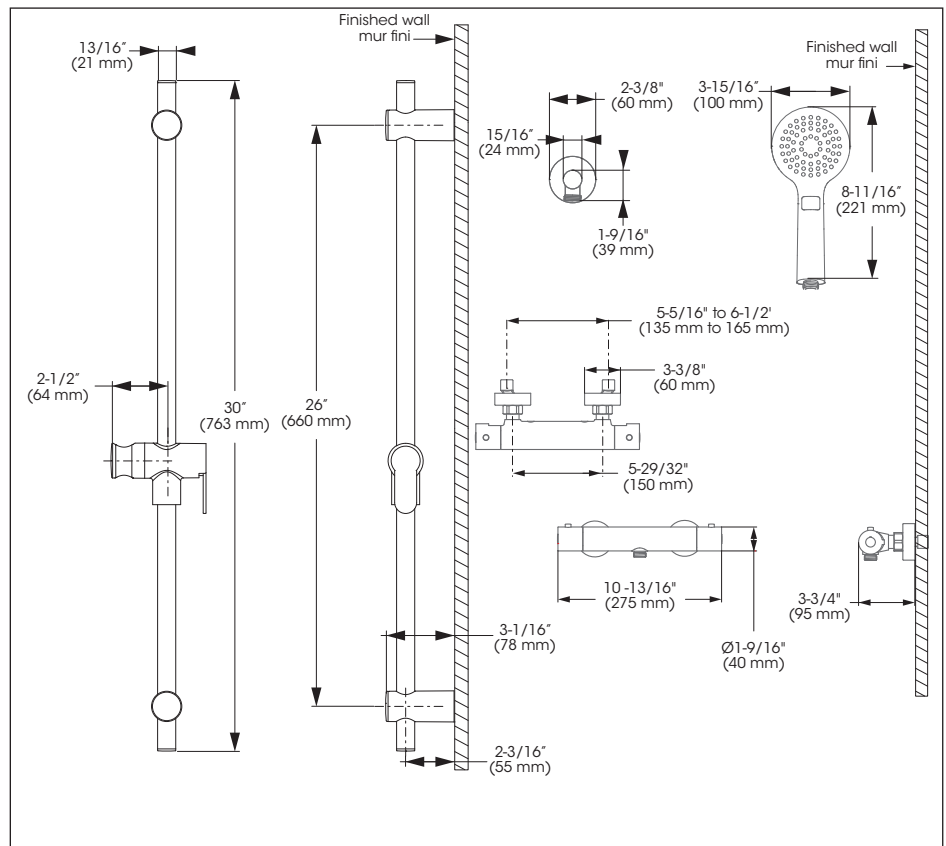

Kit: Shower Faucet - Trim for Thermostatic valve
Kit : Robinet pour douche - Garniture pour valve thermostatique

Replacement parts are available on order through customer service: 1 800 361-5960

Les pièces de remplacement sont disponibles sur commande par le biais du service à la clientèle: 1 800 361-5960

This product is covered by a limited lifetime warranty. Consult our website for complete details.

Ce produit est couvert par une garantie à vie limitée. Consultez notre site internet pour tous les détails.

belangerH2O.com