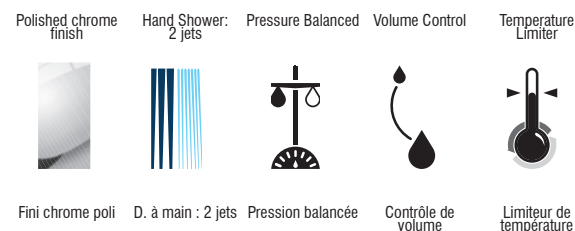

KIT: Bathtub/Shower Faucet - Trim for pressure balanced valve with volume control
KIT : Robinet pour bain/douche - Garniture pour valve à pression équilibrée, avec contrôle de volume

IN SHORT // EN BREF