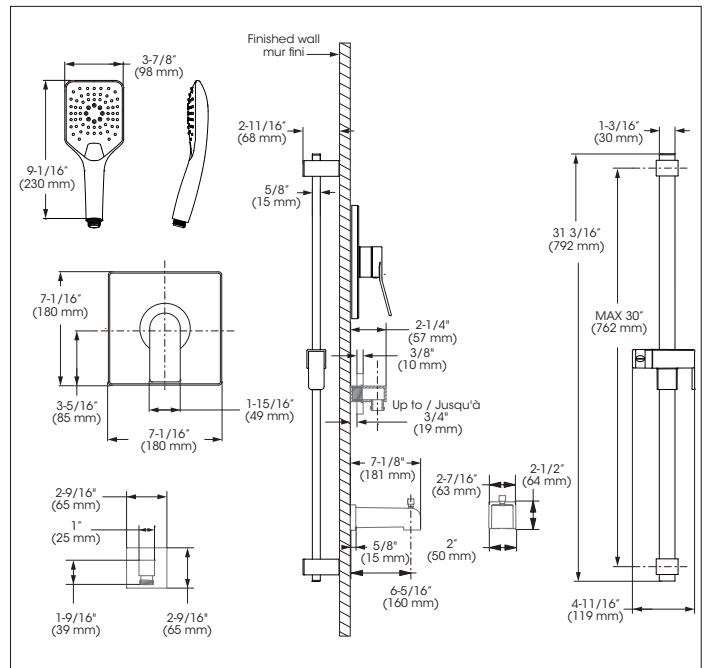

**KIT: Bathtub/Shower Faucet - Trim for pressure balanced valve with volume control**  
**KIT : Robinet pour bain/douche - Garniture pour valve à pression équilibrée, avec contrôle de volume**

Replacement parts are available on order through customer service: 1 800 361-5960

KIT: Bathtub/Shower Faucet - Trim for pressure balanced valve with volume control  
KIT : Robinet pour bain/douche - Garniture pour valve à pression équilibrée, avec contrôle de volume

### Features

- Trim compatible with 90VSR and 90VZR rough-ins Series
- Flow control
- Pressure balance built into the cartridge
- Adjustable temperature limiting device
- Sliding Bar:
  - Drilling required installation
  - 30" overall assembled sliding bar kit
- Hand Shower:
  - Push button diverters
  - type of jets: Spray
  - type of jets: Massage
  - Easy-to-clean soft nozzles
  - 69" chromed metal flexible hose
  - Maximum flow of 6.8 L/min (1.8 gpm) at 80 psi (**ecologia**)
- Adjustable angle hand shower holder
- Solid brass wall supply elbow with adjustable flange
- Bathtub spout:
  - Slip-on bathtub spout

### Caractéristiques

- Garniture compatible avec les installations primaires des séries 90VSR et 90VZR
- Débit contrôlé
- Pression équilibrée intégrée à la cartouche
- Limiteur de température ajustable
- Barre à Glissière:
  - Installation avec perçage requis
  - Ensemble de barre à glissière de 30 pouces hors tout
- Douche à main:
  - Boutons inverseurs
  - type de jets: Diffus
  - type de jets: Massage
  - Buses souples faciles à nettoyer
  - Boyau de 69 pouces en métal chromé
  - Débit maximal de 6,8 L/min (1,8 gpm) à 80 psi (**ecologia**)
- Support de douche à angle ajustable
- Coude d'alimentation mural en laiton massif avec bride ajustable
- Bec de baignoire :
  - Bec de baignoire de type Slip-on