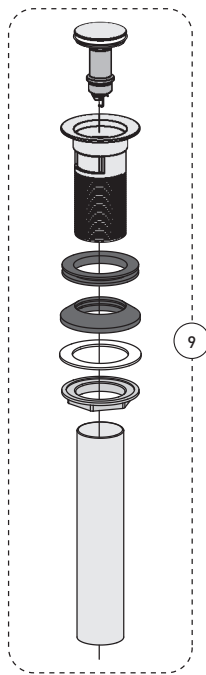

## Lavatory sink faucet – Robinet pour lavabo

### Caractéristiques

- Installation monotrou (trou min. 1-1/8 pouces)
- Aérateur pivotant
- Plaque de recouvrement optionnelle (5125ZPLATE vendue séparément)
- Drain presto inclus
- Débit maximal de 4,5 L/min (1,2 gpm) à 60 psi (ecologia)
- Corps en laiton
- Faible teneur en plomb (moins de 0,25%)
- Raccordements 3/8 pouce (9/16-24 UNEF) avec connecteurs flexibles tressés en nylon

### Cartouche

- Céramique (FC9M5)

### Fini

- Chrome poli

No	Description		Part Pièce
1	Handle kit	Ensemble de poignée	FCKTS2042
2	Allen screw	Vis Allen	923001
3	Index	Index	FCHDL4013
4	Trim cap	Garniture d'écrou	FCDEC7032
5	Ceramic cartridge	Cartouche céramique	FC9M5
6	Aerator	Aérateur	FCAERA036
7	Base flange kit	Ensemble de bride du robinet	FCKTS3022
8	Anchor kit	Ensemble d'ancrage	FCKTS4010
9	Presto drain	Drain presto	B20-439