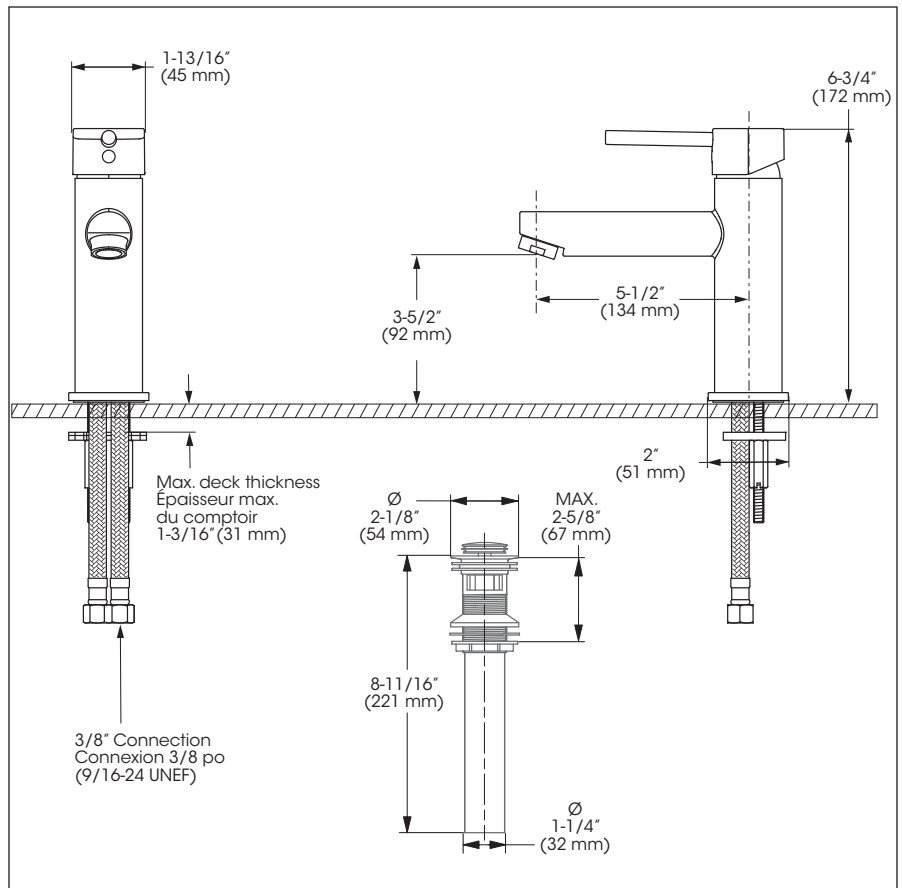

Fini

- Chrome poli