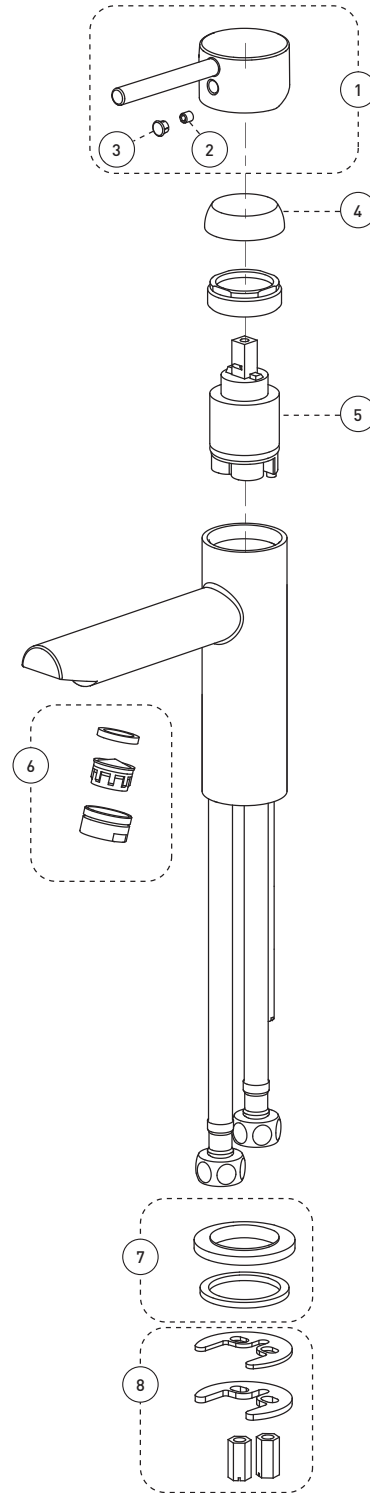

### Features

- Single hole installation (min. 1-1/8" hole)
- Swivel aerator
- Optional cover plate (5125ZPLATE sold separately)
- Presto drain included
- Maximum flow of 4.5 L/min (1.2 gpm) at 60 psi (ecologia)
- Brass body
- Low-lead (less than 0.25%)
- 3/8" (9/16-24 UNEF) connections with flexible nylon braided connectors

### Caractéristiques

- Installation monotrou (trou min. 1-1/8 pouces)
- Aérateur pivotant
- Plaque de recouvrement optionnelle (5125ZPLATE vendue séparément)
- Drain presto inclus
- Débit maximal de 4,5 L/min (1,2 gpm) à 60 psi (ecologia)
- Corps en laiton
- Faible teneur en plomb (moins de 0,25%)
- Raccordements 3/8 pouce (9/16-24 UNEF) avec connecteurs flexibles tressés en nylon

### Cartouche

- Céramique (FC9M5)

### Fini

- Chrome poli

No	Description		Part Pièce
1	Handle kit	Ensemble de poignée	FCKTS2042
2	Allen screw	Vis Allen	923001
3	Index	Index	FCHDL4013
4	Trim cap	Garniture d'écrou	FCDEC7032
5	Ceramic cartridge	Cartouche céramique	FC9M5
6	Aerator	Aérateur	FCAERA036
7	Base flange kit	Ensemble de bride du robinet	FCKTS3022
8	Anchor kit	Ensemble d'ancrage	FCKTS4010
9	Presto drain	Drain presto	B20-439