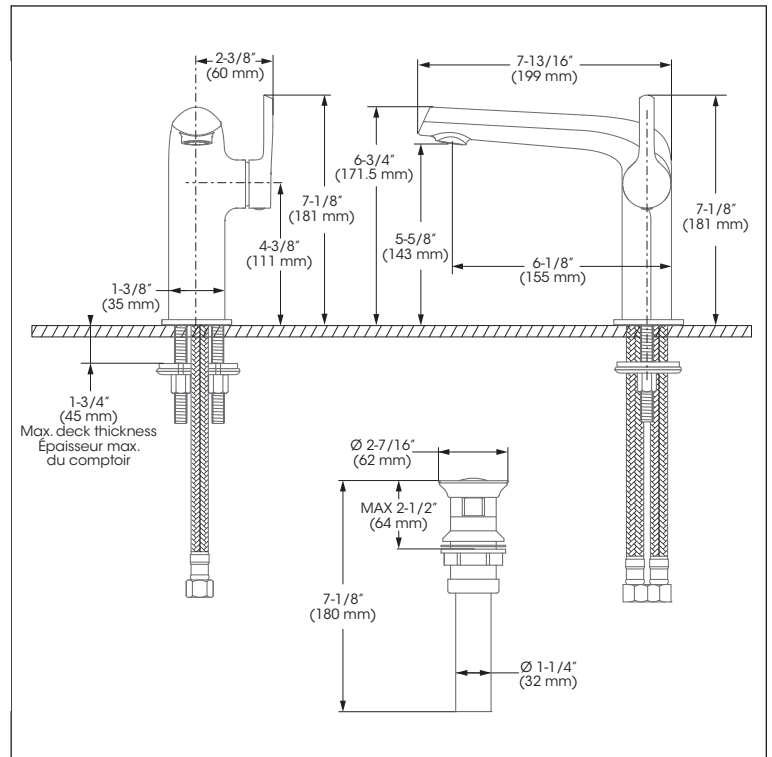

Lavatory Sink Faucet Robinet de lavabo de salle de bain

Included // Inclus

Features

- Single hole installation (min. 1-1/8" hole)
- Forward rotation of lever handle
- Neoperl® aerator (laminar type)
- Maximum flow of 3.8 L/min (1.0 gpm) at 60 psi (ecologia)
- Optional cover plate (FCKTS3050 sold separately)
- Presto drain included
- Brass body
- Low-lead (less than 0.25%)
- 3/8" (9/16-24 UNEF) connections with flexible nylon braided connectors

Cartridge

- Ceramic (FC9M15)

Finish

- Polished chrome

Caractéristiques

- Installation monotrou (trou min. 1-1/8 pouces)
- Rotation de la poignée vers l'avant
- Aérateur Neoperl® (de type laminaire)
- Débit maximal de 3,8 L/min (1,0 gpm) à 60 psi (ecologia)
- Plaque de recouvrement optionnelle (FCKTS3050 vendue séparément)
- Drain presto inclus
- Corps en laiton
- Faible teneur en plomb (moins de 0,25%)
- Raccordements 3/8 pouce (9/16-24 UNEF) avec connecteurs flexibles tressés en nylon

Cartouche

- Céramique (FC9M15)

Fini

- Chrome poli

Lavatory Sink Faucet
Robinet de lavabo de salle de bain

No	Description		Part Pièce
1	Handle kit	Ensemble de poignée	FCKTS2131
2	Cap	Capuchon	FCHDL4038
3	Allen screw	Vis Allen	923001
4	Trim cap	Garniture d'écrou	FCDEC7097
5	Ceramic cartridge	Cartouche céramique	FC9M15
6	Aerator (1.0 gpm laminar)	Aérateur (3,8 L/min laminaire)	FCAER3029
7	Spout flange kit	Ensemble de bride du robinet	FCKTS3054
8	Anchor kit	Ensemble d'ancrage	FCKTS4033
9	Presto drain	Drain presto	B20-439