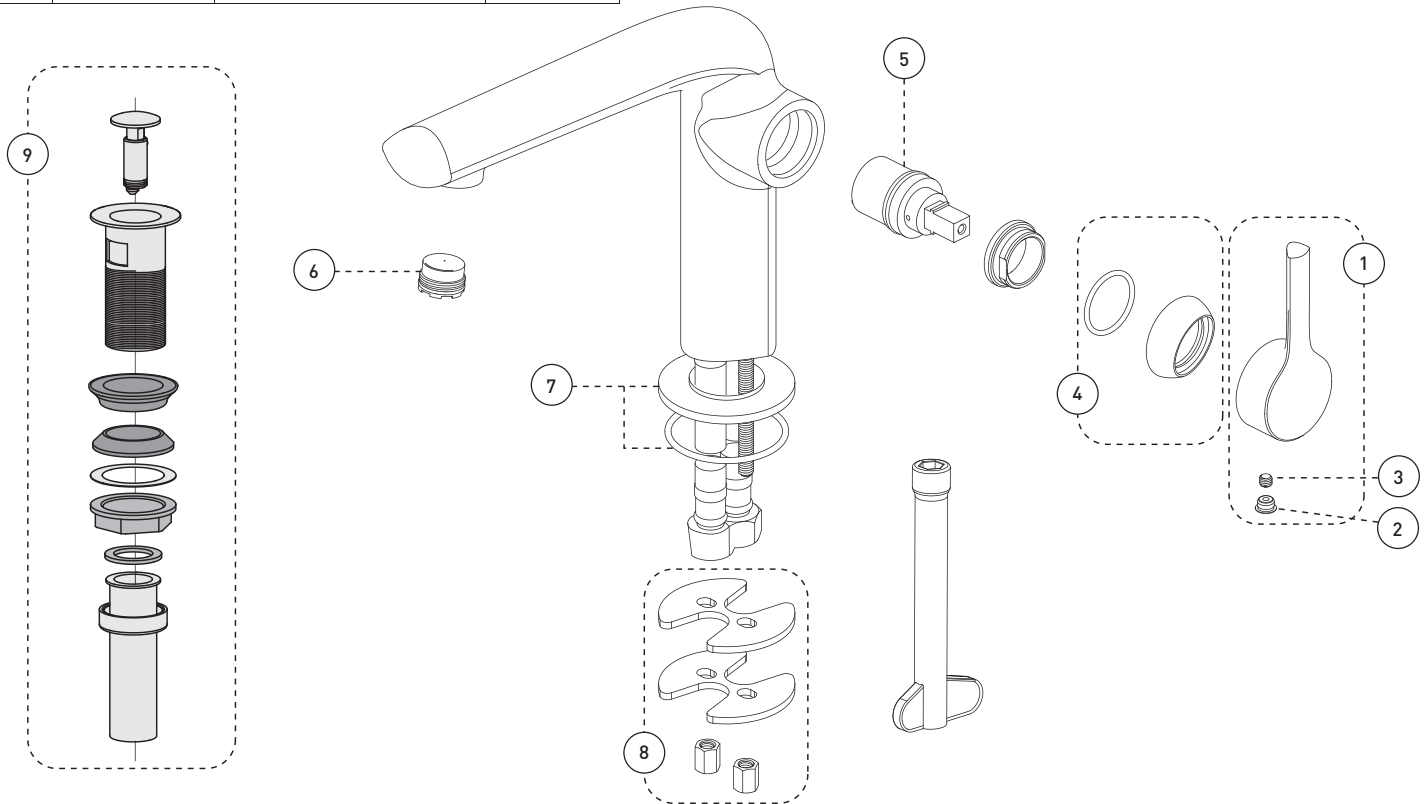

Lavatory Sink Faucet Robinet de lavabo de salle de bain

Included // Inclus

Features

- Single hole installation (min. 1-1/8" hole)
- Forward rotation of lever handle
- Neoperl® aerator (laminar type)
- Maximum flow of 3.8 L/min (1.0 gpm) at 60 psi (ecologia)
- Optional cover plate (FCKTS3050 sold separately)
- Presto drain included
- Brass body
- Low-lead (less than 0.25%)
- 3/8" (9/16-24 UNEF) connections with flexible nylon braided connectors

Cartridge

- Ceramic (FC9M15)

Finish

- Polished chrome

Caractéristiques

- Installation monotrou (trou min. 1-1/8 pouces)
- Rotation de la poignée vers l'avant
- Aérateur Neoperl® (de type laminaire)
- Débit maximal de 3,8 L/min (1,0 gpm) à 60 psi (ecologia)
- Plaque de recouvrement optionnelle (FCKTS3050 vendue séparément)
- Drain presto inclus
- Corps en laiton
- Faible teneur en plomb (moins de 0,25%)
- Raccordements 3/8 pouce (9/16-24 UNEF) avec connecteurs flexibles tressés en nylon

Cartouche

- Céramique (FC9M15)

Fini

- Chrome poli

Lavatory Sink Faucet
Robinet de lavabo de salle de bain

No	Description		Part Pièce
1	Handle kit	Ensemble de poignée	FCKTS2131
2	Cap	Capuchon	FCHDL4038
3	Allen screw	Vis Allen	923001
4	Trim cap	Garniture d'écrou	FCDEC7097
5	Ceramic cartridge	Cartouche céramique	FC9M15
6	Aerator (1.0 gpm laminar)	Aérateur (3,8 L/min laminaire)	FCAER3029
7	Spout flange kit	Ensemble de bride du robinet	FCKTS3054
8	Anchor kit	Ensemble d'ancrage	FCKTS4033
9	Presto drain	Drain presto	B20-439