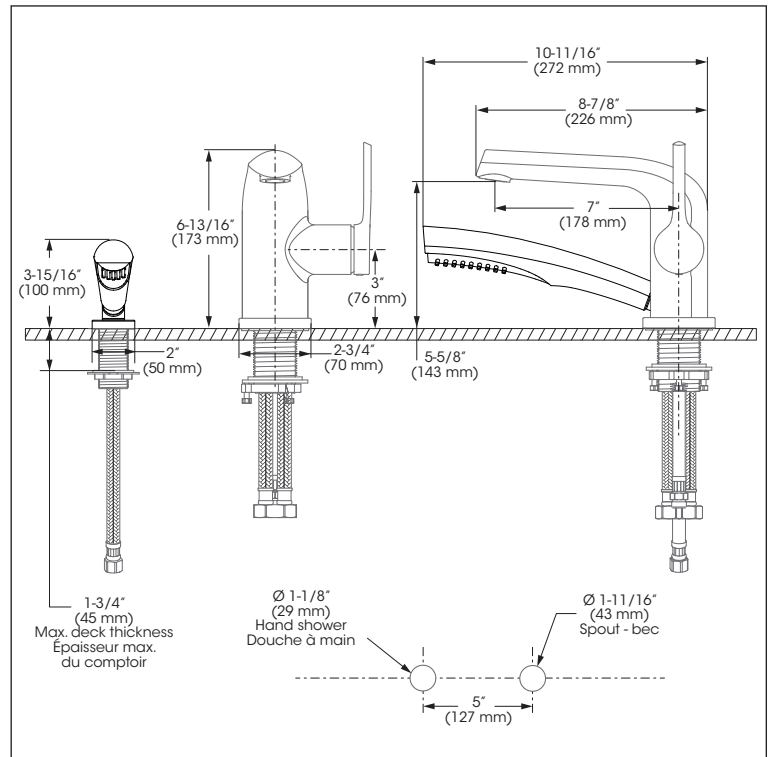

Bathtub Faucet - Complete Model for Roman Bathtub with Pressure Balance  
Robinet pour baignoire - Modèle complet pour baignoire romaine avec pression équilibrée

### Features

- 5" to 8" c/c widespread installation
- Optional shorter lever handle (FCKTS2137MB sold separately)
- Pressure balance cartridge / diverter
- Automatic flow shut off when cold water supply is interrupted
- Temperature limiting device
- Bathtub spout:
  - Maximum flow of 21.8 L/min (5,8 gpm) at 60 psi
- Hand shower:
  - 1 type of jet
  - Easy-to-clean soft nozzles
  - 59" chromed metal flexible hose
  - Maximum flow of 6.8 L/min (1.8 gpm) at 80 psi (ecologia)
- Brass body
- 1/2" IPS connections with flexible stainless steel braided connectors

### Caractéristiques

- Installation à entraxe ajustable variant de 5 à 8 pouces c/c
- Poignée à levier court optionnelle (FCKTS2137MB vendue séparément)
- Cartouche à pression équilibrée / déviateur
- Fermeture automatique du débit si l'alimentation d'eau froide est interrompue
- Limiteur de température
- Bec de baignoire :
  - Débit maximal de 21,8 L/min (5,8 gpm) à 60 psi
- Douche à main :
  - À 1 type de jet
  - Buses souples faciles à nettoyer
  - Boyau de 59 pouces en métal chromé
  - Débit maximal de 6,8 L/min (1,8 gpm) à 80 psi (ecologia)
- Corps en laiton
- Raccordements 1/2 pouce IPS avec connecteurs flexibles tressés en acier inoxydable