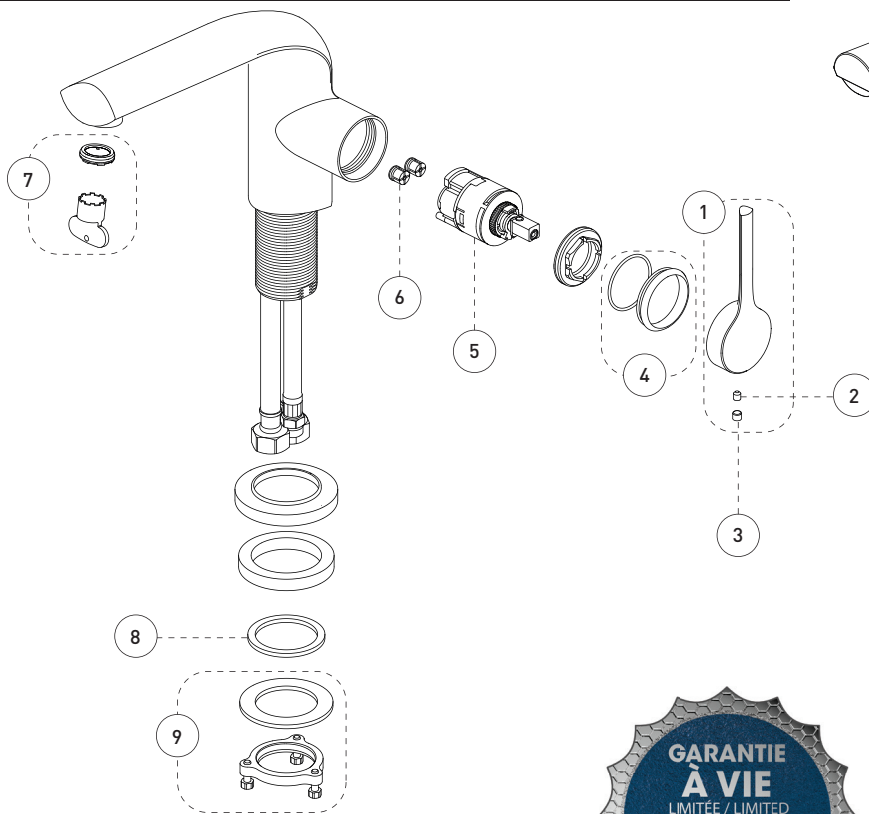

### Caractéristiques

- Installation à entraxe ajustable variant de 5 à 8 pouces c/c
- Poignée à levier court optionnelle (FCKTS2137MB vendue séparément)
- Cartouche à pression équilibrée / déviateur
- Fermeture automatique du débit si l'alimentation d'eau froide est interrompue
- Limiteur de température
- Bec de baignoire :
  - Débit maximal de 21,8 L/min (5,8 gpm) à 60 psi
- Douche à main :
  - À 1 type de jet
  - Buses souples faciles à nettoyer
  - Boyau de 59 pouces en métal chromé
  - Débit maximal de 6,8 L/min (1,8 gpm) à 80 psi (ecologia)
- Corps en laiton
- Raccordements 1/2 pouce IPS avec connecteurs flexibles tressés en acier inoxydable

### Fini

- Noir mat

Bathtub Faucet - Complete Model for Roman Bathtub with Pressure Balance  
Robinet pour baignoire - Modèle complet pour baignoire romaine avec pression équilibrée

No	Description		Part Pièce
1	Handle kit	Ensemble de poignée	FCKTS2132MB
2	Allen screw	Vis Allen	923001
3	Cap	Capuchon	FCHDL4037MB
4	Trim cap	Garniture d'écrou	FCDEC7100MB
5	Ceramic cartridge	Cartouche céramique	FC9AC013
6	Check valve	Soupape anti-retour	96077X
7	Aerator	Aérateur	FCAER3021
8	Rubber washer	Rondelle de caoutchouc	FCWAA1017
9	Spout anchor kit	Ensemble d'ancrage du robinet	FCKTS4013
10	Hand shower support	Support de douche à main	FCKTS5012MB
11	Hand shower flange	Bride de douche à main	FCDEC3030MB
12	Hand shower flexible hose	Boyau de douche à main	FC96180MB
13	Rubber washer	Rondelle de caoutchouc	FCWAA1014
14	Elbow	Coude	912180-3MB
15	Rubber washer	Rondelle de caoutchouc	FCWAA1007
16	Check valve	Soupape anti-retour	FCVAL2005
17	Hand shower	Douche à main	FCSPS2041MB