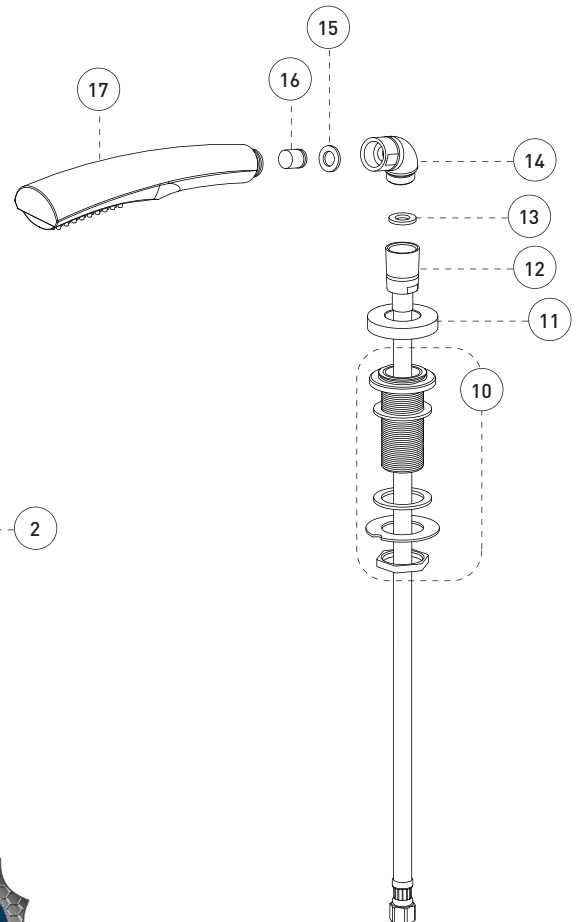

### Caractéristiques

- Installation à entraxe ajustable variant de 5 à 8 pouces c/c
- Poignée à levier court optionnelle (FCKTS2137MB vendue séparément)
- Cartouche à pression équilibrée / déviateur
- Fermeture automatique du débit si l'alimentation d'eau froide est interrompue
- Limiteur de température
- Bec de baignoire :
  - Débit maximal de 21,8 L/min (5,8 gpm) à 60 psi
- Douche à main :
  - À 1 type de jet
  - Buses souples faciles à nettoyer
  - Boyau de 59 pouces en métal chromé
  - Débit maximal de 6,8 L/min (1,8 gpm) à 80 psi (ecologia)
- Corps en laiton
- Raccordements 1/2 pouce IPS avec connecteurs flexibles tressés en acier inoxydable

### Fini

- Noir mat

Bathtub Faucet - Complete Model for Roman Bathtub with Pressure Balance  
Robinet pour baignoire - Modèle complet pour baignoire romaine avec pression équilibrée

No	Description		Part Pièce
1	Handle kit	Ensemble de poignée	FCKTS2132MB
2	Allen screw	Vis Allen	923001
3	Cap	Capuchon	FCHDL4037MB
4	Trim cap	Garniture d'écrou	FCDEC7100MB
5	Ceramic cartridge	Cartouche céramique	FC9AC013
6	Check valve	Soupape anti-retour	96077X
7	Aerator	Aérateur	FCAER3021
8	Rubber washer	Rondelle de caoutchouc	FCWAA1017
9	Spout anchor kit	Ensemble d'ancrage du robinet	FCKTS4013
10	Hand shower support	Support de douche à main	FCKTS5012MB
11	Hand shower flange	Bride de douche à main	FCDEC3030MB
12	Hand shower flexible hose	Boyau de douche à main	FC96180MB
13	Rubber washer	Rondelle de caoutchouc	FCWAA1014
14	Elbow	Coude	912180-3MB
15	Rubber washer	Rondelle de caoutchouc	FCWAA1007
16	Check valve	Soupape anti-retour	FCVAL2005
17	Hand shower	Douche à main	FCSPS2041MB