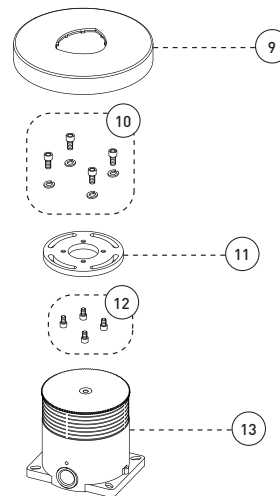

Cartridge

- Ceramic (FC9AC013)

Finish

- Polished chrome

Caractéristiques

- Poignée à levier court optionnelle (FCKTS2137 vendue séparément)
- Cartouche à pression équilibrée / déviateur
- Fermeture automatique du débit si l'alimentation d'eau froide est interrompue
- Limiteur de température
- **Bec de baignoire :**
 - Débit maximal de 21,8 L/min (5,8 gpm) à 60 psi
- **Douche à main :**
 - À 1 type de jet
 - Buses souples faciles à nettoyer
 - Boyau de 59 pouces en PVC chrome
 - Débit maximal de 6,8 L/min (1,8 gpm) à 80 psi (ecologia)
- Corps en laiton
- Raccordements 1/2 pouce NPT

Cartouche

- Céramique (FC9AC013)

Fini

- Chrome poli

Floor Mount Bathtub Filler with Pressure Balanced, Hand Shower
 Robinet autoportant avec pression équilibrée, douche à main

No	Description		Part Pièce
1	Handle kit	Ensemble de poignée	FCKTS2132
2	Allen screw	Vis Allen	923001
3	Cap	Capuchon	FCHDL4037
4	Trim cap	Garniture d'écrou	FCDEC7102
5	Ceramic cartridge	Cartouche céramique	FC9AC013
6	Check valve	Soupape anti-retour	96077X
7	Aerator	Aérateur	FCAER3021
8	O-Ring (1.77mm x 11.35mm)	Joint torique (1.77mm x 11.35mm)	FCORA1042
9	Base cover	Garniture de la base	FCDEC7103
10	Screws (M6 x 12mm)	VIS (M6 x 12mm)	N/A
11	Base flange	bride de la base	FCOTH9049
12	Screws (M5 x 8mm)	VIS (M5 x 8mm)	N/A
13	Faucet base unit	Base du robinet	FCKTSA012
14	Hose	boyau	96179
15	Check valve (14mm)	Soupape anti-retour (14mm)	FC98244CV
16	Washer (19mm x 9.5mm x 2.5mm)	Rondelle (19mm x 9.5mm x 2.5mm)	FCWAA1007
17	Hand shower support	Support de douche à main	FCKTS5014
18	Check valve	Soupape anti-retour	FCVAL2005
19	Hand shower	Douche à main	FCSPS2041