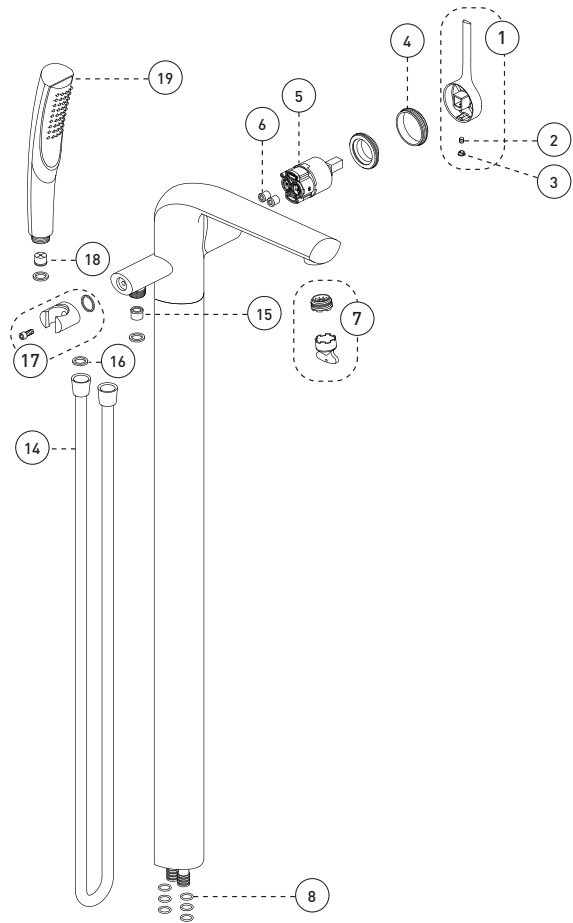

Cartridge

- Ceramic (FC9AC013)

Finish

- Polished chrome

Caractéristiques

- Poignée à levier court optionnelle (FCKTS2137 vendue séparément)
- Cartouche à pression équilibrée / déviateur
- Fermeture automatique du débit si l'alimentation d'eau froide est interrompue
- Limiteur de température
- **Bec de baignoire :**
 - Débit maximal de 21,8 L/min (5,8 gpm) à 60 psi
- **Douche à main :**
 - À 1 type de jet
 - Buses souples faciles à nettoyer
 - Boyau de 59 pouces en PVC chrome
 - Débit maximal de 6,8 L/min (1,8 gpm) à 80 psi (ecologia)
- Corps en laiton
- Raccordements 1/2 pouce NPT

Cartouche

- Céramique (FC9AC013)

Fini

- Chrome poli

Floor Mount Bathtub Filler with Pressure Balanced, Hand Shower
 Robinet autoportant avec pression équilibrée, douche à main

No	Description		Part Pièce
1	Handle kit	Ensemble de poignée	FCKTS2132
2	Allen screw	Vis Allen	923001
3	Cap	Capuchon	FCHDL4037
4	Trim cap	Garniture d'écrou	FCDEC7102
5	Ceramic cartridge	Cartouche céramique	FC9AC013
6	Check valve	Soupape anti-retour	96077X
7	Aerator	Aérateur	FCAER3021
8	O-Ring (1.77mm x 11.35mm)	Joint torique (1.77mm x 11.35mm)	FCORA1042
9	Base cover	Garniture de la base	FCDEC7103
10	Screws (M6 x 12mm)	VIS (M6 x 12mm)	N/A
11	Base flange	bride de la base	FCOTH9049
12	Screws (M5 x 8mm)	VIS (M5 x 8mm)	N/A
13	Faucet base unit	Base du robinet	FCKTSA012
14	Hose	boyau	96179
15	Check valve (14mm)	Soupape anti-retour (14mm)	FC98244CV
16	Washer (19mm x 9.5mm x 2.5mm)	Rondelle (19mm x 9.5mm x 2.5mm)	FCWAA1007
17	Hand shower support	Support de douche à main	FCKTS5014
18	Check valve	Soupape anti-retour	FCVAL2005
19	Hand shower	Douche à main	FCSPS2041