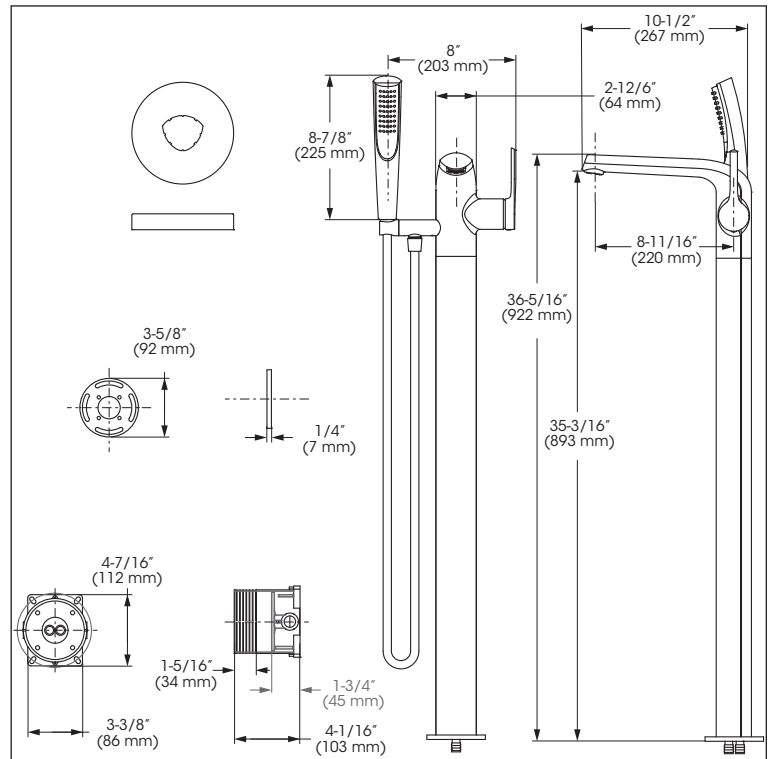

Floor Mount Bathtub Filler with Pressure Balanced, Hand Shower Robinet autoportant avec pression équilibrée, douche à main

Features

- Optional shorter lever handle (FCKTS2137 sold separately)
- Pressure balance cartridge / diverter
- Automatic flow shut off when cold water supply is interrupted
- Temperature limiting device
- **Bathtub spout:**
 - Maximum flow of 21.8 L/min (5,8 gpm) at 60 psi
- **Hand shower:**
 - 1 type of jet
 - Easy-to-clean soft nozzles
 - 59» chromed PVC hose
 - Maximum flow of 6.8 L/min (1.8 gpm) at 80 psi (ecologia)
- Brass body
- 1/2» NPT connections

Cartridge

- Ceramic (FC9AC013)

Finish

- Polished chrome

Caractéristiques

- Poignée à levier court optionnelle (FCKTS2137 vendue séparément)
- Cartouche à pression équilibrée / déviateur
- Fermeture automatique du débit si l'alimentation d'eau froide est interrompue
- Limiteur de température
- **Bec de baignoire :**
 - Débit maximal de 21,8 L/min (5,8 gpm) à 60 psi
- **Douche à main :**
 - À 1 type de jet
 - Buses souples faciles à nettoyer
 - Boyau de 59 pouces en PVC chrome
 - Débit maximal de 6,8 L/min (1,8 gpm) à 80 psi (ecologia)
- Corps en laiton
- Raccordements 1/2 pouce NPT