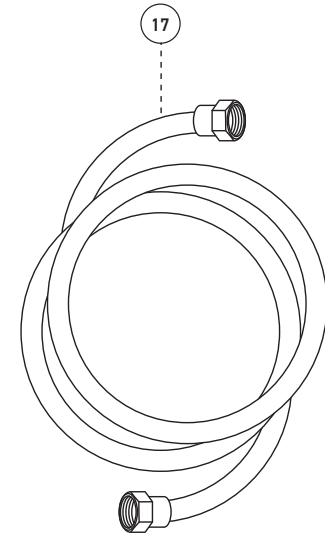

Cartridge

- Ceramic (FC9AC013)

Finish

- Matte black

Caractéristiques

- Garniture compatible avec l'installation primaire 47RBR
- Cartouche à pression équilibrée / déviatrice
- Limiteur de température
- Fermeture automatique du débit si l'alimentation d'eau froide est interrompue
- Bec de baignoire :
 - De type Slip-on
 - Débit maximal de 21,8 L/min (5,8 gpm) à 60 psi
- Douche à main :
 - À 1 type de jet
 - Buses souples faciles à nettoyer
 - Boyau de 59 pouces en métal chromé
 - Débit maximal de 6,8 L/min (1,8 gpm) à 80 psi (ecologia)
 - Support et boyau inclus
- Laiton

Cartouche

- Céramique (FC9AC013)

Fini

- Noir mat

Bathtub Faucet - Trim - Wall Mount Installation with Pressure Balance Robinet pour baignoire - Garniture - Installation murale avec pression balancée

No	Description		Part Pièce
1	Hand shower	Douche à main	FCSPS2027MB
2	Check valve (14mm - 1.8gpm)	Soupape anti-retour (14mm - 6.8 L/min)	FCVAL2005
3	Washer	Rondelle	FCWAA1007
4	Elbow kit	Ensemble de coude	FCOTH9043MB
5	Hand shower support kit	Ensemble du support de douche à main	FCKTS5011MB
6	Spout kit	Ensemble de bec	FCSPS6022MB
7	Aerator	Aérateur	FCAER3021
8	Allen screw	Vis Allen	923001
9	Handle kit	Ensemble de poignée	FCKTS2127MB
10	Cap	Capuchon	FCHDL4016MB
11	Trim cap	Garniture d'écrou	FCDEC7090MB
12	Trim Sleeve	Douille de finition	FCDEC5005MB
13	Ceramic cartridge	Cartouche céramique	FC9AC013
14	Face plate kit	Ensemble de plaque de finition	FCDEC7101MB
15	O-Ring (3.0mm x 48.0mm)	Joint torique (3.0mm x 48.0mm)	FCORA1043
16	Screw (4mm x 10mm)	Vis (4mm x 10mm)	FCSCR2003
17	Flexible hose	Boyau	96179MB-P