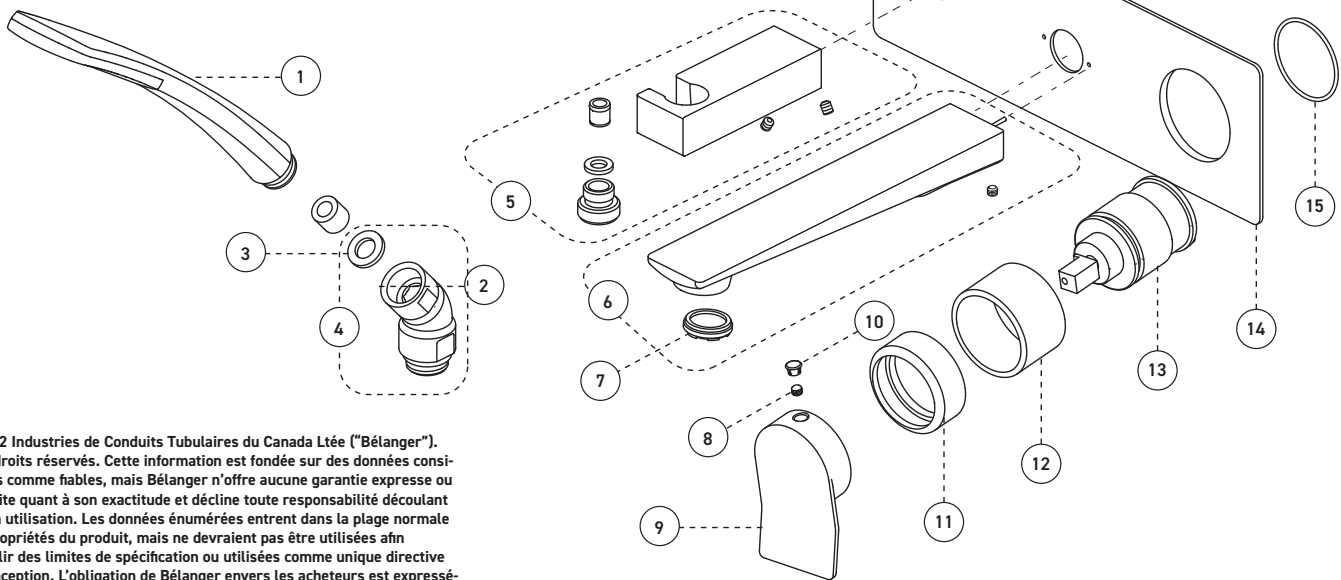

Cartridge

- Ceramic (FC9AC013)

Finish

- Matte black

Caractéristiques

- Garniture compatible avec l'installation primaire 47RBR
- Cartouche à pression équilibrée / déviatrice
- Limiteur de température
- Fermeture automatique du débit si l'alimentation d'eau froide est interrompue
- Bec de baignoire :
 - De type Slip-on
 - Débit maximal de 21,8 L/min (5,8 gpm) à 60 psi
- Douche à main :
 - À 1 type de jet
 - Buses souples faciles à nettoyer
 - Boyau de 59 pouces en métal chromé
 - Débit maximal de 6,8 L/min (1,8 gpm) à 80 psi (ecologia)
 - Support et boyau inclus
- Laiton

Cartouche

- Céramique (FC9AC013)

Fini

- Noir mat

Bathtub Faucet - Trim - Wall Mount Installation with Pressure Balance Robinet pour baignoire - Garniture - Installation murale avec pression balancée

No	Description		Part Pièce
1	Hand shower	Douche à main	FCSPS2027MB
2	Check valve (14mm - 1.8gpm)	Soupape anti-retour (14mm - 6.8 L/min)	FCVAL2005
3	Washer	Rondelle	FCWAA1007
4	Elbow kit	Ensemble de coude	FCOTH9043MB
5	Hand shower support kit	Ensemble du support de douche à main	FCKTS5011MB
6	Spout kit	Ensemble de bec	FCSPS6022MB
7	Aerator	Aérateur	FCAER3021
8	Allen screw	Vis Allen	923001
9	Handle kit	Ensemble de poignée	FCKTS2127MB
10	Cap	Capuchon	FCHDL4016MB
11	Trim cap	Garniture d'écrou	FCDEC7090MB
12	Trim Sleeve	Douille de finition	FCDEC5005MB
13	Ceramic cartridge	Cartouche céramique	FC9AC013
14	Face plate kit	Ensemble de plaque de finition	FCDEC7101MB
15	O-Ring (3.0mm x 48.0mm)	Joint torique (3.0mm x 48.0mm)	FCORA1043
16	Screw (4mm x 10mm)	Vis (4mm x 10mm)	FCSCR2003
17	Flexible hose	Boyau	96179MB-P