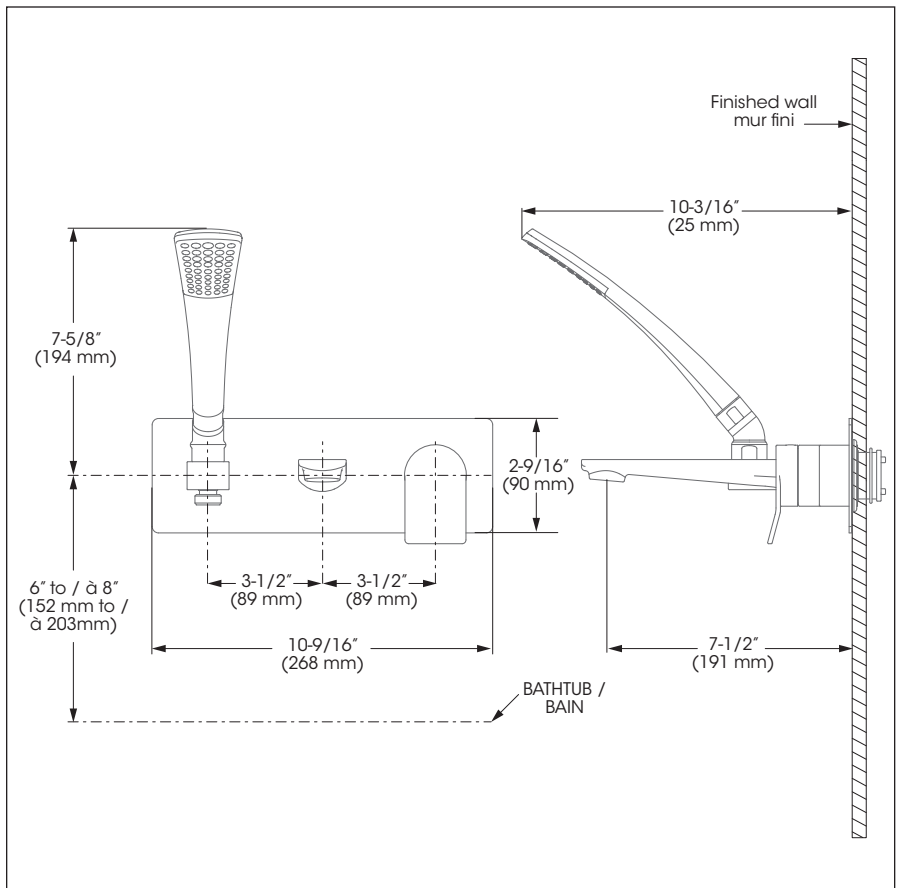

Fini

- Noir mat