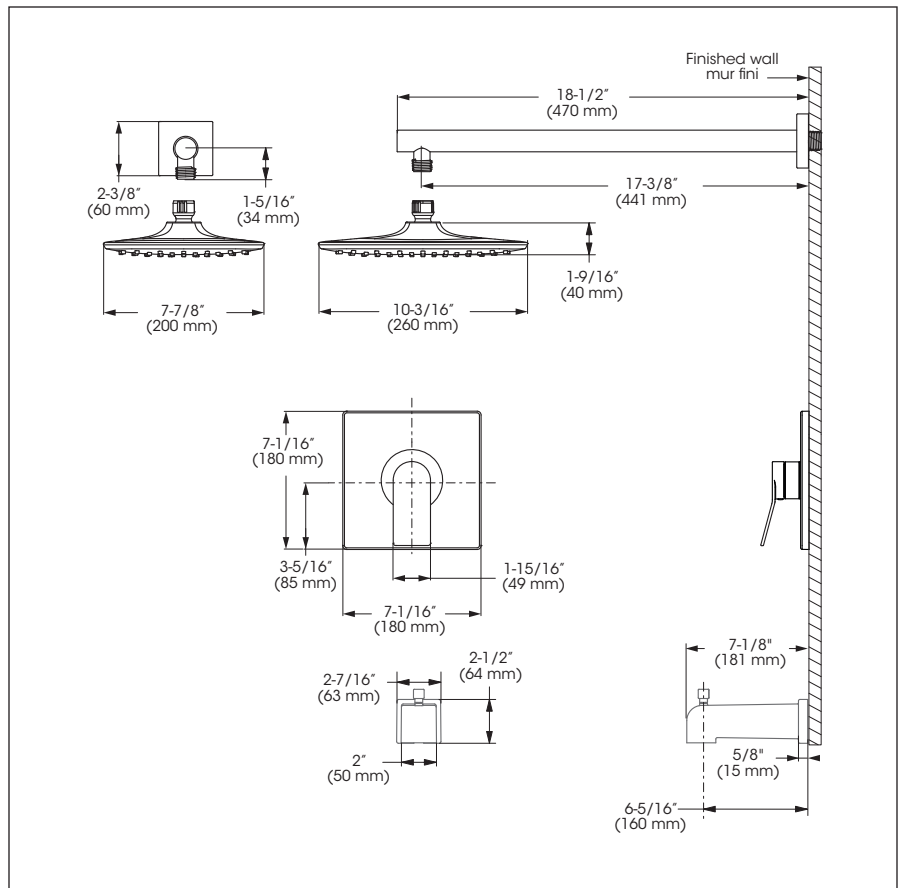

Bathtub / Shower Faucet – Trim for Pressure Balanced Valve with Volume Control
Robinet pour baignoire / douche – Garniture pour valve à pression équilibrée avec contrôle de volume

Features

- Trim compatible with 90VSR and 90VZR rough-ins Series
- Flow control
- Pressure balance built into the cartridge
- Adjustable temperature limiting device
- **Bathtub spout:**
  - Slip-on bathtub spout with built-in diverter
  - Flow rate of rough-in
- **Shower Head:**
  - Swivel
  - Oversized rectangular
  - Easy to clean soft nozzles
  - Maximum flow of 6.8L/min (1.8 gpm) at 80 psi (ecologia)

Cartridge

- Ceramic (FC9AC010)

Finish

- Polished chrome

Caractéristiques

- Garniture compatible avec les installations primaires des séries 90VSR et 90VZR
- Débit contrôlé
- Pression équilibrée intégrée à la cartouche
- Limiteur de température ajustable
- **Bec de baignoire :**
  - Bec de baignoire de type Slip-on avec inverseur intégré
  - Débit de l'installation primaire
- **Pomme de douche :**
  - Pivotante
  - Surdimensionnée rectangulaire
  - Buses souples faciles à nettoyer
  - Débit maximal de 6,8 L/min (1,8 gpm) à 80 psi (ecologia)

Cartouche

- Céramique (FC9AC010)

Fini

- Chrome poli