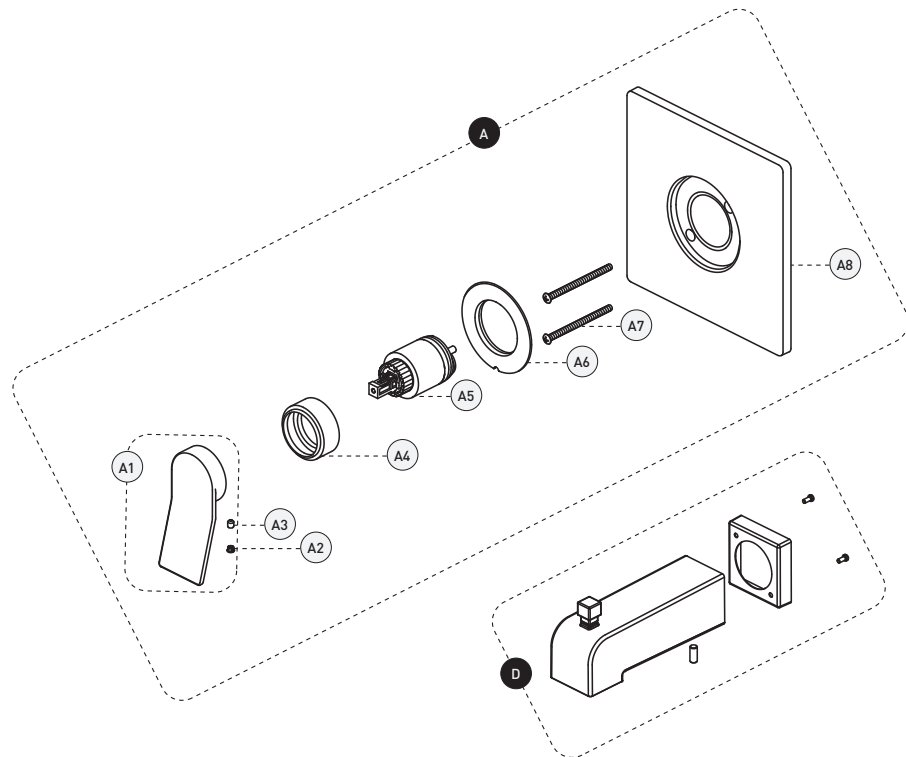

Cartridge

- Ceramic (FC9AC010)

Finish

- Polished chrome

Caractéristiques

- Garniture compatible avec les installations primaires des séries 90VSR et 90VZR
- Débit contrôlé
- Pression équilibrée intégrée à la cartouche
- Limiteur de température ajustable
- **Bec de baignoire :**
 - Bec de baignoire de type Slip-on avec inverseur intégré
 - Débit de l'installation primaire
- **Pomme de douche :**
 - Pivotante
 - Surdimensionnée rectangulaire
 - Buses souples faciles à nettoyer
 - Débit maximal de 6,8 L/min (1,8 gpm) à 80 psi (ecologia)

Cartouche

- Céramique (FC9AC010)

Fini

- Chrome poli

Bathtub / Shower Faucet - Trim for Pressure Balanced Valve with Volume Control
Robinet pour baignoire / douche - Garniture pour valve à pression équilibrée avec contrôle de volume

No	Description		Part Pièce
A	Valve - Trim for Pressure Balanced Valve with Volume Control	Valve - Garniture pour valve à pression équilibrée avec contrôle de volume	VOL99VTCP
A-1	Handle kit	Ensemble de poignée	FKCTS2129
A-2	Allen screw	Vis Allen	923001
A-3	Index	Index	FCHDL4017
A-4	Trim cap	Garniture d'écrou	FCDEC7092
A-5	Ceramic cartridge	Cartouche céramique	FC9AC010
A-6	Screw cover plate with o-ring	Cache-vis avec joint torique	FCDEC7027
A-7	Plate screw	Vis de la plaque de finition	FC94680-7A
A-8	Face plate with seal joint	Plaque de finition avec joint d'étanchéité	FCDEC7049
B	Shower head	Pomme de douche	FCSPS3034
C	Shower arm and flange kit	Ensemble de bras et bride de douche	FCDEC0015
D	Spout	Bec de bain	FCSPS9009