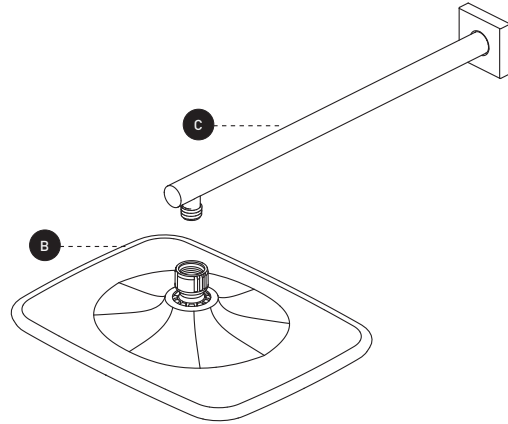

Cartridge

- Ceramic (FC9AC010)

Finish

- Polished chrome

Caractéristiques

- Garniture compatible avec les installations primaires des séries 90VSR et 90VZR
- Débit contrôlé
- Pression équilibrée intégrée à la cartouche
- Limiteur de température ajustable
- **Bec de baignoire :**
 - Bec de baignoire de type Slip-on avec inverseur intégré
 - Débit de l'installation primaire
- **Pomme de douche :**
 - Pivotante
 - Surdimensionnée rectangulaire
 - Buses souples faciles à nettoyer
 - Débit maximal de 6,8 L/min (1,8 gpm) à 80 psi (ecologia)

Cartouche

- Céramique (FC9AC010)

Fini

- Chrome poli

Bathtub / Shower Faucet - Trim for Pressure Balanced Valve with Volume Control
Robinet pour baignoire / douche - Garniture pour valve à pression équilibrée avec contrôle de volume

No	Description		Part Pièce
A	Valve - Trim for Pressure Balanced Valve with Volume Control	Valve - Garniture pour valve à pression équilibrée avec contrôle de volume	VOL99VTCP
A-1	Handle kit	Ensemble de poignée	FKCTS2129
A-2	Allen screw	Vis Allen	923001
A-3	Index	Index	FCHDL4017
A-4	Trim cap	Garniture d'écrou	FCDEC7092
A-5	Ceramic cartridge	Cartouche céramique	FC9AC010
A-6	Screw cover plate with o-ring	Cache-vis avec joint torique	FCDEC7027
A-7	Plate screw	Vis de la plaque de finition	FC94680-7A
A-8	Face plate with seal joint	Plaque de finition avec joint d'étanchéité	FCDEC7049
B	Shower head	Pomme de douche	FCSPS3034
C	Shower arm and flange kit	Ensemble de bras et bride de douche	FCDEC0015
D	Spout	Bec de bain	FCSPS9009