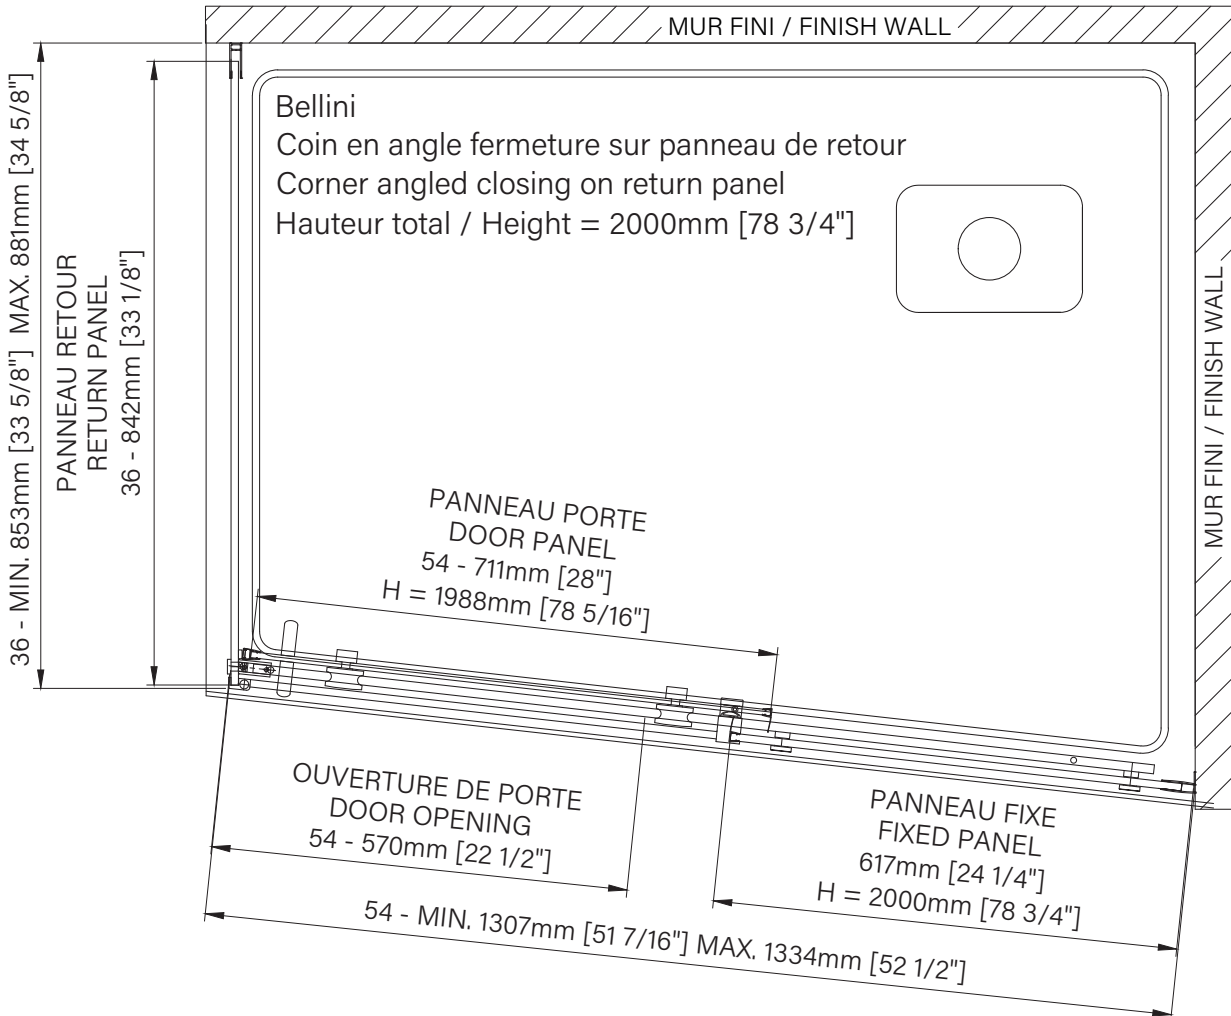

Bellini

Rolling shower door
Angled corner 1 door, 1 fixed, 1 return
Closing on return panel
Available configurations :
54"

*Porte de douche à roulement
Coin en angle 1 porte, 1 fixe, 1 retour
Fermeture sur panneau de retour
Configurations disponibles :
54"*

The dimensions are subject to manufacturer's tolerance and may change without notice.

Les dimensions sont soumises à des tolérances de fabrication et peuvent changer sans préavis.

www.zitta.ca