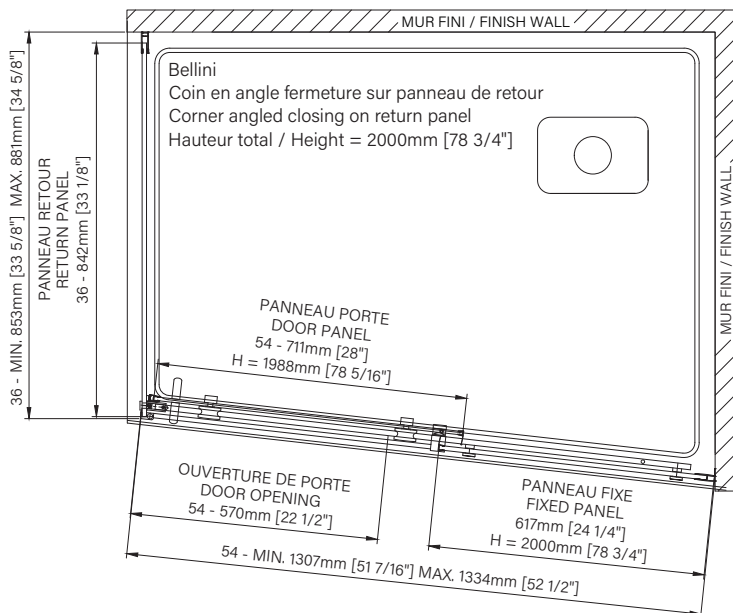

Caractéristiques :

- Hauteur de 78 3/4" (2000mm)
- Guide de bas de porte Zitta Clip pour facilité le nettoyage
- Seuil en aluminium et joint d'étanchéité
- Verre trempé sécuritaire aux arêtes polies
- Anti-saut et butée d'arrêt de porte

Features :

- Height of 78 3/4" (2000mm)
- Zitta Clip bottom door guide to ease cleaning
- Aluminum threshold and sealing gaskets
- Safe tempered glass with polished edges
- Door anti-jump and stopper

Configurations :

• 54" DBL5400AANC21

Panneau de retour Return panel

• 36" DBL3600PSTX2A

zitta.ca

Dimensions d'emballage / Packaging dimensions :

Assemblage de porte / Door assembly :

54" : DBL5400AANC21
Box #1&2 / Boîtes #1&2 :
80 3/4" x 29 15/16" x 5", 153lbs
2050mm x 760mm x 127mm, 69kg

Assemblage de retour / Return assembly :

36" : DBL3600PSTX2A
Box #3 / Boîtes #3 :
81" x 36" x 2", 106lbs
2057mm x 914mm x 51mm, 48kg