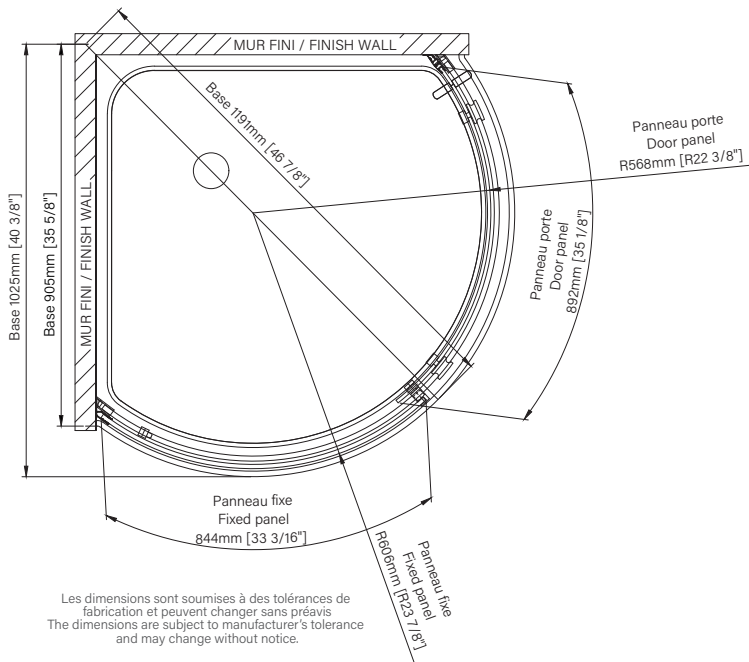

En coin / Corner

Porte de douche à roulement
Verre clair, carré
1 porte & 1 fixe

Rolling shower door
Clear glass, squared
1 door & 1 fixed

Belini

Roulement à billes doux garantie à vie
Soft ball bearing lifetime warranty

Épaisseur de verre
Glass thickness

Installation rapide et facile
Fast & easy installation

Traitement de verre Zitta Clean
Zitta Clean glass treatment

Porte réversible
Reversible door

Fermeture aimanté
Magnet closing

Cappuchon de finition
Top cover cap

Installation par joint de serrage
Squeeze gasket installation

Guide de bas de porte Zitta Clip
Zitta Clip bottom door guide

Caractéristiques :

- Hauteur de 78 3/4" (2000mm)
- Guide de bas de porte Zitta Clip pour facilité le nettoyage
- Seuil en aluminium et joint d'étanchéité
- Verre trempé sécuritaire aux arêtes polies
- Anti-saut et butée d'arrêt de porte

Features :

- Height of 78 3/4" (2000mm)
- Zitta Clip bottom door guide to ease cleaning
- Aluminum threshold and sealing gaskets
- Safe tempered glass with polished edges
- Door anti-jump and stopper

Configurations :

- 36"x36"

Gauche / Left = G
Droite / Right = H

DBL3636NRD_21

zitta.ca

Dimensions d'emballage / Packaging dimensions :

Assemblage de porte / Door assembly :

36"x36" : DBL3636NRD_21

Boîtes #1&2 / Boxes #1&2 :

82 1/8" x 33 7/8" x 9 5/8", 187lbs

2055mm x 500mm x 65mm, 85kg

Gauche / Left = G

Droite / Right = H