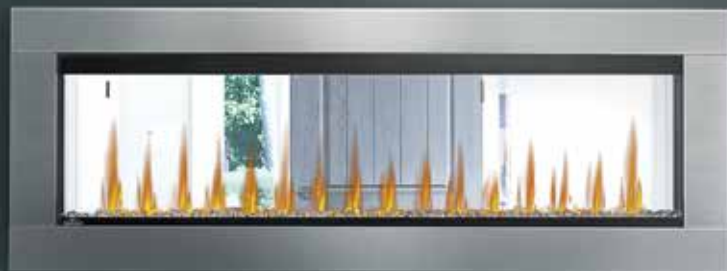

NEFBD50HE

Jusqu'à 10 000 BTU

3000 watts (120 V/240 V)

Surface de vision : 43 5/8 po L x 12 po H

Pour connaître les autres spécifications de la série CLEARion™, consulter la page 30.

Foyer CLEARion™ Elite 50 illustré avec une façade en acier inoxydable, des flammes orange et des cristaux de verre.

NEFBD60HE

Jusqu'à 10 000 BTU

3000 watts (120 V/240 V)

Surface de vision : 53 1/2 po L x 14 po H

Pour connaître les autres spécifications de la série CLEARion™, consulter la page 30.

Foyer CLEARion™ Elite 60 illustré avec une façade noire, des flammes orange, un lit de braises réglé sur le bleu et un ensemble de bûches avec braises de verre topaze.