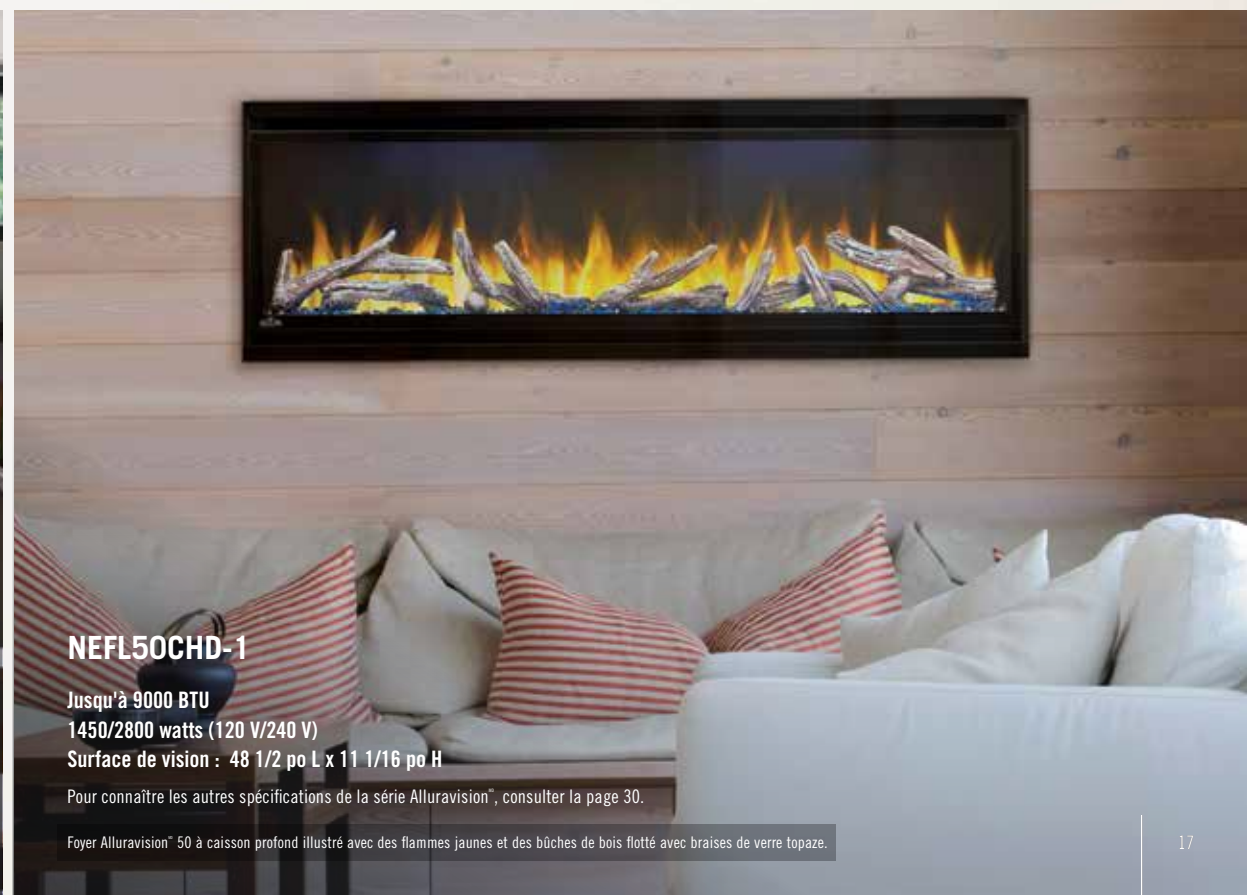

NEFL50CHD-1

Jusqu'à 9000 BTU

1450/2800 watts (120 V/240 V)

Surface de vision : 48 1/2 po L x 11 1/16 po H

Pour connaître les autres spécifications de la série Alluravision™, consulter la page 30.

Foyer Alluravision™ 50 à caisson profond illustré avec des flammes jaunes et des bûches de bois flotté avec braises de verre topaze.