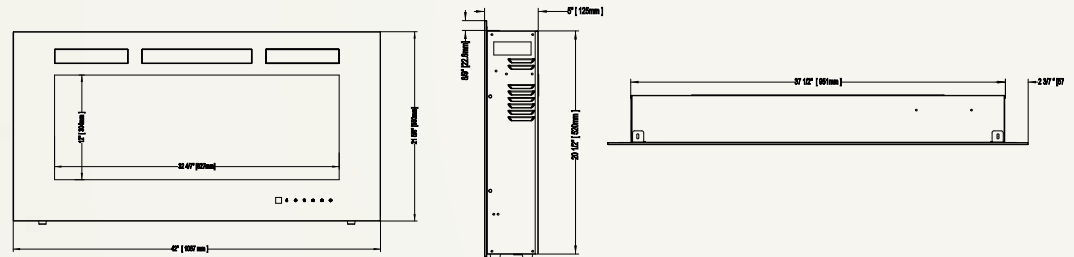

Allure™ 42 NEFL42FH

Illustré aux pages 14 à 17

Modèle	BTU	Watts	Hauteur		Largeur avant		Profondeur		Surface de vision		Installation	Homologué pour maisons mobiles	Soufflerie	Télécommande	Lit de braises	
			Réelle	Ossature	Réelle	Ossature	Réelle	Ossature	Hauteur	Largeur					Bûches	Verre
NEFL42FH	5000	1500	21 3/8 po	21 po	42 po	38 po	5 po	3 1/2 - 5 po	12 po	32 5/16 po	Murale/ Entièrement encastrée	Oui	Incluse	Incluse	S.O.	Inclus