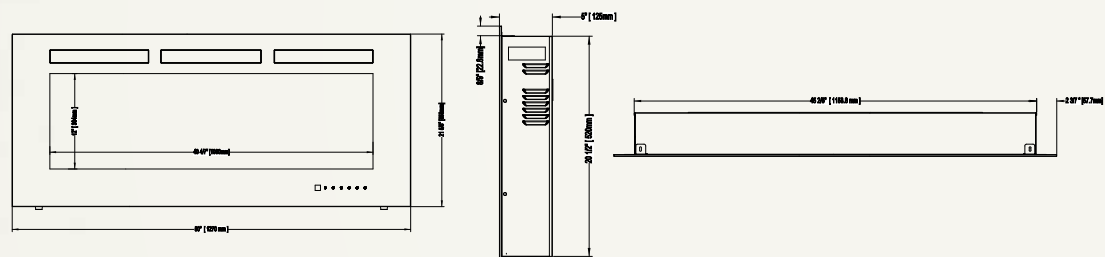

Allure™ Phantom 50 NEFL50FH-MT

Illustré aux pages 18 et 19

Modèle	BTU	Watts	Hauteur		Largeur avant		Profondeur		Surface de vision		Installation	Homologué pour maisons mobiles	Soufflerie	Télécommande	Lit de braises	
			Réelle	Ossature	Réelle	Ossature	Réelle	Ossature	Hauteur	Largeur					Bûches	Verre
NEFL50FH-MT	5000	1500	21 3/8 po	21 po	50 po	45 15/16 po	5 po	3 1/2 - 5 po	12 po	40 1/2 po	Murale/ Entièrement encastrée	Oui	Incluse	Incluse	S.O.	Inclus