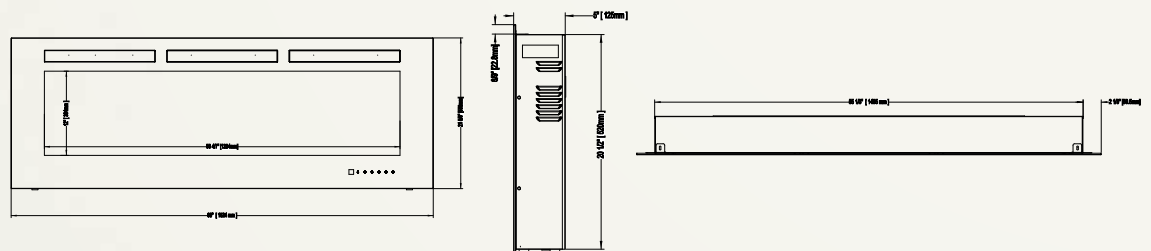

Allure™ Phantom 60 NEFL60FH-MT

Illustré aux pages 18 et 19

Modèle	BTU	Watts	Hauteur		Largeur avant		Profondeur		Surface de vision		Installation	Homologué pour maisons mobiles	Soufflerie	Télécommande	Lit de braises	
			Réelle	Ossature	Réelle	Ossature	Réelle	Ossature	Hauteur	Largeur					Bûches	Verre
NEFL60FH-MT	5000	1500	21 3/8 po	21 po	60 po	55 13/16 po	5 po	3 1/2 - 5 po	12 po	50 5/8 po	Murale/ Entièrement encastrée	Oui	Incluse	Incluse	S.O.	Inclus

Homologué selon les normes nationales canadiennes et américaines.
Les valeurs peuvent varier en fonction du plan d'étage, du degré d'isolation/perte de chaleur de la maison et de l'emplacement géographique.
Les mesures sont à titre indicatif seulement. Consultez le manuel d'instructions pour les directives d'installation complètes et mises à jour ainsi que les exigences de dégagement aux matériaux combustibles.