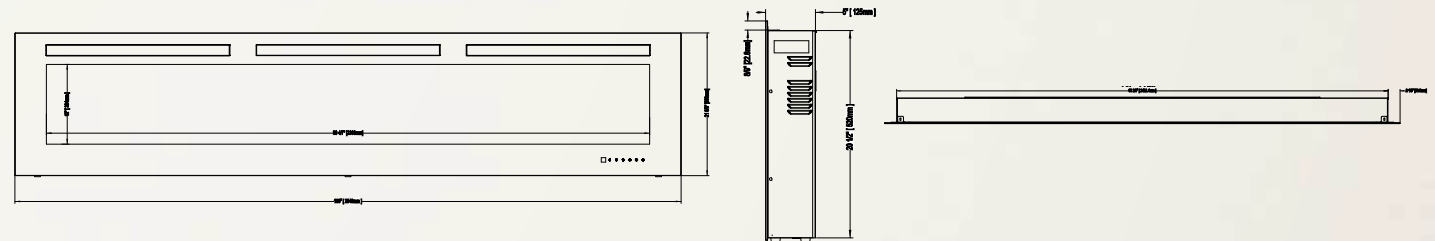

Allure™ 100 NEFL100FH

Illustré aux pages 14 à 17

Modèle	BTU	Watts	Hauteur		Largeur avant		Profondeur		Surface de vision		Installation	Homologué pour maisons mobiles	Soufflerie	Télécommande	Lit de braises	
			Réelle	Ossature	Réelle	Ossature	Réelle	Ossature	Hauteur	Largeur					Bûches	Verre
NEFL100FH	5000	1500	21 5/8 po	21 po	100 po	95 7/8 po	5 po	3 1/2 - 5 po	12 po	90 9/16 po	Murale/ Entièrement encastrée	Oui	Incluse	Incluse	S.O.	Inclus

Homologué selon les normes nationales canadiennes et américaines.

Les valeurs peuvent varier en fonction du plan d'étage, du degré d'isolation/perde de chaleur de la maison et de l'emplacement géographique.

Les mesures sont à titre indicatif seulement. Consultez le manuel d'instructions pour les directives d'installation complètes et mises à jour ainsi que les exigences de dégagement aux matériaux combustibles.