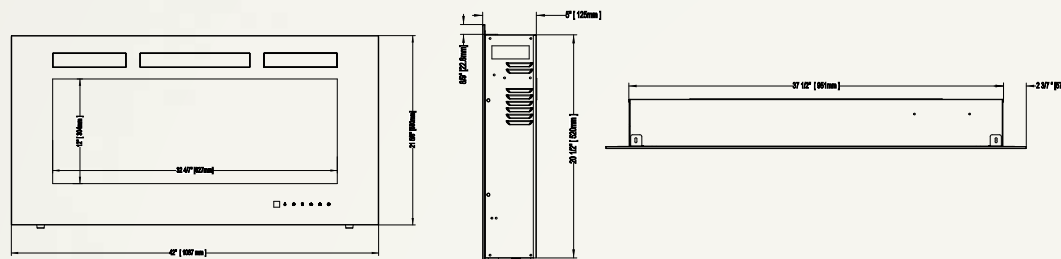

Allure™ Phantom 42 NEFL42FH-MT

Illustré aux pages 18 et 19

Modèle	BTU	Watts	Hauteur		Largeur avant		Profondeur		Surface de vision		Installation	Homologué pour maisons mobiles	Soufflerie	Télécommande	Lit de braises	
			Réelle	Ossature	Réelle	Ossature	Réelle	Ossature	Hauteur	Largeur					Bûches	Verre
NEFL42FH-MT	5000	1500	21 3/8 po	21 po	42 po	38 po	5 po	3 1/5 - 5 po	12 po	32 9/16 po	Murale/ Entièrement encastrée	Oui	Incluse	Incluse	S.O.	Inclus