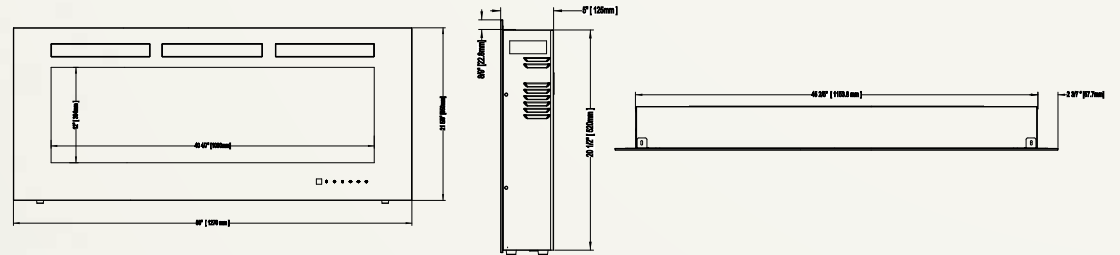

Allure™ 50 NEFL50FH

Illustré aux pages 14 à 17

Modèle	BTU	Watts	Hauteur		Largeur avant		Profondeur		Surface de vision		Installation	Homologué pour maisons mobiles	Soufflerie	Télécommande	Lit de braises	
			Réelle	Ossature	Réelle	Ossature	Réelle	Ossature	Hauteur	Largeur					Bûches	Verre
NEFL50FH	5000	1500	21 3/8 po	21 po	50 po	45 15/16 po	5 po	3 1/2 - 5 po	12 po	40 5/16 po	Murale/ Entièrement encastrée	Oui	Incluse	Incluse	S.O.	Inclus

Homologué selon les normes nationales canadiennes et américaines.

Les valeurs peuvent varier en fonction du plan d'étage, du degré d'isolation/perde de chaleur de la maison et de l'emplacement géographique.

Les mesures sont à titre indicatif seulement. Consultez le manuel d'instructions pour les directives d'installation complètes et mises à jour ainsi que les exigences de dégagement aux matériaux combustibles.