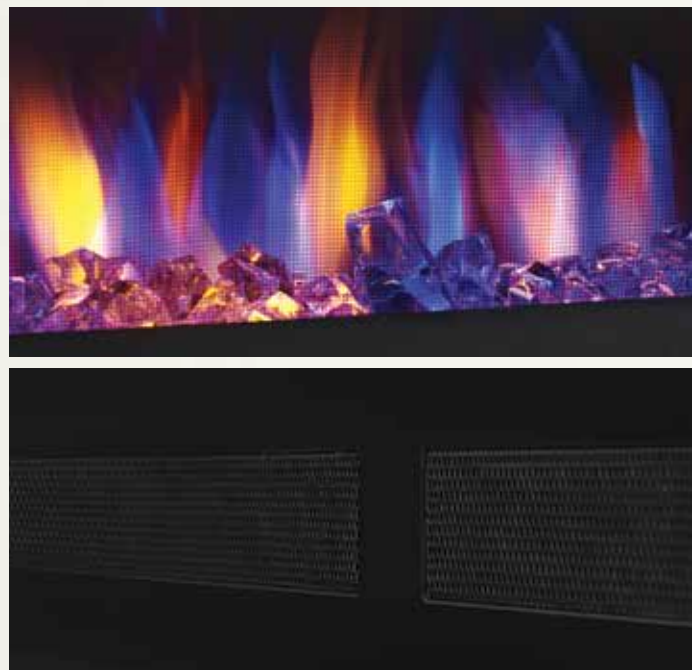

Caractéristiques exceptionnelles

de la technologie d'avant-garde de Napoléon

La fiabilité de la technologie DEL

Les foyers électriques de Napoléon vous offrent la fiabilité de la technologie DEL. Les lumières DEL sont très écoénergétiques et durables, éliminant ainsi le tracas de devoir changer les ampoules. De plus, les lumières DEL à haute intensité sont visibles tant de jour que de nuit, ce qui vous permet de profiter de votre foyer toute la journée.

Une façade sans reflet avec un écran invisible

Les foyers de la série Allure™ Phantom de Napoléon sont dotés d'un écran décoratif et d'une façade noir mat qui éliminent les reflets distrayants causés par une façade vitrée. Les lumières DEL à haute intensité sont visibles tant de jour que de nuit!

Diffusion de chaleur par l'avant

Tous les foyers électriques Napoléon dans cette brochure ont été conçus avec des ouvertures de ventilation à l'avant qui dirigent la chaleur plus efficacement dans la pièce.

FOYER ÉLECTRIQUE

Fonctionnement économique.

LUMIÈRES DEL ULTRA BRIGHT™

Elles sont visibles tant de jour que de nuit.

TEMPÉRATURE RÉGLABLE

Réglez la chaleur à la température de votre choix.

ENFICHABLE

Vous pouvez simplement brancher votre foyer et commencer à l'utiliser.

PEUT ÊTRE CÂBLÉ

L'appareil peut être câblé au circuit de la maison.

SANS DANGER AU TOUCHER

N'est jamais assez chaud pour se brûler. (Modèle CLEARion™ exclu)

FONCTIONNEMENT SILENCIEUX

Le bruit de fonctionnement est semblable à un murmure pour votre plus grande satisfaction.