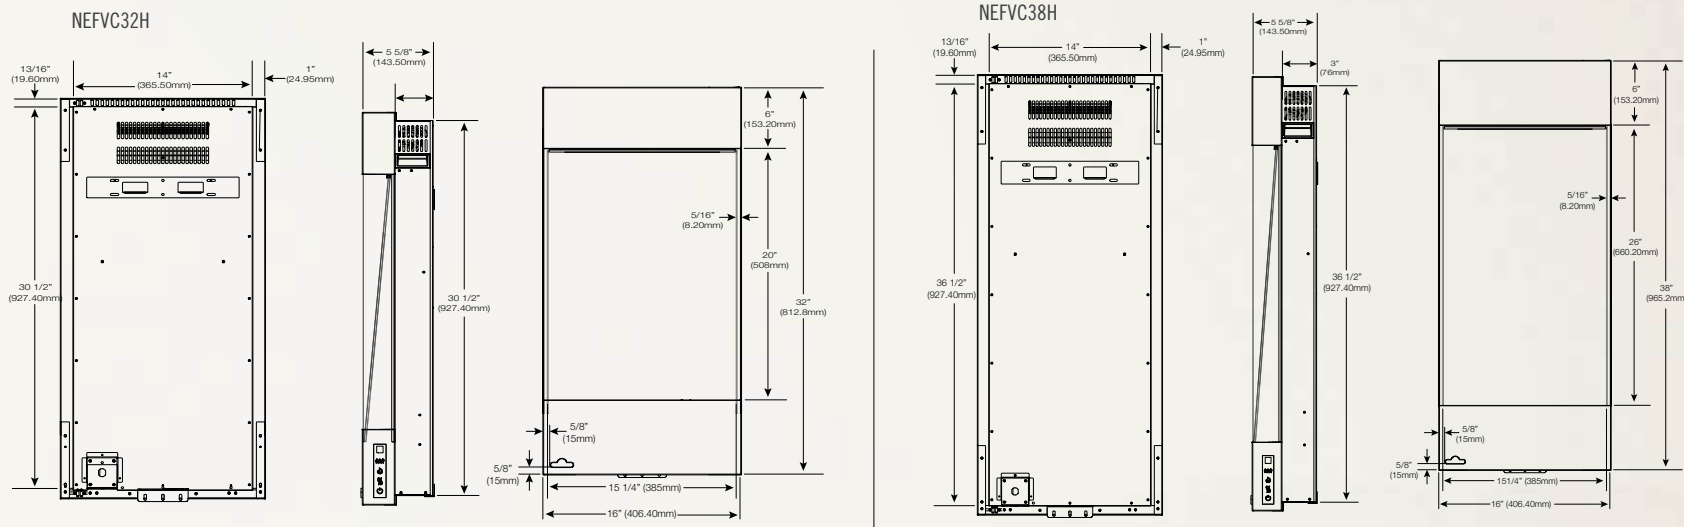

Série Allure™ Vertical

Illustré aux pages 20 et 21

Modèle	BTU	Watts	Hauteur		Largeur avant		Profondeur		Surface de vision		Installation	Homologué pour maisons mobiles	Soufflerie	Télécommande	Lit de braises	
			Réelle	Ossature	Réelle	Ossature	Réelle	Ossature	Hauteur	Largeur					Bûches	Verre
NEFVC32H	5000	1500	32 po	30 3/4 po	16 po	14 1/2 po	16 po	14 1/2 po	20 po	15 3/8 po	Murale/ Partiellement encastrée	Oui	Incluse	Incluse	S.O.	Inclus
NEFVC38H	5000	1500	38 po	36 3/4 po	16 po	14 1/2 po	16 po	14 1/2 po	26 po	15 3/8 po		Oui	Incluse	Incluse	Incluses	Inclus

Stylus™ NEFP32-5019W

Illustré aux pages 22 et 23