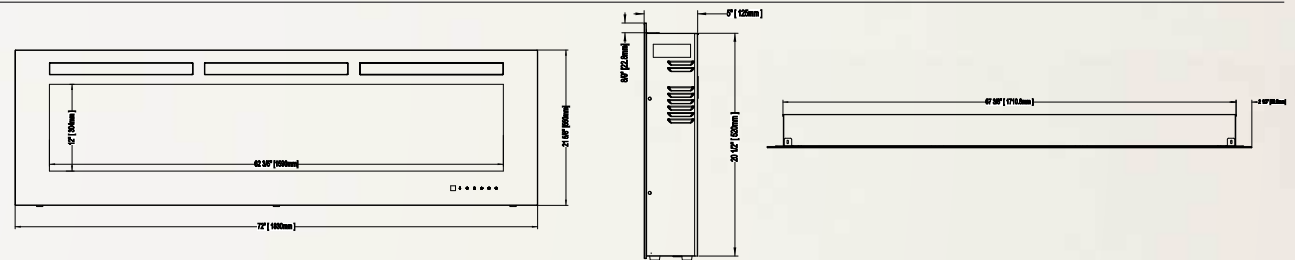

Allure™ 72 NEFL72FH

Illustré aux pages 14 à 17

Modèle	BTU	Watts	Hauteur		Largeur avant		Profondeur		Surface de vision		Installation	Homologué pour maisons mobiles	Soufflerie	Télécommande	Lit de braises	
			Réelle	Ossature	Réelle	Ossature	Réelle	Ossature	Hauteur	Largeur					Bûches	Verre
NEFL72FH	5000	1500	21 5/8 po	21 po	72 po	67 7/8 po	5 po	3 1/2 - 5 po	12 po	62 5/16 po	Murale/ Entièrement encastrée	Oui	Incluse	Incluse	S.O.	Inclus