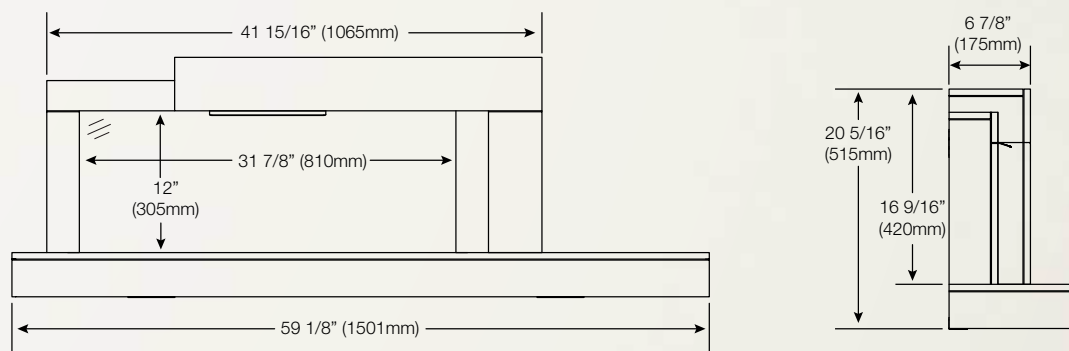

Modèle	BTU	Watts	Hauteur	Largeur avant	Profondeur	Surface de vision		Installation	Homologué pour maisons mobiles	Soufflerie	Télécommande	Lit de braises	
			Réelle	Réelle	Réelle	Hauteur	Largeur					Bûches	Verre
NEFP32-5019W	5000	1500	20 5/16 po	59 1/8 po	11 po	12 po	31 7/8 po	Murale	Oui	Incluse	Incluse	Incluses	Inclus

Homologué selon les normes nationales canadiennes et américaines.

Les valeurs peuvent varier en fonction du plan d'étage, du degré d'isolation/perte de chaleur de la maison et de l'emplacement géographique.

Les mesures sont à titre indicatif seulement. Consultez le manuel d'installation pour les directives d'installation complètes et mises à jour ainsi que les exigences de dégagement aux matériaux combustibles.