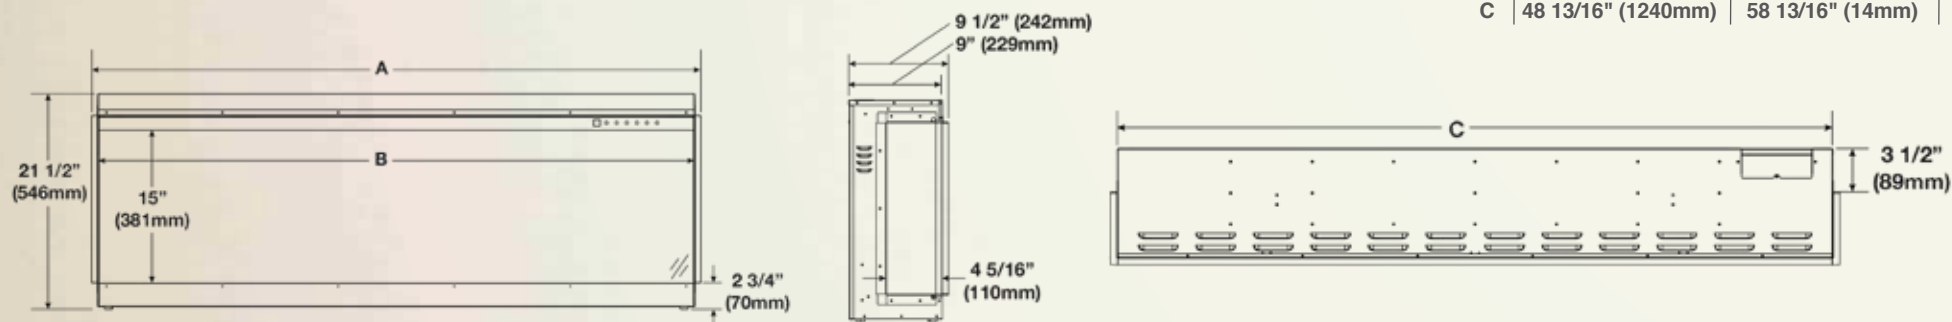

Série Trivista™

Illustré aux pages 6 et 7

Modèle	BTU	Watts	Hauteur		Largeur avant		Profondeur		Surface de vision		Installation	Homologué pour maisons mobiles	Soufflerie	Télécommande	Lit de braises	
			Réelle	Ossature	Réelle	Ossature	Réelle	Ossature	Hauteur	Largeur					Bûches	Verre
NEFB50H-3SV	5000 - 10 000	1500 - 3000	21 1/2 po	21 3/4 po	50 po	49 po	9 1/2 po	9 1/4 po	15 po	48 5/8 po	Entièrement encastrée	Oui	Incluse	Incluse	Incluses	Inclus
NEFB60H-3SV	5000 - 10 000	1500 - 3000	21 1/2 po	21 3/4 po	60 po	59 po	9 1/2 po	9 1/4 po	15 po	58 5/8 po	Entièrement encastrée	Oui	Incluse	Incluse	Incluses	Inclus

Homologué selon les normes nationales canadiennes et américaines.

Les valeurs peuvent varier en fonction du plan d'étage, du degré d'isolation/perde de chaleur de la maison et de l'emplacement géographique.

Les mesures sont à titre indicatif seulement. Consultez le manuel d'instructions pour les directives d'installation complètes et mises à jour ainsi que les exigences de dégagement aux matériaux combustibles.