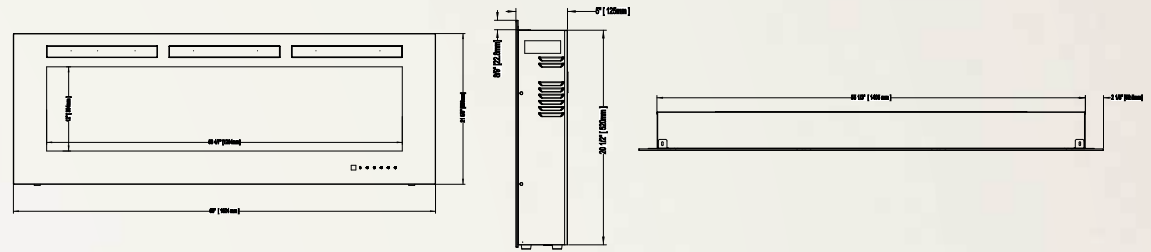

Allure™ 60 NEFL60FH

Illustré aux pages 14 à 17

Modèle	BTU	Watts	Hauteur		Largeur avant		Profondeur		Surface de vision		Installation	Homologué pour maisons mobiles	Soufflerie	Télécommande	Lit de braises	
			Réelle	Ossature	Réelle	Ossature	Réelle	Ossature	Hauteur	Largeur					Bûches	Verre
NEFL60FH	5000	1500	21 5/8 po	21 po	60 po	55 13/16 po	5 po	3 1/2 - 5 po	12 po	50 5/16 po	Murale/ Entièrement encastrée	Oui	Incluse	Incluse	S.O.	Inclus