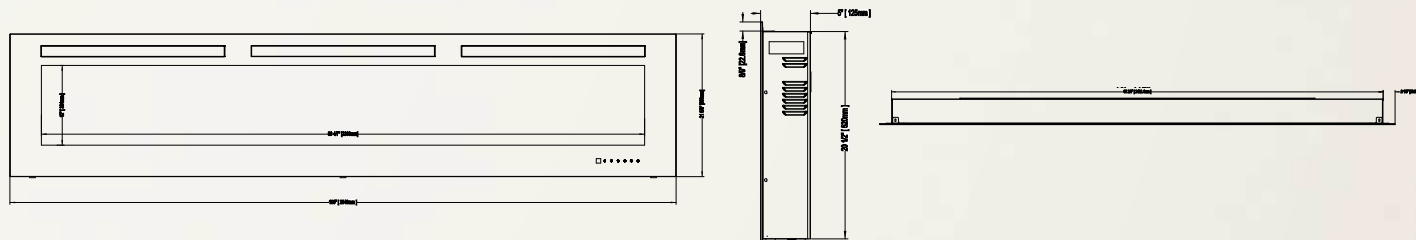

Allure™ 100 NEFL100FH

Illustré aux pages 14 à 17

Modèle	BTU	Watts	Hauteur		Largeur Avant		Profondeur		Surface de vision		Installation	Homologué pour maisons mobiles	Soufflerie	Télécommande	Lit de braises	
			Réelle	Ossature	Réelle	Ossature	Réelle	Ossature	Hauteur	Largeur					Bûches	Verre
NEFL100FH	5000	1500	21 5/8 po	21 po	100 po	95 7/8 po	5 po	3 1/2 - 5 po	12 po	90 4/7 po	Murale/ Entièrement encastrée	Oui	Incluse	Incluse	S.O.	Inclus

Homologué selon les normes nationales canadiennes et américaines.

Les valeurs peuvent varier en fonction du plan d'étage, du degré d'isolation/perde de chaleur de la maison et de l'emplacement géographique.

Les mesures sont à titre indicatif seulement. Consultez le manuel d'instructions pour les directives d'installation complètes et mises à jour ainsi que les exigences de dégagement aux matériaux combustibles.