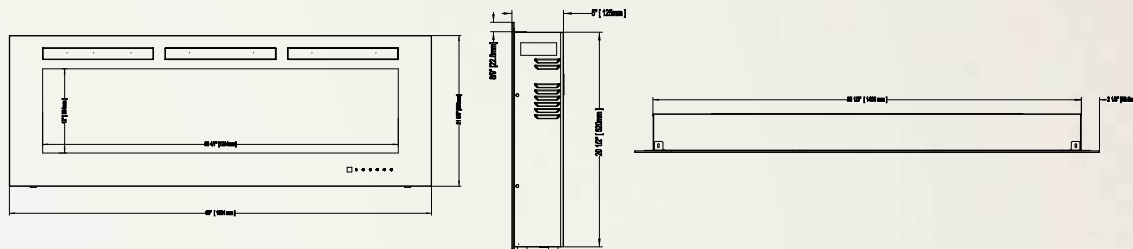

Allure™ 60 NEFL60FH

Illustré aux pages 14 à 17

Modèle	BTU	Watts	Hauteur		Largeur avant		Profondeur		Surface de vision		Installation	Homologué pour maisons mobiles	Soufflerie	Télécommande	Lit de braises	
			Réelle	Ossature	Réelle	Ossature	Réelle	Ossature	Hauteur	Largeur					Bûches	Verre
NEFL60FH	5000	1500	21 5/8 po	21 po	60 po	55 13/16 po	5 po	3 1/2 - 5 po	12 po	50 4/7 po	Murale/ Entièrement encastrée	Oui	Incluse	Incluse	S.O.	Inclus