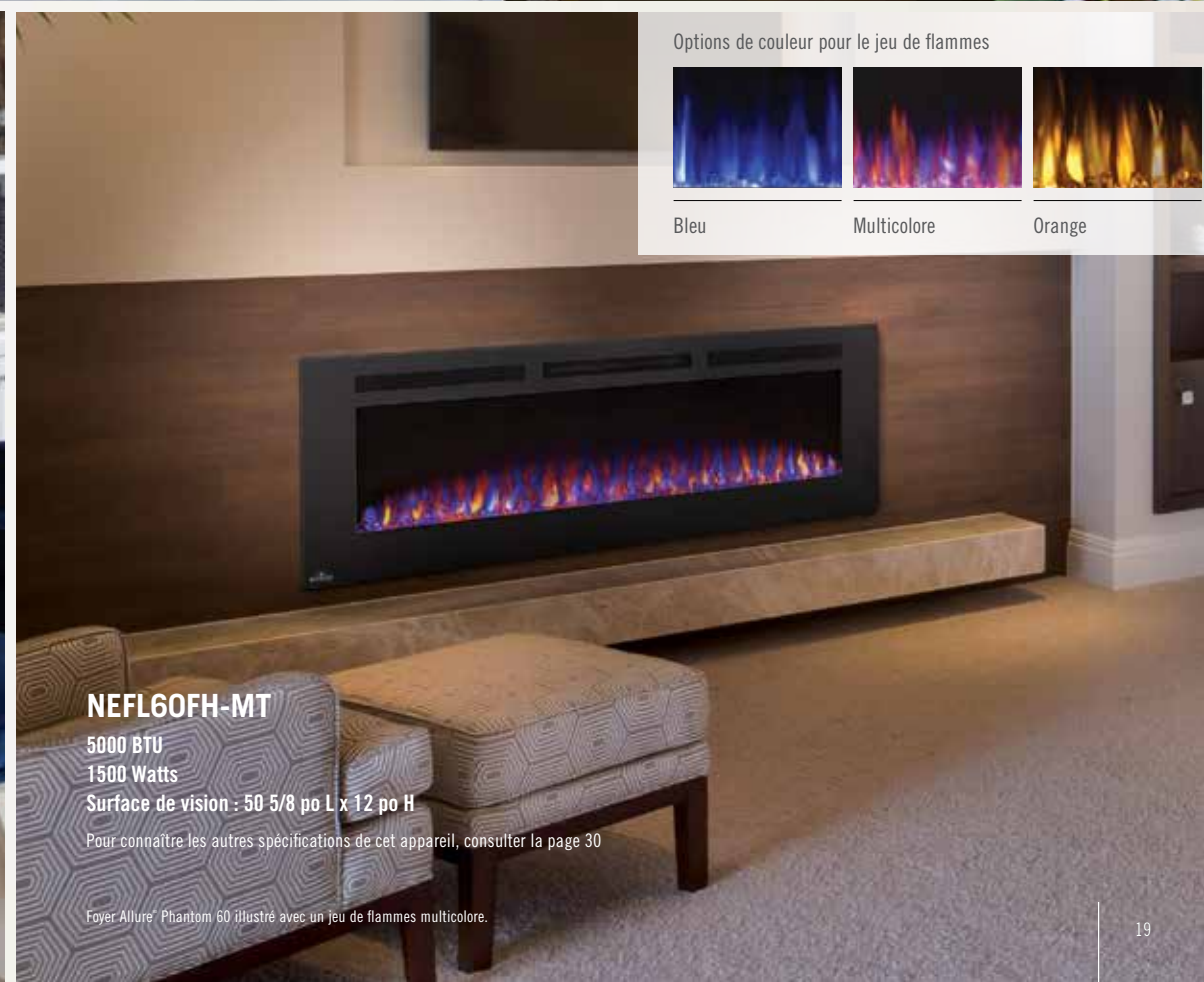

Options de couleur pour le jeu de flammes

Bleu

Multicolore

Orange

NEFL60FH-MT

5000 BTU

1500 Watts

Surface de vision : 50 5/8 po L x 12 po H

Pour connaître les autres spécifications de cet appareil, consulter la page 30

Foyer Allure® Phantom 60 illustré avec un jeu de flammes multicolore.