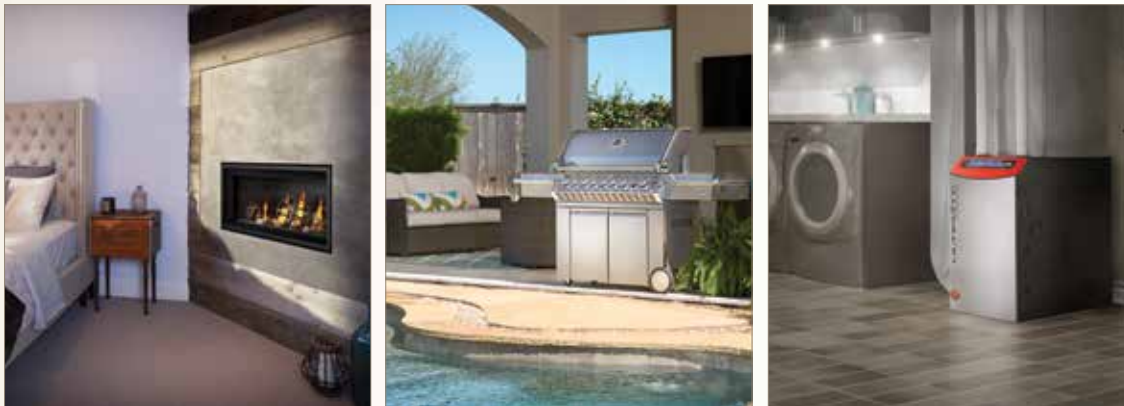

NAPOLÉON CÉLÈBRE PLUS DE 40 ANS D'EXISTENCE CONSACRÉS À LA CONCEPTION DE PRODUITS DE CONFORT AU FOYER

7200, Route Transcanadienne, Montréal, Québec H4T 1A3
24 Napoleon Road, Barrie, Ontario, Canada L4M 0G8
103 Miller Drive, Crittenden, Kentucky, USA 41030

Tél. : 514 737-6294
napoleonfoyers.com

Détaillant autorisé

Consultez le manuel d'instructions pour les directives d'installation complètes et les exigences de dégagement aux matériaux combustibles. Consultez les codes du bâtiment locaux et nationaux. Toutes les spécifications sont sujettes à modifications sans préavis en raison des améliorations constantes apportées au produit. Les produits peuvent différer légèrement des illustrations. Napoléon est une marque de commerce déposée de Wolf Steel ltée. © Wolf Steel Inc.