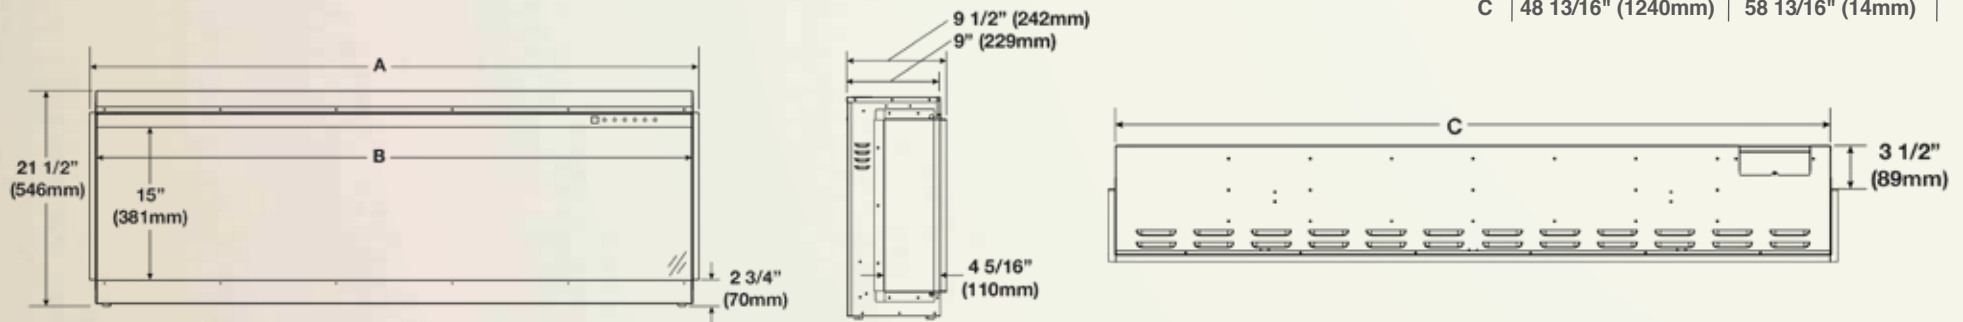

CLEARion[™] 50 NEFB50H

Illustré aux pages 4 et 5

Modèle	BTU	Watts	Hauteur		Largeur avant		Profondeur		Surface de vision		Installation	Homologué pour maisons mobiles	Soufflerie	Télécommande	Lit de braises	
			Réelle	Ossature	Réelle	Ossature	Réelle	Ossature	Hauteur	Largeur					Bûches	Verre
NEFB50H	5000 - 9000	3000	18 3/8 po	17 15/16 po	50 po	49 po	8 1/6 po	4 1/2 po ou 8 po *	12 po	43 5/8 po	Entièrement encastrée	Oui	Incluse	Incluse	Incluses	Inclus

* La profondeur de l'ossature sera déterminée en fonction de la construction du mur (2x4 ou 2x4 double).

Trivista[™] Series

Illustré aux pages 6 et 7

Réf.	NEFB50H-3SV	NEFB60H-3SV
A	50" (1270mm)	60" (1270mm)
B	48 5/8" (1235mm)	58 5/8" (1490mm)
C	48 13/16" (1240mm)	58 13/16" (1490mm)