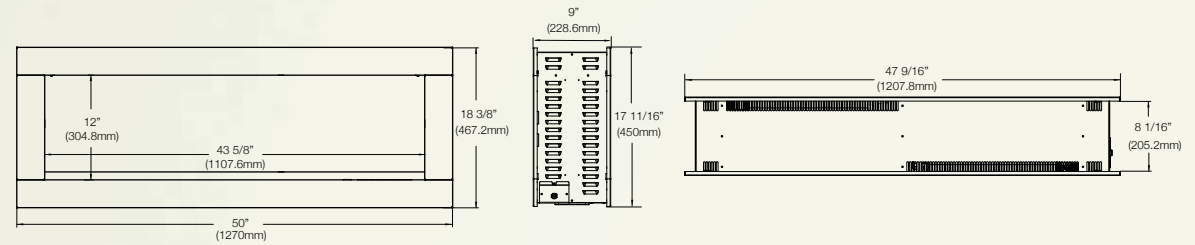

CLEARion™ 50 NEFB50H

Illustré aux pages 4 et 5