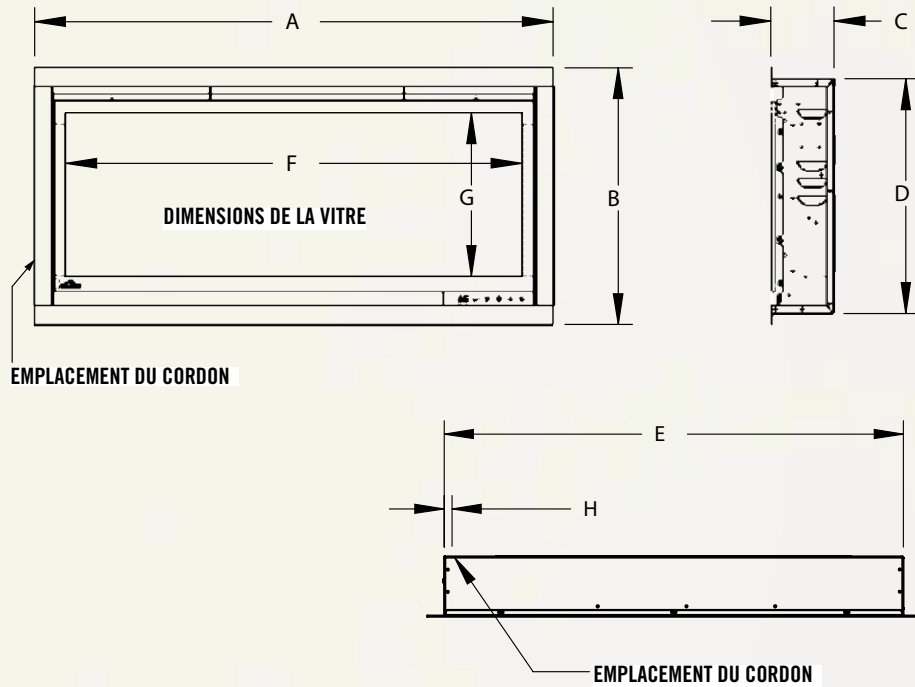

Alluravision™ Series

Illustré aux pages 8 au 13

Dimensions								
Modèle	A	B	C	D	E	F	G	H
NEFL32CHS	35" (88.8cm)	17 5/16" (44cm)	4 1/4" (10.8cm)	15 7/8" (40.2cm)	32 5/8" (82.8cm)	30 13/16" (78.2cm)	11 1/16" (28.1cm)	3/4" (1.8cm)
NEFL42CHS	44 7/16" (112.8cm)	17 5/16" (44cm)	4 1/4" (10.8cm)	15 7/8" (40.2cm)	42 1/16" (106.8cm)	40 1/4" (102.2cm)	11 1/16" (28.1cm)	3/4" (1.8cm)
NEFL50CHS	52 11/16" (133.8cm)	17 5/16" (44cm)	4 1/4" (10.8cm)	15 7/8" (40.2cm)	50 5/16" (127.8cm)	48 1/2" (123.2cm)	11 1/16" (28.1cm)	3/4" (1.8cm)
NEFL60CHS	62 9/16" (158.8cm)	17 5/16" (44cm)	4 1/4" (10.8cm)	15 7/8" (40.2cm)	60 3/16" (152.8cm)	58 5/16" (148.2cm)	11 1/16" (28.1cm)	3/4" (1.8cm)
NEFL72CHS	76 3/4" (194.8cm)	17 5/16" (44cm)	4 1/4" (10.8cm)	15 7/8" (40.2cm)	74 5/16" (188.8cm)	72 1/2" (184.2cm)	11 1/16" (28.1cm)	3/4" (1.8cm)
NEFL100CHS	102 11/16" (260.8cm)	17 5/16" (44cm)	4 1/4" (10.8cm)	15 7/8" (40.2cm)	100 5/16" (254.8cm)	98 1/2" (250.2cm)	11 1/16" (28.1cm)	3/4" (1.8cm)
NEFL32CHD	35" (88.8cm)	17 5/16" (44cm)	5 13/16" (14.8cm)	15 7/8" (40.2cm)	32 5/8" (82.8cm)	30 13/16" (78.2cm)	11 1/16" (28.1cm)	3/4" (1.8cm)
NEFL42CHD	44 7/16" (112.8cm)	17 5/16" (44cm)	5 13/16" (14.8cm)	15 7/8" (40.2cm)	42 1/16" (106.8cm)	40 1/4" (102.2cm)	11 1/16" (28.1cm)	3/4" (1.8cm)
NEFL50CHD	52 11/16" (133.8cm)	17 5/16" (44cm)	5 13/16" (14.8cm)	15 7/8" (40.2cm)	50 5/16" (127.8cm)	48 1/2" (123.2cm)	11 1/16" (28.1cm)	3/4" (1.8cm)
NEFL60CHD	62 9/16" (158.8cm)	17 5/16" (44cm)	5 13/16" (14.8cm)	15 7/8" (40.2cm)	60 3/16" (152.8cm)	58 5/16" (148.2cm)	11 1/16" (28.1cm)	3/4" (1.8cm)

Modèle	BTU	Watts	Hauteur		Largeur avant		Profondeur		Surface de vision		Installation	Homologué pour maisons mobiles	Soufflerie	Télécommande	Lit de braises	
			Réelle	Ossature	Réelle	Ossature	Réelle	Ossature	Hauteur	Largeur					Bûches	Verre
NEFL42CHS	5000	1450	17 5/16 po	16 1/8 po	44 7/16 po	42 9/16 po	4 1/4 po	4 1/2 po	11 1/16 po	40 1/4 po	Murale/ Entièrement encastrée	Oui	Incluse	Incluse	S.O.	Inclus
NEFL42CHD	5000 - 9000	1450 - 2800	17 5/16 po	16 1/8 po	44 7/16 po	42 9/16 po	5 13/16 po	6 1/16"	11 1/16 po	40 1/4 po					Inclus	
NEFL50CHS	5000	1450	17 5/16 po	16 1/8 po	52 11/16 po	50 13/16 po	4 1/4 po	4 1/2 po	11 1/16 po	48 1/2 po					S.O.	
NEFL50CHD	5000 - 9000	1450 - 2800	17 5/16 po	16 1/8 po	52 11/16 po	50 13/16 po	5 13/16 po	6 1/16 po	11 1/16 po	48 1/2 po					Inclus	
NEFL60CHS	5000	1450	17 5/16 po	16 1/8 po	62 9/16 po	60 11/16 po	4 1/4 po	4 1/2 po	11 1/16 po	58 5/16 po					S.O.	
NEFL60CHD	5000 - 9000	1450 - 2800	17 5/16 po	16 1/8 po	62 9/16 po	60 11/16 po	5 13/16 po	6 1/16 po	11 1/16 po	58 5/16 po					Inclus	
NEFL74CHS	5000	1450	17 5/16 po	16 1/8 po	76 3/4 po	74 13/16 po	4 1/4 po	4 1/2 po	11 1/16 po	72 1/2 po					S.O.	
NEFL74CHD	5000 - 9000	1450 - 2800	17 5/16 po	16 1/8 po	76 3/4 po	74 13/16 po	5 13/16 po	6 1/16 po	11 1/16 po	72 1/2 po					Inclus	
NEFL100CHD	5000 - 9000	1450 - 2800	17 5/16 po	16 1/8 po	102 11/16 po	100 13/16 po	5 13/16 po	6 1/16 po	11 1/16 po	98 1/2 po					Inclus	

Homologué selon les normes nationales canadiennes et américaines.

Les valeurs peuvent varier en fonction du plan d'étage, du degré d'isolation/perte de chaleur de la maison et de l'emplacement géographique.