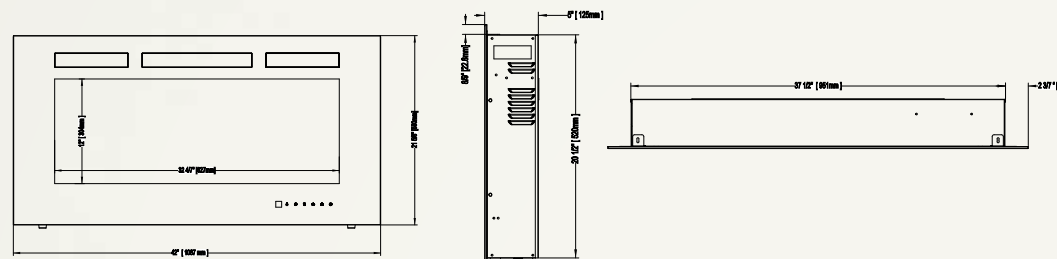

Allure™ Phantom 42 NEFL42FH-MT

Illustré aux pages 18 - 19

Modèle	BTU	Watts	Hauteur		Largeur avant		Profondeur		Surface de vision		Installation	Homologué pour maisons mobiles	Soufflerie	Télécommande	Lit de braises	
			Réelle	Ossature	Réelle	Ossature	Réelle	Ossature	Hauteur	Largeur					Bûches	Verre
NEFL42FH-MT	5000	1500	21 3/8 po	21 po	42 po	38 po	5 po	3 1/5 - 5 po	12 po	32 9/16 po	Murale/ Entièrement encastrée	Oui	Incluse	Incluse	S.O.	Inclus