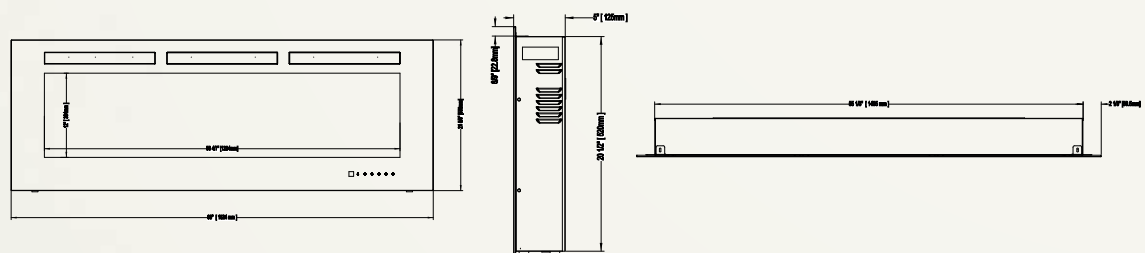

Allure™ Phantom 60 NEFL60FH-MT

Illustré aux pages 18 - 19

Modèle	BTU	Watts	Hauteur		Largeur avant		Profondeur		Surface de vision		Installation	Homologué pour maisons mobiles	Soufflerie	Télécommande	Lit de braises	
			Réelle	Ossature	Réelle	Ossature	Réelle	Ossature	Hauteur	Largeur					Bûches	Verre
NEFL60FH-MT	5000	1500	21 3/8 po	21 po	60 po	55 13/16 po	5 po	3 1/2 - 5 po	12 po	50 5/8 po	Murale/ Entièrement encastrée	Oui	Incluse	Incluse	S.O.	Inclus

Homologué selon les normes nationales canadiennes et américaines.
Les valeurs peuvent varier en fonction du plan d'étage, du degré d'isolation/perte de chaleur de la maison et de l'emplacement géographique.
Les mesures sont à titre indicatif seulement. Consultez le manuel d'instructions pour les directives d'installation complètes et mises à jour ainsi que les exigences de dégagement aux matériaux combustibles.