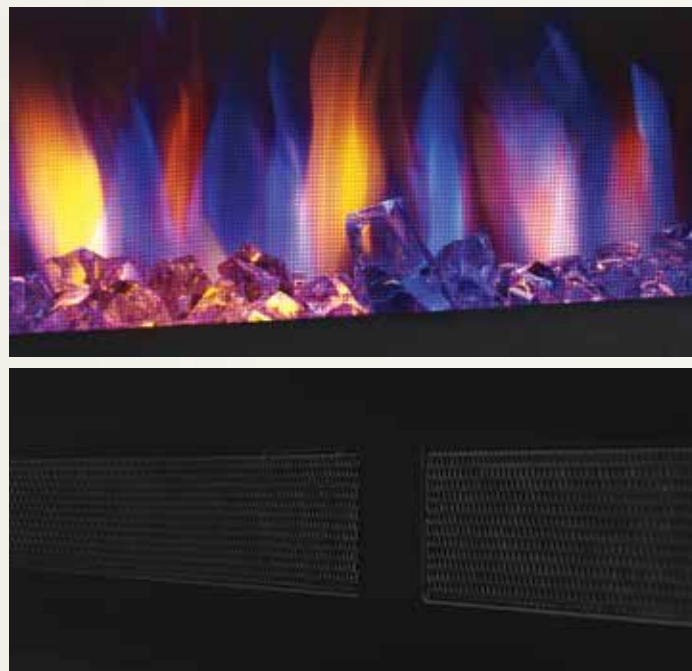

Caractéristiques exceptionnelles

de la technologie d'avant-garde de Napoléon

La fiabilité de la technologie DEL

Les foyers électriques de Napoléon vous offrent la fiabilité de la technologie DEL. Les lumières DEL sont très écoénergétiques et durables, éliminant ainsi le tracas de devoir changer les ampoules. De plus, les lumières DEL à haute intensité sont visibles tant de jour que de nuit, ce qui vous permet de profiter de votre foyer toute la journée.

Une façade sans reflet avec un écran invisible

Les foyers de la série Allure™ Phantom de Napoléon sont dotés d'un écran décoratif et d'une façade noir mat qui éliminent les reflets distrayants causés par une façade vitrée. Les lumières DEL à haute intensité sont visibles tant de jour que de nuit!

Diffusion de chaleur par l'avant

Tous les foyers électriques Napoléon dans cette brochure ont été conçus avec des ouvertures de ventilation à l'avant qui dirigent la chaleur plus efficacement dans la pièce.

FOYER ÉLECTRIQUE

Fonctionnement économique.

LUMIÈRES DEL ULTRA BRIGHT™

Elles sont visibles tant de jour que de nuit.

TEMPÉRATURE RÉGLABLE

Réglez la chaleur à la température de votre choix.

ENFICHABLE

Vous pouvez simplement brancher votre foyer et commencer à l'utiliser.

PEUT ÊTRE CÂBLÉ

L'appareil peut être câblé au circuit de la maison.

SANS DANGER AU TOUCHER

N'est jamais assez chaud pour se brûler. (Modèle CLEARion™ exclu)

FONCTIONNEMENT SILENCIEUX

Le bruit de fonctionnement est semblable à un murmure pour votre plus grande satisfaction.