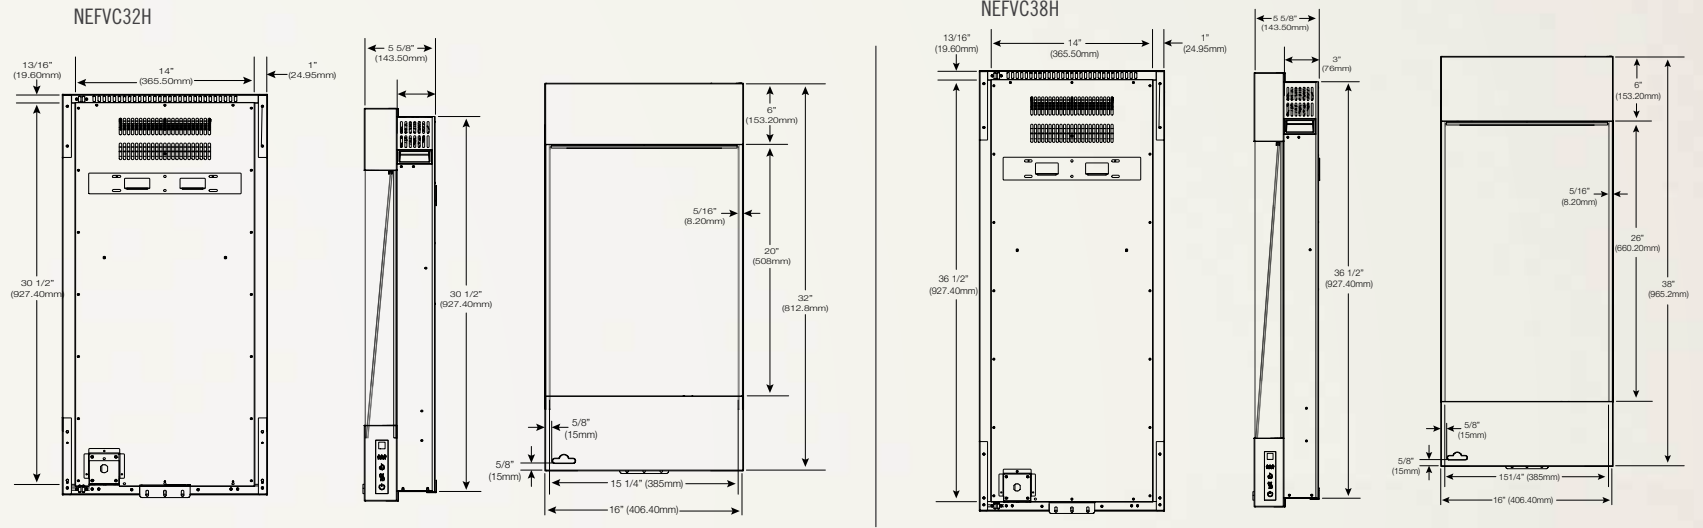

Allure™ Vertical Series

Illustré aux pages 20 - 21

Modèle	BTU	Watts	Hauteur		Largeur avant		Profondeur		Surface de vision		Installation	Homologué pour maisons mobiles	Soufflerie	Télécommande	Lit de braises	
			Réelle	Ossature	Réelle	Ossature	Réelle	Ossature	Hauteur	Largeur					Bûches	Verre
NEFVC32H	5000	1500	32 po	30 3/4 po	16 po	14 1/2 po	16 po	14 1/2 po	20 po	15 3/8 po	Murale/ Entièrement encastrée	Oui	Incluse	Incluse	S.O.	Inclus
NEFVC38H	5000	1500	38 po	36 3/4 po	16 po	14 1/2 po	16 po	14 1/2 po	26 po	15 3/8 po		Oui	Incluse	Incluse	Incluse	Incluse

Stylus™ NEFP32-5019W

Illustré aux pages 22 - 23