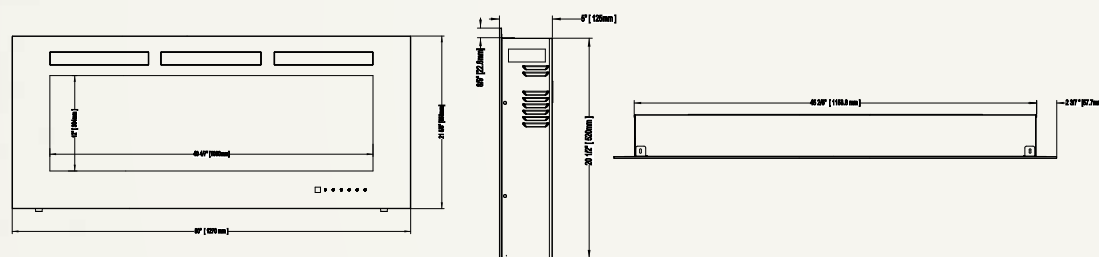

Allure™ Phantom 50 NEFL50FH-MT

Illustré aux pages 18 - 19

Modèle	BTU	Watts	Hauteur		Largeur avant		Profondeur		Surface de vision		Installation	Homologué pour maisons mobiles	Soufflerie	Télécommande	Lit de braises	
			Réelle	Ossature	Réelle	Ossature	Réelle	Ossature	Hauteur	Largeur					Bûches	Verre
NEFL50FH-MT	5000	1500	21 3/8 po	21 po	50 po	45 15/16 po	5 po	3 1/2 - 5 po	12 po	40 1/2 po	Murale/ Entièrement encastrée	Oui	Incluse	Incluse	S.O.	Inclus