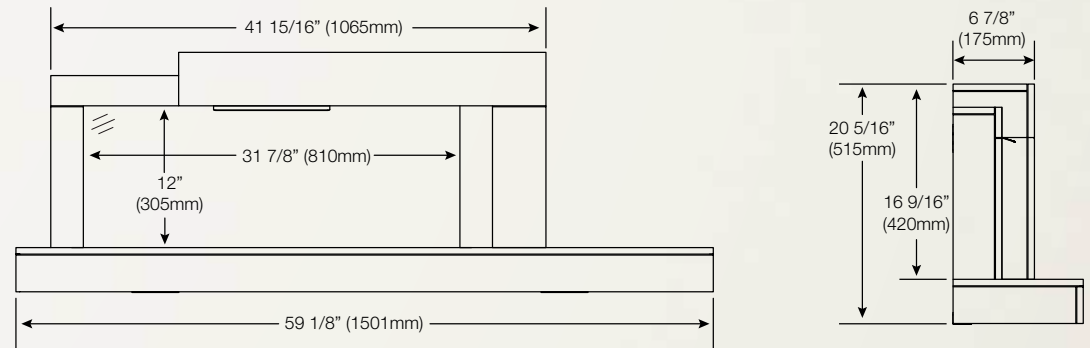

Modèle	BTU	Watts	Hauteur	Largeur avant	Profondeur	Surface de vision		Installation	Homologué pour maisons mobiles	Soufflerie	Télécommande	Lit de braises			
			Réelle			Réelle	Réelle					Hauteur	Largeur	Bûches	Verre
NEFP32-5019W	5000	1500	20 5/16 po	59 1/8 po	11 po	12 po	31 7/8 po	Murale	Oui	Incluse	Incluse	Incluse	Incluse		

Homologué selon les normes nationales canadiennes et américaines.

Les valeurs peuvent varier en fonction du plan d'étage, du degré d'isolation/perte de chaleur de la maison et de l'emplacement géographique.

Les mesures sont à titre indicatif seulement. Consultez le manuel d'installation pour les directives d'installation complètes et mises à jour ainsi que les exigences de dégagement aux matériaux combustibles.