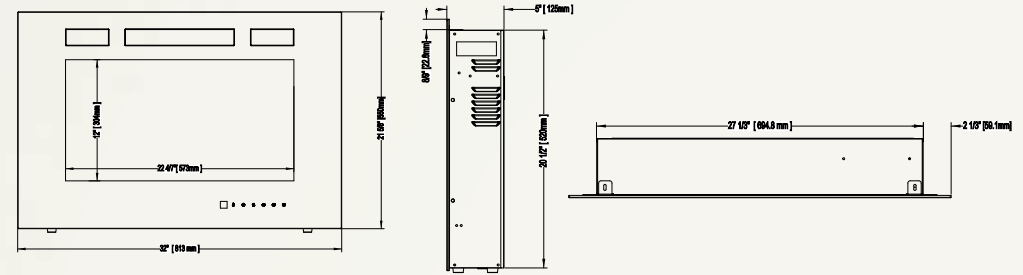

Allure™ 32 NEFL32FH

Illustré aux pages 14 à 17

Modèle	BTU	Watts	Hauteur		Largeur avant		Profondeur		Surface de vision		Installation	Homologué pour maisons mobiles	Soufflerie	Télécommande	Lit de braises	
			Réelle	Ossature	Réelle	Ossature	Réelle	Ossature	Hauteur	Largeur					Bûches	Verre
NEFL32FH	5000	1500	21 3/8 po	21 po	32 po	27 13/16 po	5 po	3 1/2 - 5 po	12 po	22 4/7 po	Murale/ Entièrement encastrée	Oui	Incluse	Incluse	S.O.	Inclus