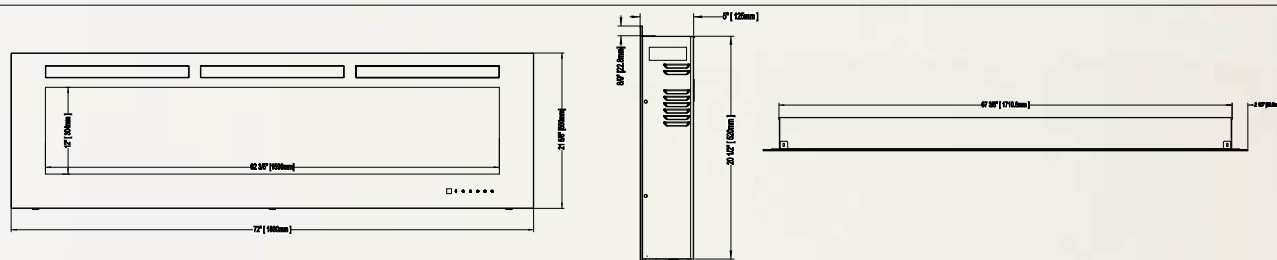

Allure™ 72 NEFL72FH

Illustré aux pages 14 à 17

Modèle	BTU	Watts	Hauteur		Largeur avant		Profondeur		Surface de vision		Installation	Homologué pour maisons mobiles	Soufflerie	Télécommande	Lit de braises	
			Réelle	Ossature	Réelle	Ossature	Réelle	Ossature	Hauteur	Largeur					Bûches	Verre
NEFL72FH	5000	1500	21 5/8 po	21 po	72 po	67 7/8 po	5 po	3 1/2 - 5 po	12 po	62 3/5 po	Murale/ Entièrement encastrée	Oui	Incluse	Incluse	S.O.	Inclus