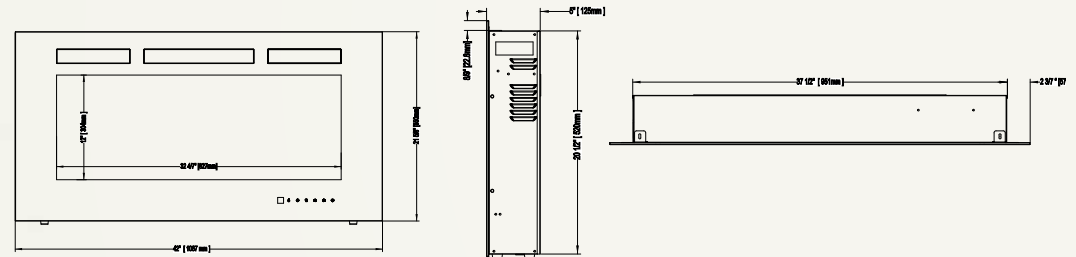

Allure™ 42 NEFL42FH

Illustré aux pages 14 à 17

Modèle	BTU	Watts	Hauteur		Largeur avant		Profondeur		Surface de vision		Installation	Homologué pour maisons mobiles	Soufflerie	Télécommande	Lit de braises	
			Réelle	Ossature	Réelle	Ossature	Réelle	Ossature	Hauteur	Largeur					Bûches	Verre
NEFL42FH	5000	1500	21 3/8 po	21 po	42 po	38 po	5 po	3 1/2 - 5 po	12 po	32 4/7 po	Murale/ Entièrement encastrée	Oui	Incluse	Incluse	S.O.	Inclus