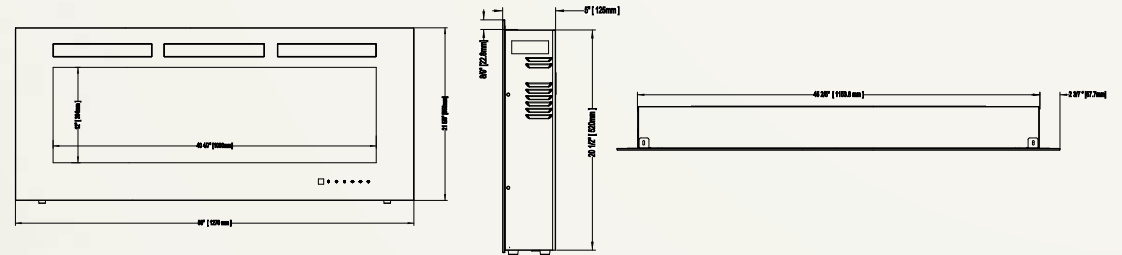

Allure™ 50 NEFL50FH

Illustré aux pages 14 à 17

Modèle	BTU	Watts	Hauteur		Largeur avant		Profondeur		Surface de vision		Installation	Homologué pour maisons mobiles	Soufflerie	Télécommande	Lit de braises	
			Réelle	Ossature	Réelle	Ossature	Réelle	Ossature	Hauteur	Largeur					Bûches	Verre
NEFL50FH	5000	1500	21 3/8 po	21 po	50 po	45 15/16 po	5 po	3 1/2 - 5 po	12 po	40 4/7 po	Murale/ Entièrement encastrée	Oui	Incluse	Incluse	S.O.	Inclus